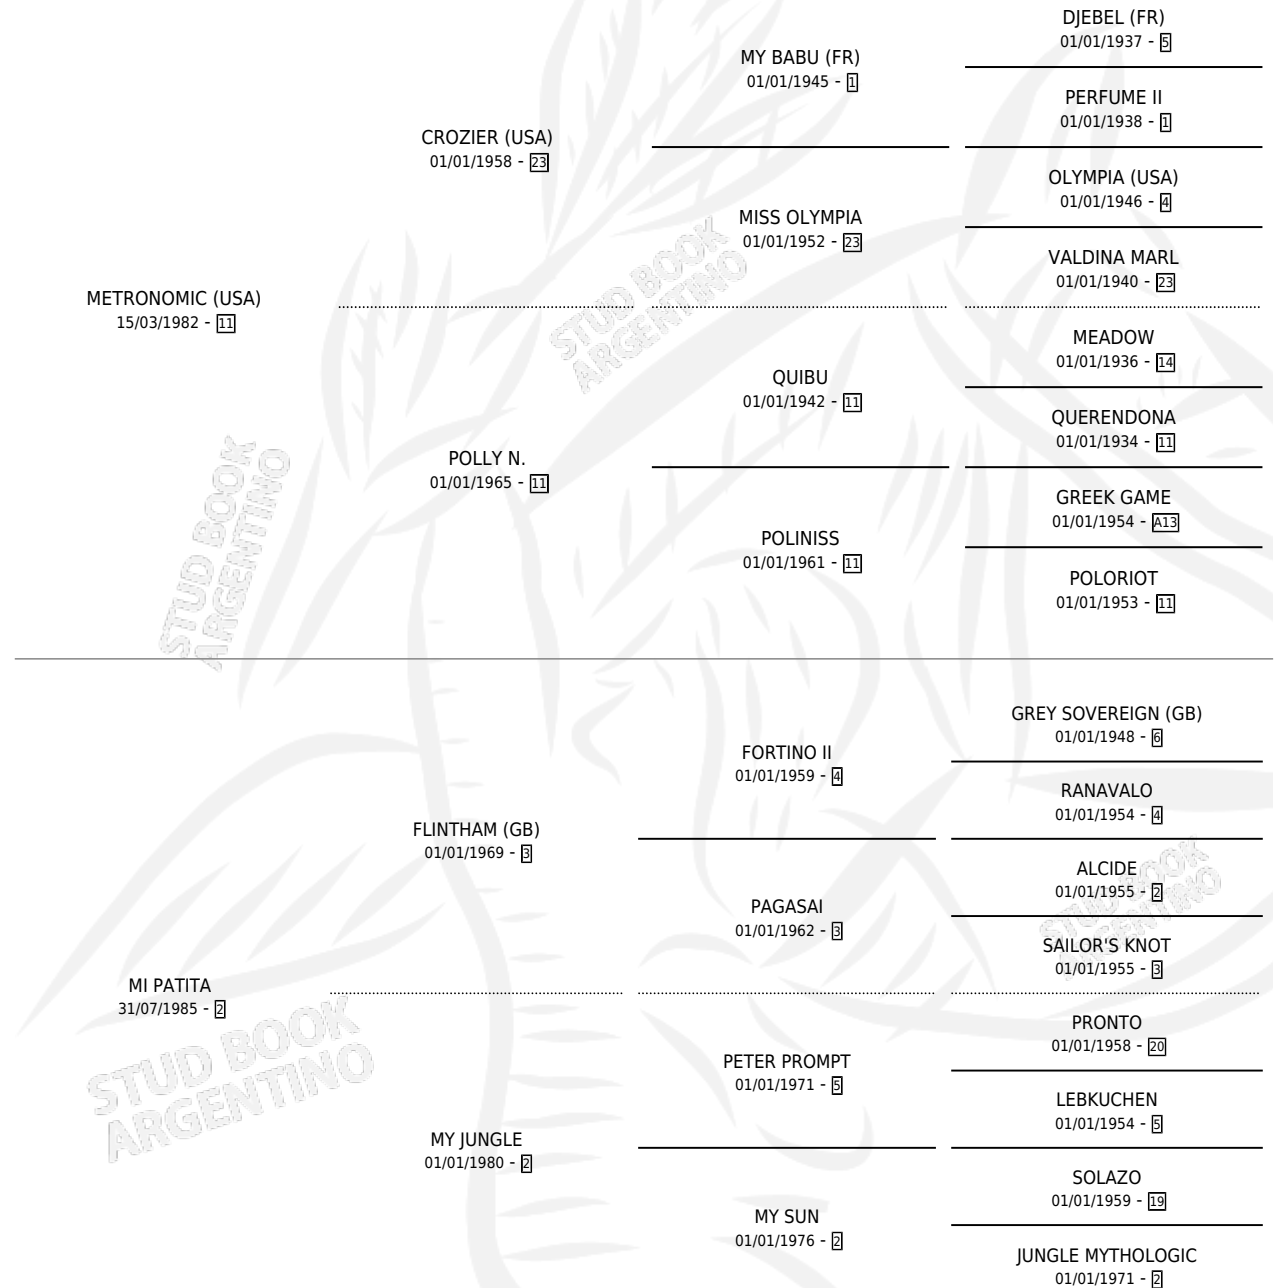

METRILLA

por METRONOMIC (USA) y MI PATITA por FLINTHAM (GB)

Argentina · Hembra · Zaino Colorado · SP · 13/10/1991
Familia 2-g · Volumen 34

ESTADO

TIPIFICACIÓN SANGUÍNEA	X
TIPIFICACIÓN POR ADN	X
PASAPORTE	X
IDENTIFICACIÓN POR MICROCHIP	X
REPRODUCTOR	X

Lugar de nacimiento: La Francia

Criador: Sin dato

PEDIGREE

CAMPAÑA

Solo carreras oficiales de Argentina

POR EDAD

EDAD	CC	1°	2°	3°	4°	5°	NP	CLC	CLG	CLCG1	CLGG1	IMPORTE	GANANCIA / CC
2 AÑOS	1	0	0	0	0	0	1	0	0	0	0	\$0	\$0
TOTALES	1	0	0	0	0	0	1	0	0	0	0	\$0	\$0
%		0.0%	0.0%	0.0%	0.0%	0.0%	100%	0.0%	0.0%	0.0%	0.0%		