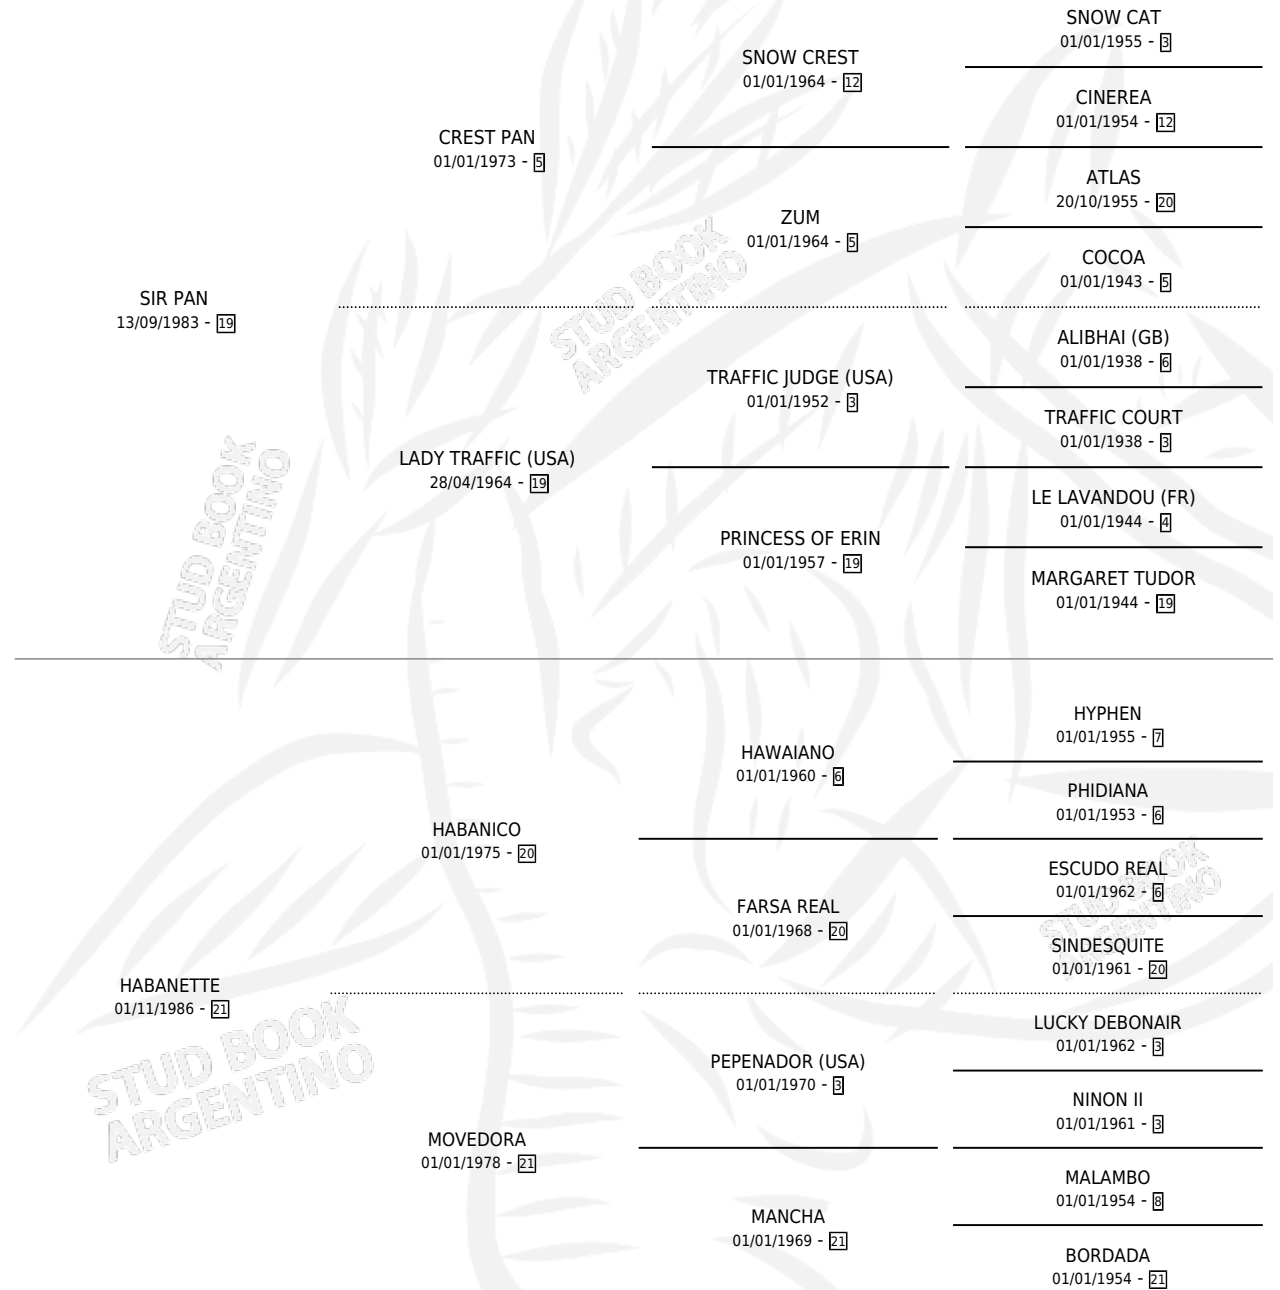

SIR NIGHT

por SIR PAN y HABANETTE por HABANICO

Argentina · Macho · Zaino · SP · 28/09/1991
Familia 21 · Volumen 34

ESTADO

TIPIFICACIÓN SANGUÍNEA	X
TIPIFICACIÓN POR ADN	X
PASAPORTE	X
IDENTIFICACIÓN POR MICROCHIP	X
REPRODUCTOR	X

Lugar de nacimiento: Reconquista

Criador: Barranca Alsina

PEDIGREE

CAMPAÑA

Solo carreras oficiales de Argentina

POR EDAD

EDAD	CC	1°	2°	3°	4°	5°	NP	CLC	CLG	CLCG1	CLGG1	IMPORTE	GANANCIA / CC
2 AÑOS	4	0	0	0	0	1	3	0	0	0	0	\$0	\$0
3 AÑOS	3	0	0	0	0	2	1	0	0	0	0	\$0	\$0
TOTALES	7	0	0	0	0	3	4	0	0	0	0	\$0	\$0
%		0.0%	0.0%	0.0%	0.0%	42.9%	57.1%	0.0%	0.0%	0.0%	0.0%		