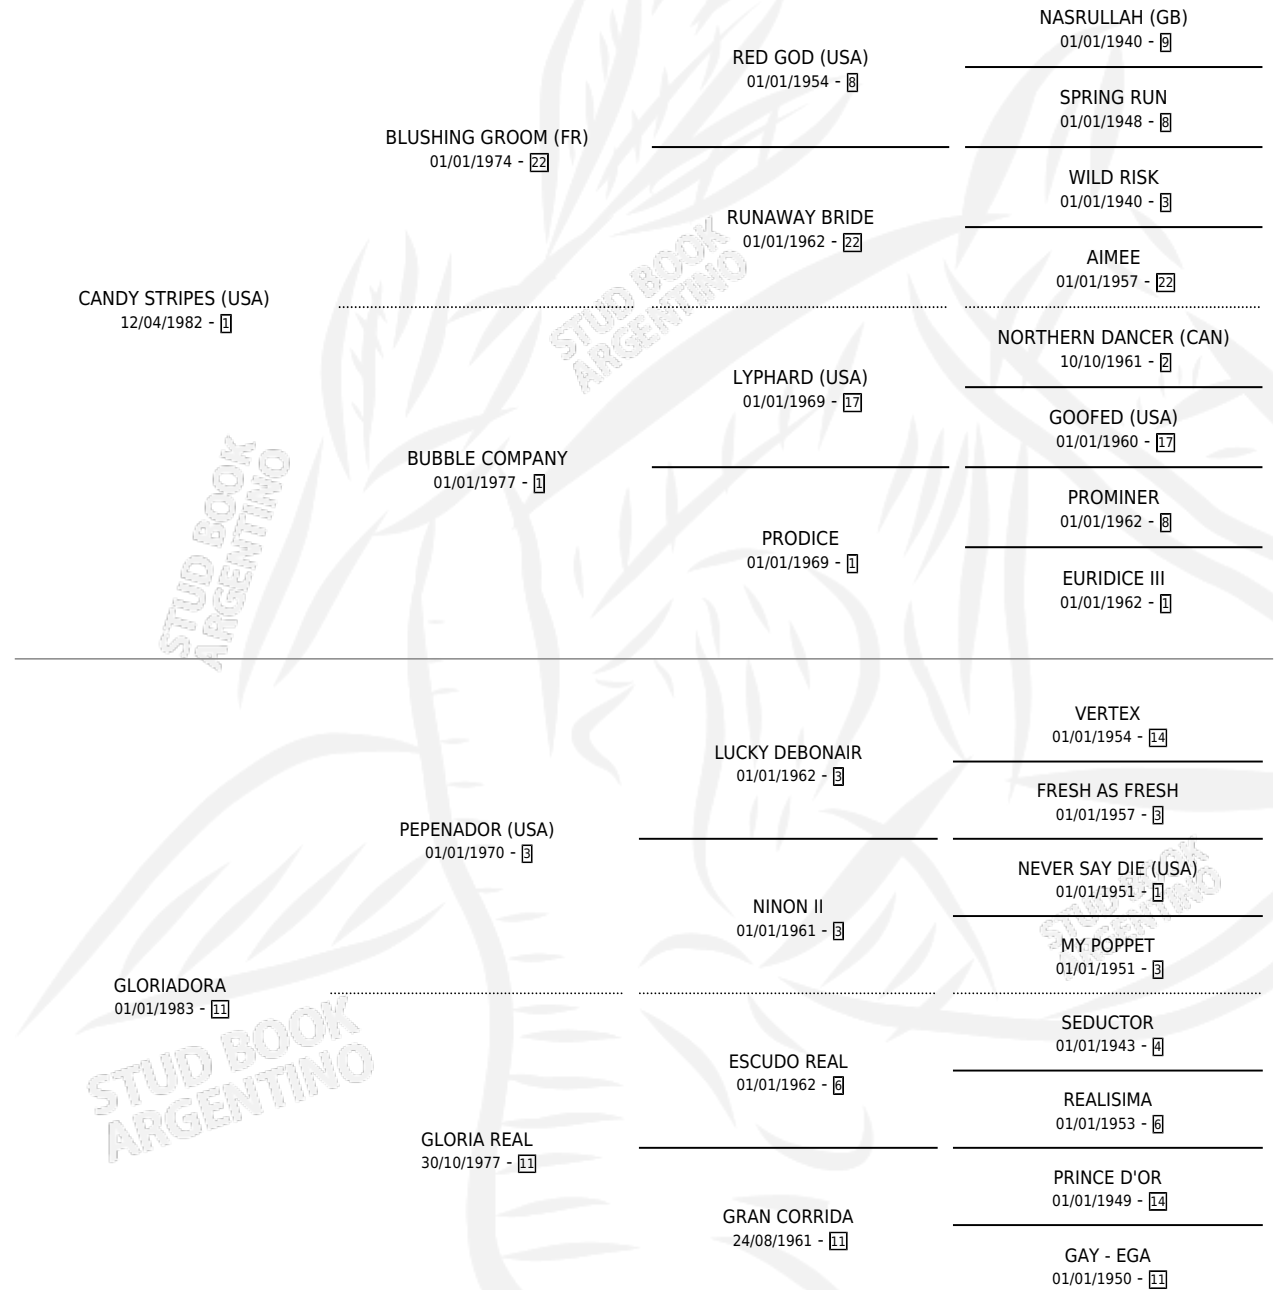

GOLD CANDY

por **CANDY STRIPES (USA)** y **GLORIADORA** por **PEPENADOR (USA)**

Argentina · Macho · Alazan · SP · 10/10/1991
Familia 11-e · Volumen 34

ESTADO

TIPIFICACIÓN SANGUÍNEA	✓
TIPIFICACIÓN POR ADN	✓
PASAPORTE	X
IDENTIFICACIÓN POR MICROCHIP	X
REPRODUCTOR	✓

Lugar de nacimiento: Firmamento

Criador: Firmamento

~

HIJOS

	MACHOS	HEMBRAS
14 NACIERON	7	7
7 CORRIERON	5	2
1 GANARON	1	0
0 GANADORES CL	0 GANADORES GR	0 GANADORES G1

PEDIGREE