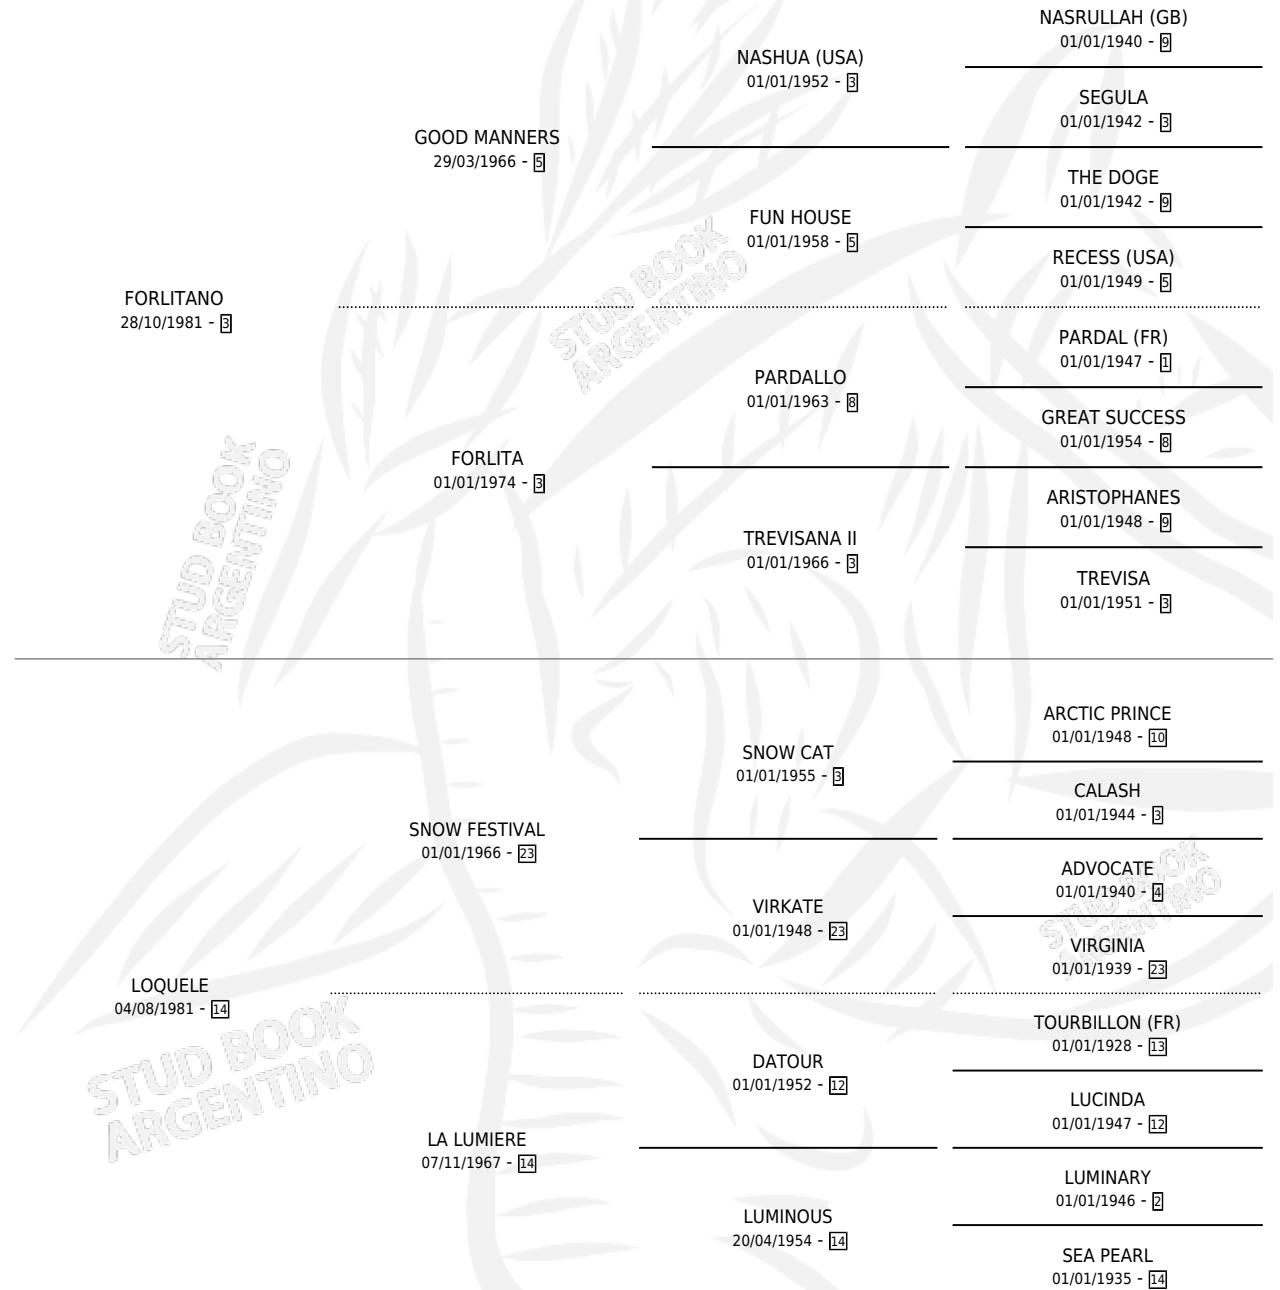

LUCENTE

por FORLITANO y LOQUELE por SNOW FESTIVAL

Argentina · Macho · Alazan Tostado · SP · 11/10/1991
Familia 14-b · Volumen 34

ESTADO

TIPIFICACIÓN SANGUÍNEA	✓
TIPIFICACIÓN POR ADN	X
PASAPORTE	X
IDENTIFICACIÓN POR MICROCHIP	X
REPRODUCTOR	X

Lugar de nacimiento: Firmamento

Criador: Firmamento

PEDIGREE

EXPORTACIÓN / IMPORTACIÓN

FECHA	MOVIMIENTO	PAÍS
01/02/1995	EXPORTADO	PANAMA

~

CAMPAÑA

Solo carreras oficiales de Argentina