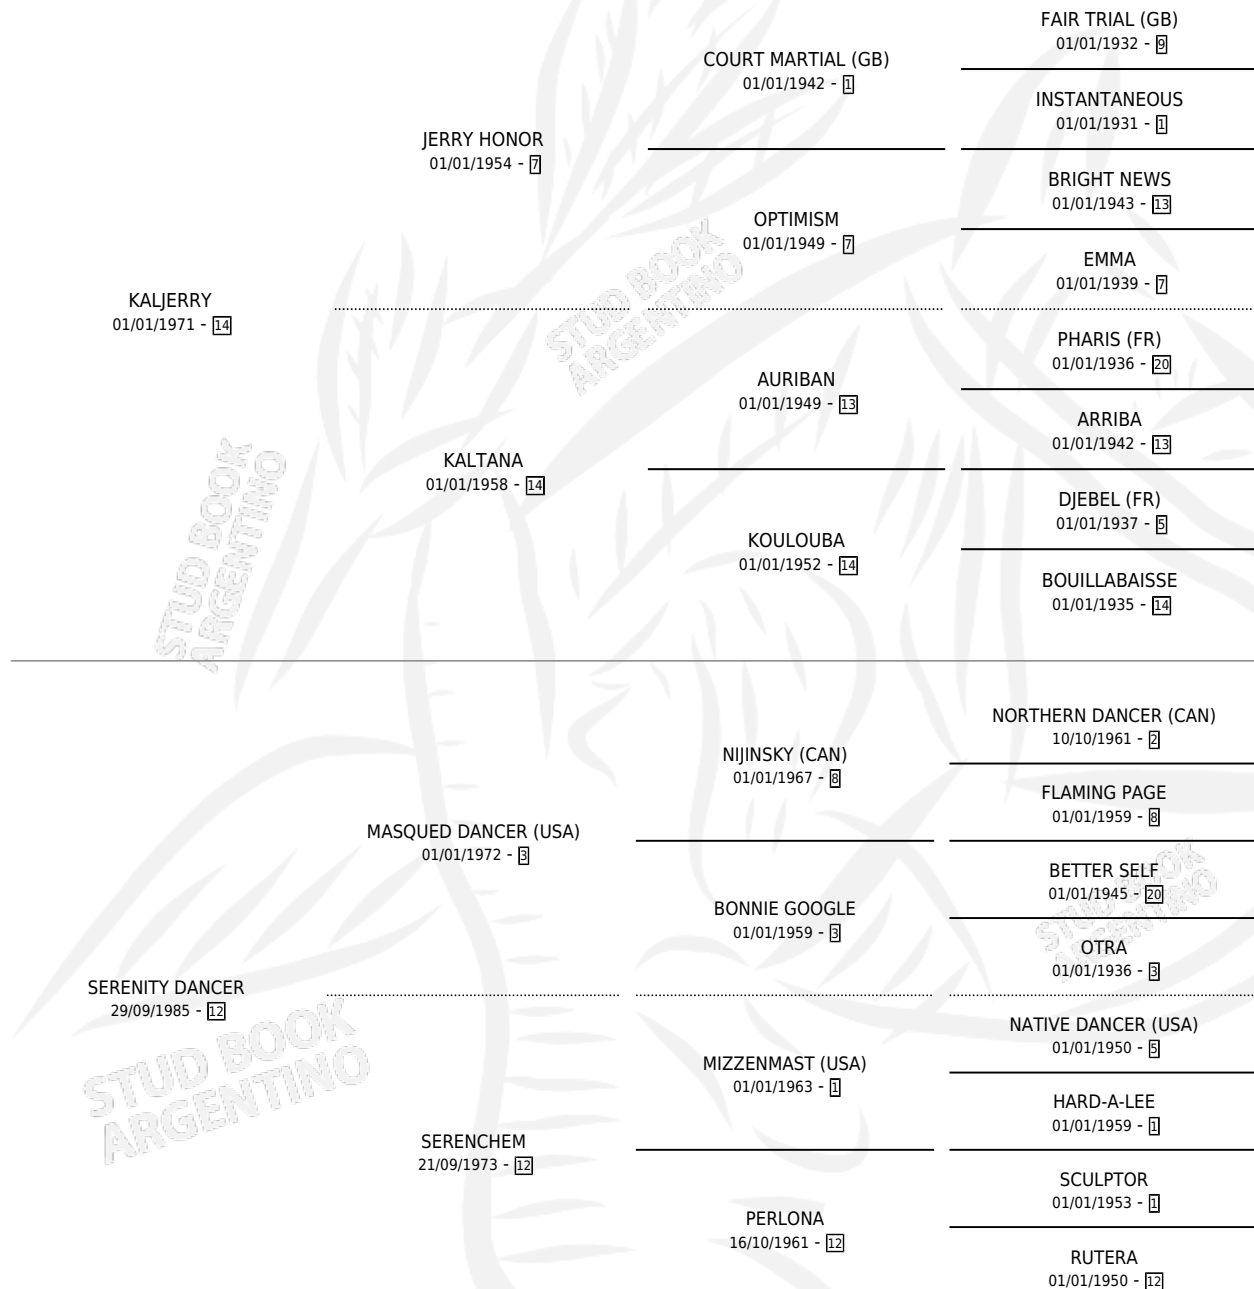

KALNITY

por KALJERRY y SERENITY DANCER por MASQUED DANCER (USA)

Argentina · Hembra · Tordillo · SP · 12/10/1991
Familia 12-a · Volumen 34

ESTADO

TIPIFICACIÓN SANGUÍNEA	✓
TIPIFICACIÓN POR ADN	X
PASAPORTE	X
IDENTIFICACIÓN POR MICROCHIP	X
REPRODUCTOR	✓

Lugar de nacimiento: Firmamento
Criador: Firmamento

~

HIJOS

	MACHOS	HEMBRAS
2 NACIERON	2	0
SIN ACTUACIONES		

PEDIGREE