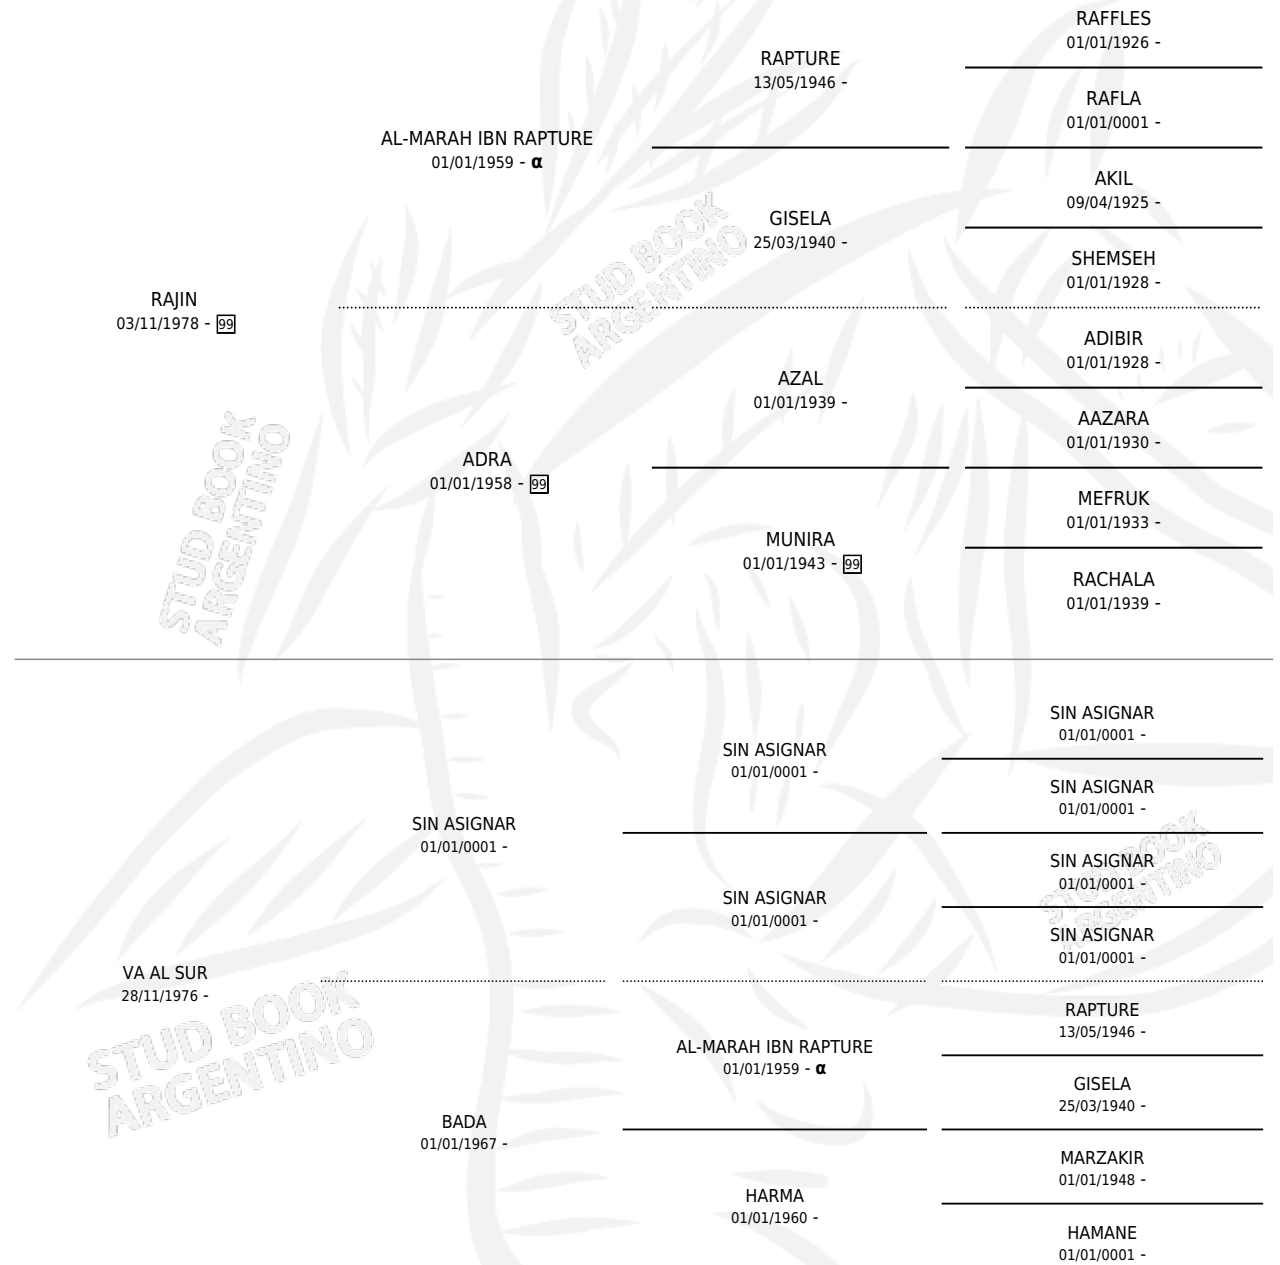

CABULIN

por RAJIN y VA AL SUR por SIN ASIGNAR

Argentina · Macho · Alazan · AP · 07/10/1991
Familia · Volumen 34

ESTADO

TIPIFICACIÓN SANGUÍNEA	X
TIPIFICACIÓN POR ADN	X
PASAPORTE	X
IDENTIFICACIÓN POR MICROCHIP	X
REPRODUCTOR	X

Lugar de nacimiento: Antenal

Criador: Sin dato

PEDIGREE

INBREEDING : α

CABULIN

Datos oficiales del Stud Book Argentino

Documento generado el 10/05/2026

studbook.org.ar