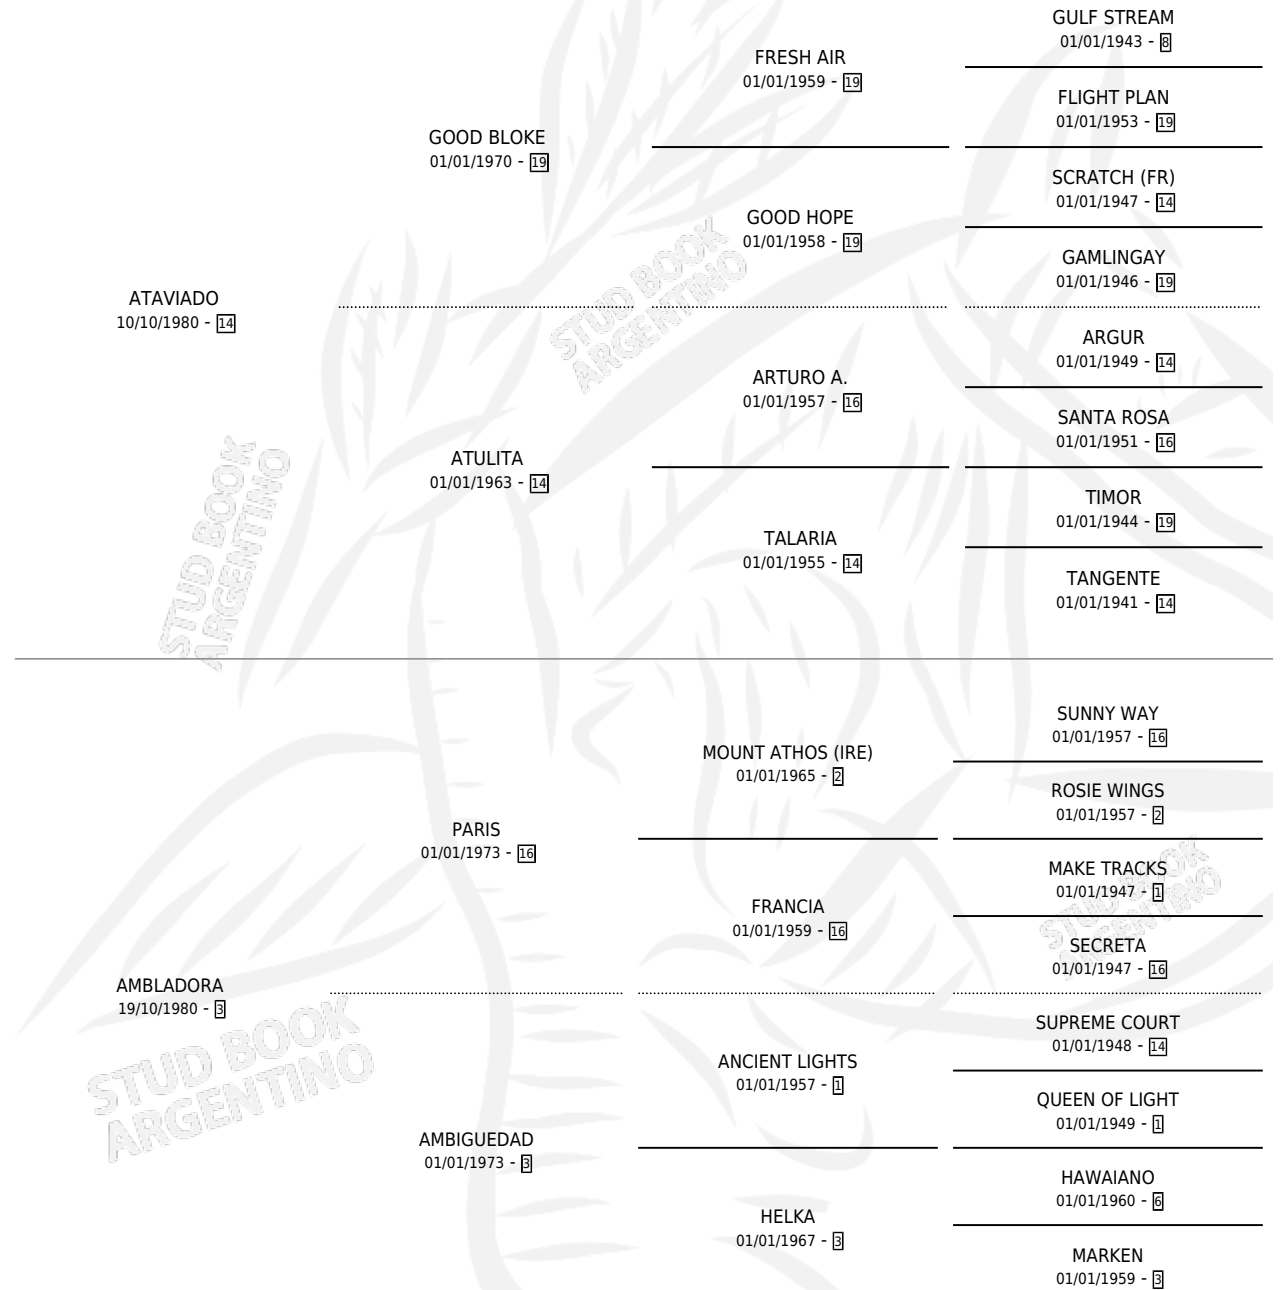

AMBLADOR

por ATAVIADO y AMBLADORA por PARIS

Argentina · Macho · Alazan · SP · 29/09/1991
Familia 3-o · Volumen 34

ESTADO

TIPIFICACIÓN SANGUÍNEA	X
TIPIFICACIÓN POR ADN	X
PASAPORTE	X
IDENTIFICACIÓN POR MICROCHIP	X
REPRODUCTOR	X

Lugar de nacimiento: Las Guineas

Criador: Las Guineas

PEDIGREE

AMBLADOR

Datos oficiales del Stud Book Argentino

Documento generado el 05/05/2026

studbook.org.ar