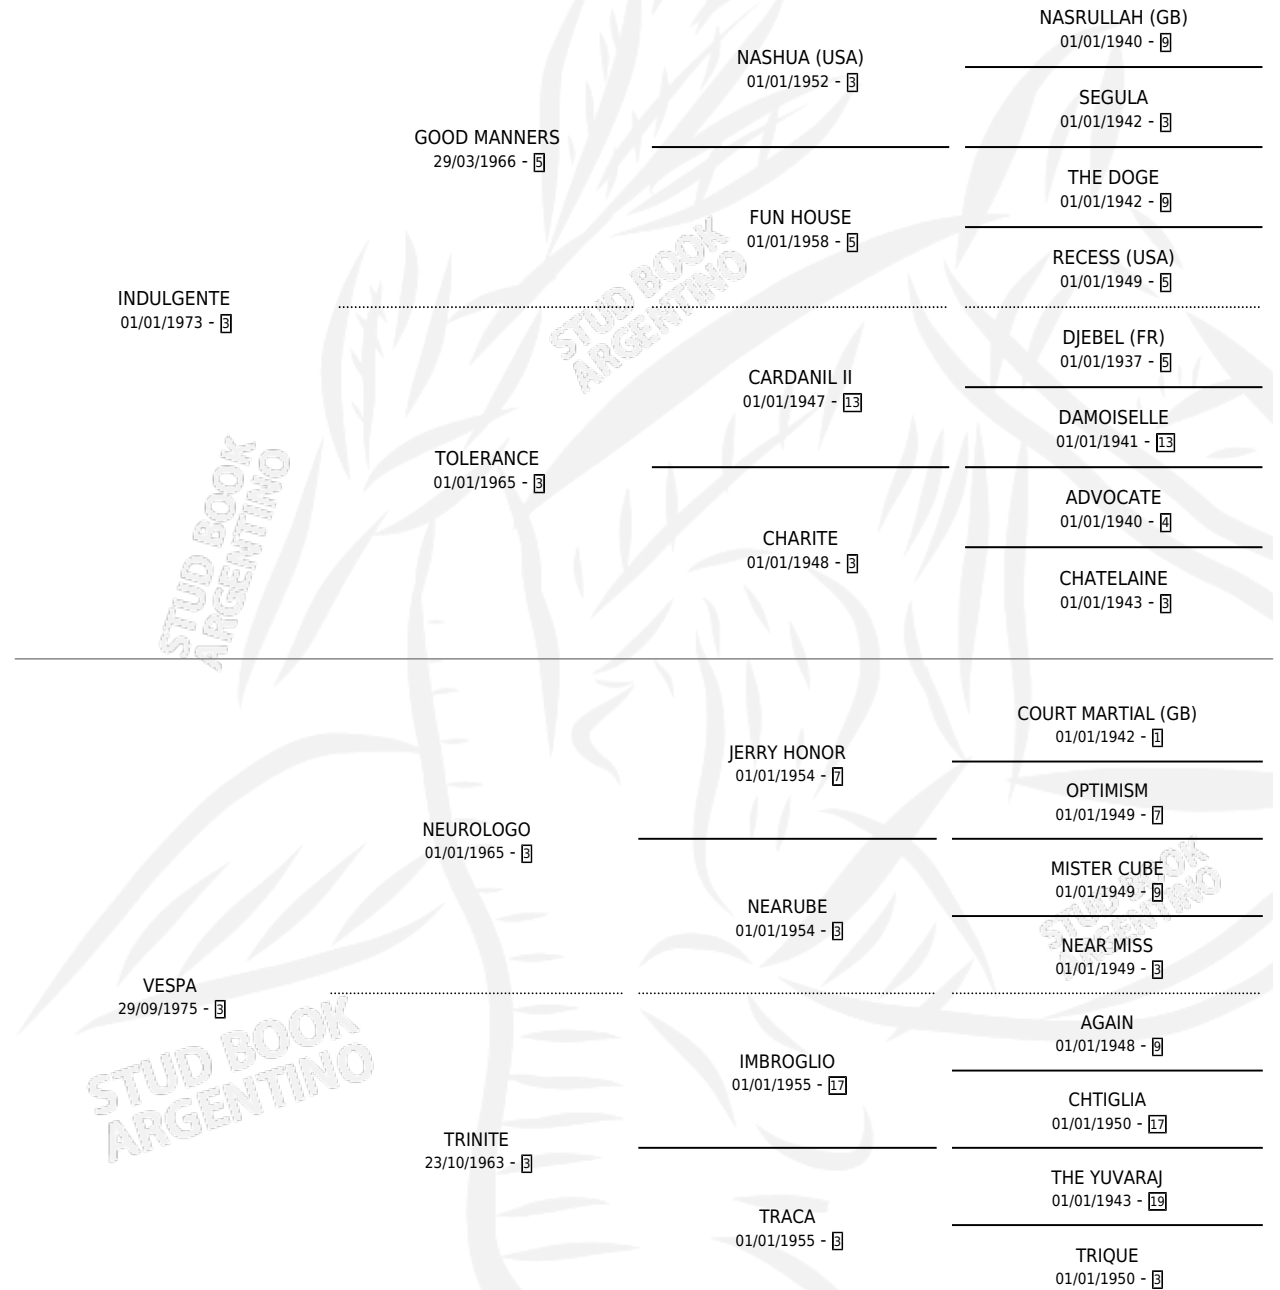

INDULCINO

por INDULGENTE y VESPA por NEUROLOGO

Argentina · Macho · Zaino · SP · 15/10/1991
Familia 3-n · Volumen 34

ESTADO

TIPIFICACIÓN SANGUÍNEA	X
TIPIFICACIÓN POR ADN	X
PASAPORTE	X
IDENTIFICACIÓN POR MICROCHIP	X
REPRODUCTOR	X

Lugar de nacimiento: Don Luis Toro

Criador: Sin dato

PEDIGREE

CAMPAÑA

Solo carreras oficiales de Argentina

POR EDAD

EDAD	CC	1°	2°	3°	4°	5°	NP	CLC	CLG	CLCG1	CLGG1	IMPORTE	GANANCIA / CC
3 AÑOS	4	0	0	1	0	0	3	0	0	0	0	\$1,125	\$281
4 AÑOS	6	0	0	0	2	1	3	0	0	0	0	\$552	\$92
5 AÑOS	3	0	0	0	0	1	2	0	0	0	0	\$0	\$0
TOTALES	13	0	0	1	2	2	8	0	0	0	0	\$1,677	\$129
%		0.0%	0.0%	7.7%	15.4%	15.4%	61.5%	0.0%	0.0%	0.0%	0.0%		