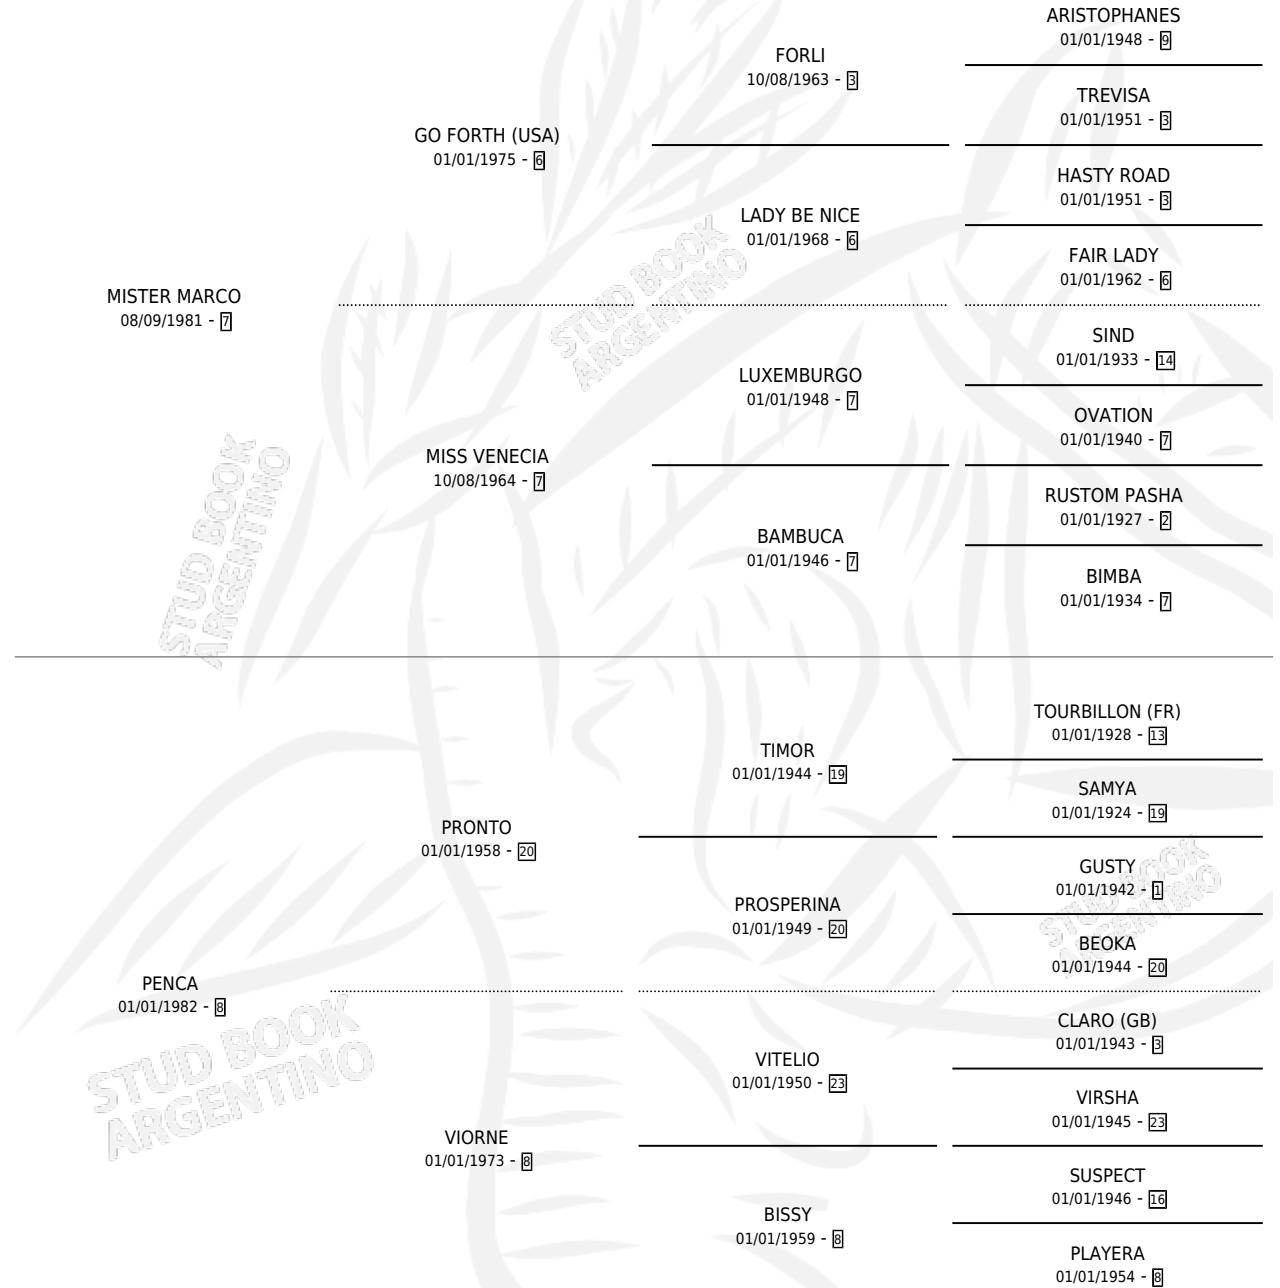

MR. PEDANTE

por MISTER MARCO y PENCA por PRONTO

Argentina · Macho · Alazan Tostado · SP · 24/10/1991
Familia 8-g · Volumen 34

ESTADO

TIPIFICACIÓN SANGUÍNEA	X
TIPIFICACIÓN POR ADN	X
PASAPORTE	X
IDENTIFICACIÓN POR MICROCHIP	X
REPRODUCTOR	X

Lugar de nacimiento: Maryland

Criador: Sin dato

PEDIGREE

CAMPAÑA

Solo carreras oficiales de Argentina

POR EDAD

EDAD	CC	1°	2°	3°	4°	5°	NP	CLC	CLG	CLCG1	CLGG1	IMPORTE	GANANCIA / CC
4 AÑOS	1	0	0	0	0	0	1	0	0	0	0	\$0	\$0
TOTALES	1	0	0	0	0	0	1	0	0	0	0	\$0	\$0
%		0.0%	0.0%	0.0%	0.0%	0.0%	100%	0.0%	0.0%	0.0%	0.0%		