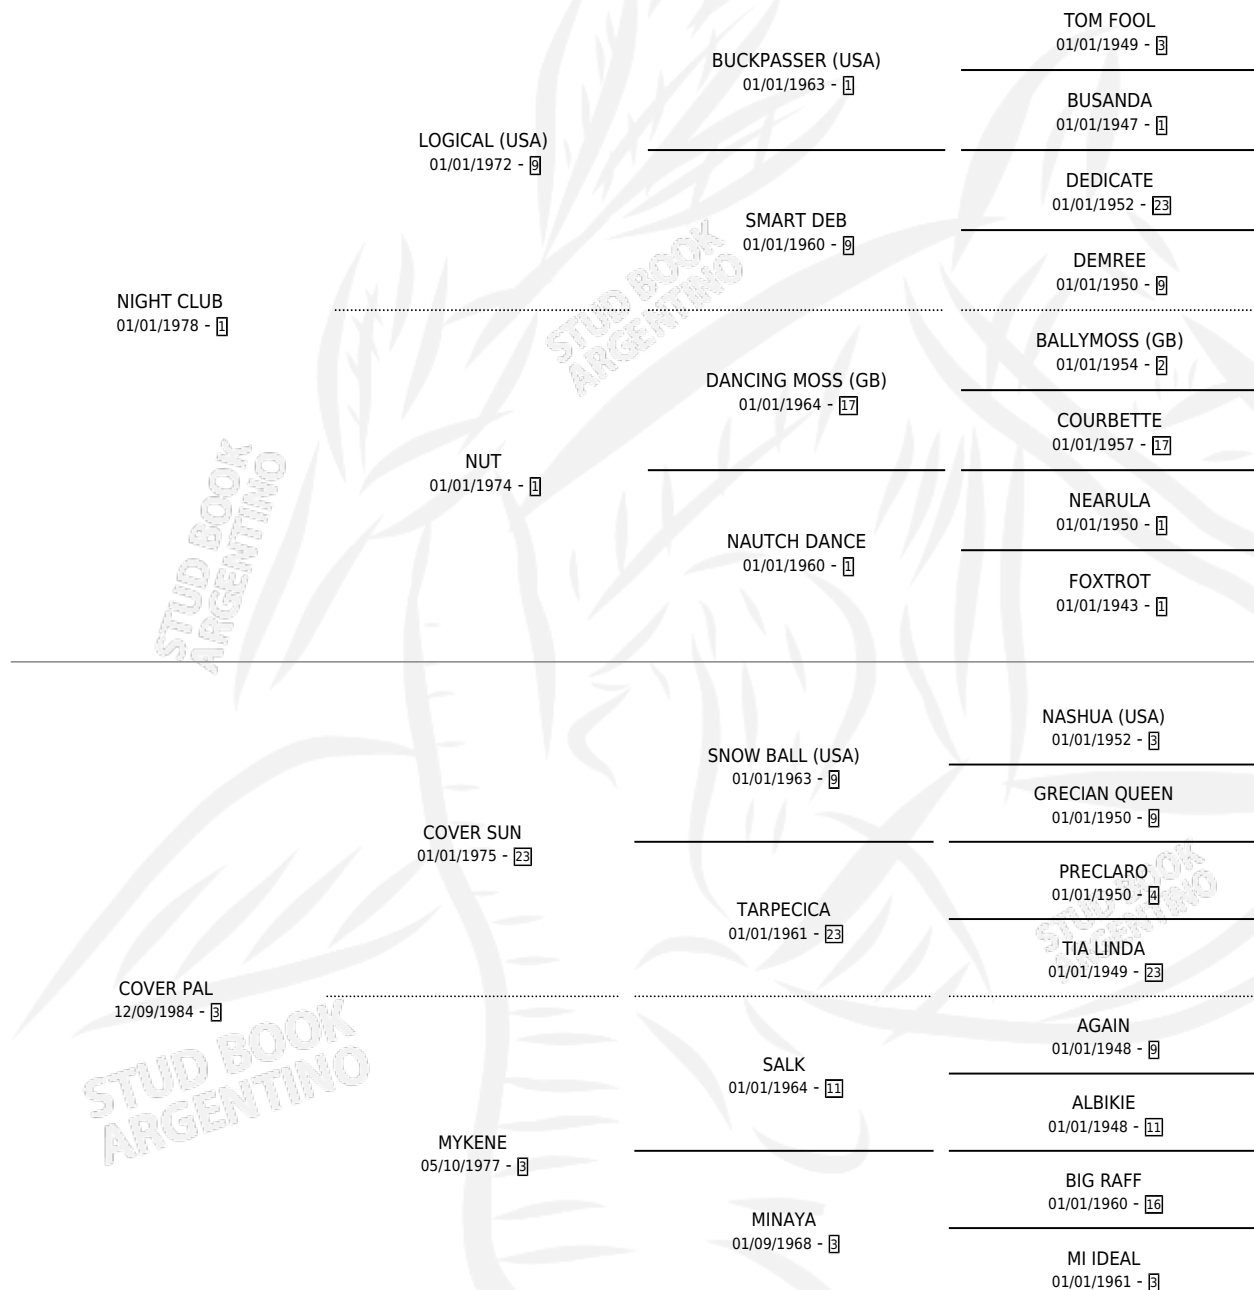

COVER NIGHT

por NIGHT CLUB y COVER PAL por COVER SUN

Argentina · Hembra · Tordillo · SP · 23/10/1991
Familia 3-h · Volumen 34

ESTADO

TIPIFICACIÓN SANGUÍNEA	✓
TIPIFICACIÓN POR ADN	X
PASAPORTE	X
IDENTIFICACIÓN POR MICROCHIP	X
REPRODUCTOR	✓

Lugar de nacimiento: Mileth

Criador: Sin dato

~

HIJOS

	MACHOS	HEMBRAS
2 NACIERON	1	1
1 CORRIERON	1	0

SIN ACTUACIONES

PEDIGREE

S

mientos 2 / Efectividad 33.33%

PADRILLO	PRODUCTO	CRIADOR	1ER SERVICIO	ÚLTIMO SERVICIO
QUEBECO	∅		21/10/2003	07/12/2003
COVER NIGHT NIGHT PROWLER (USA)	∅		12/11/2001	16/11/2001
Datos oficiales del Stud Book Argentino NIGHT PROWLER (USA) Documento generado el 04/05/2026	BIEN MAMAO (M A, 04/11/2001)	SIN DATO	21/09/2000	25/11/2000
NIGHT PROWLER (USA) studbook.org.ar	COTOTA (H ZT, 12/09/2000)	SIN DATO	23/09/1999	18/10/1999
ULTRASONIDO	∅		16/11/1997	16/11/1997
SAMOAN (USA)	∅		03/10/1996	06/12/1996