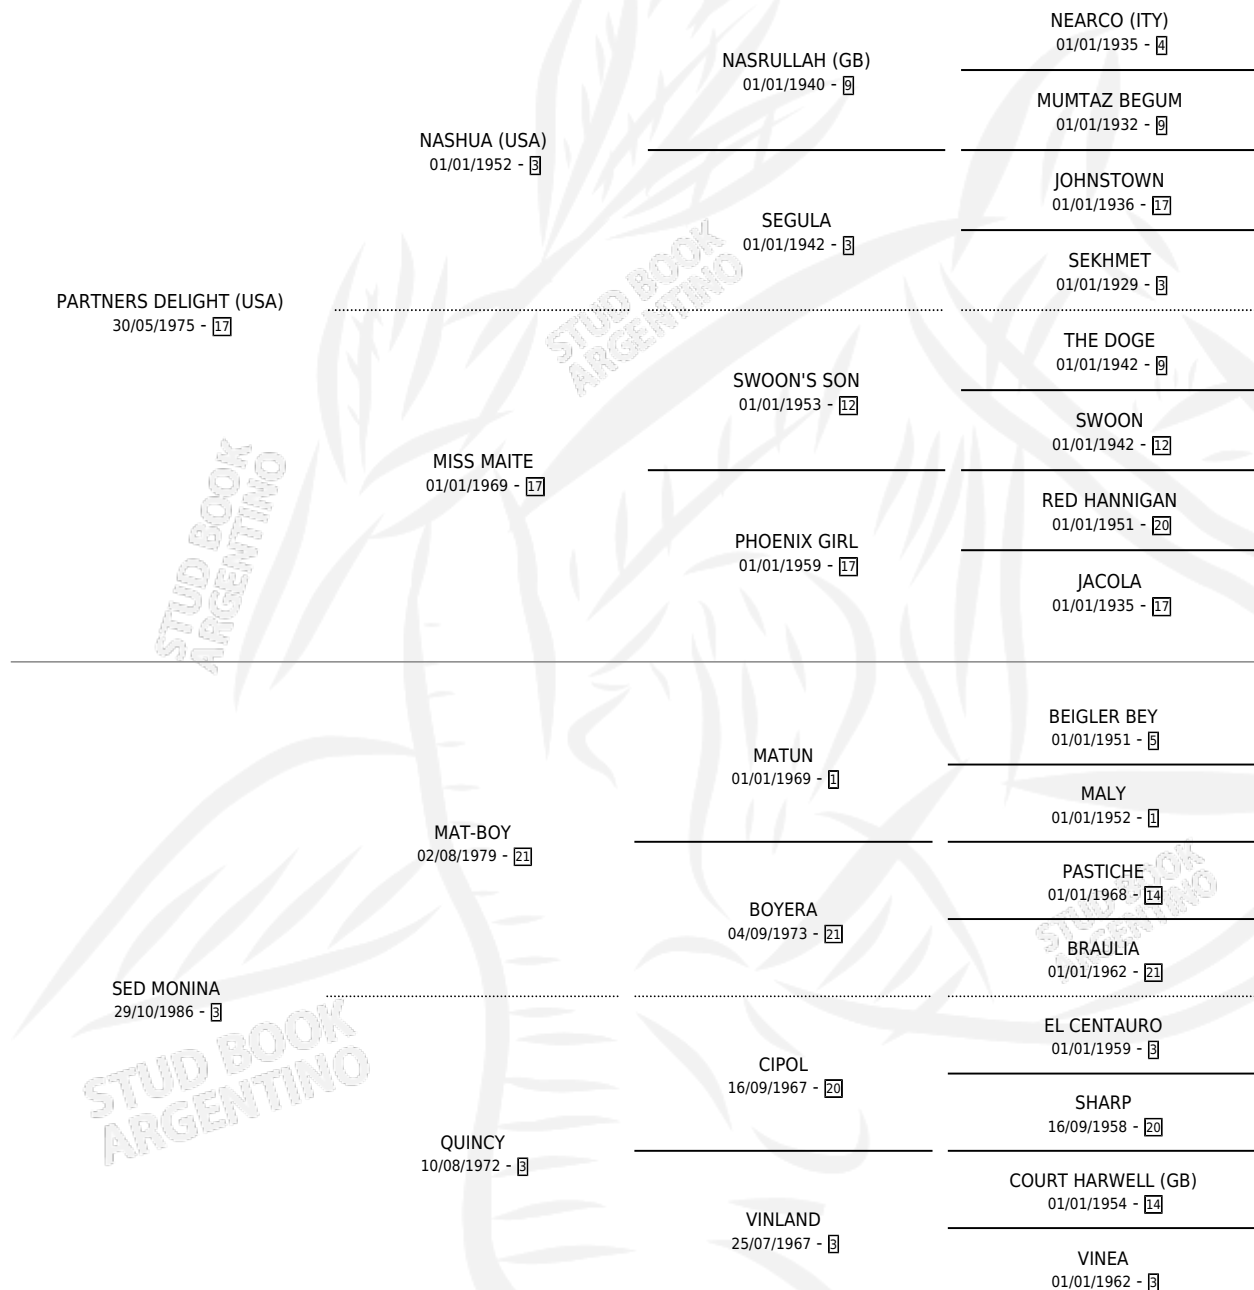

PAR SUCESORA

por **PARTNERS DELIGHT (USA)** y **SED MONINA** por **MAT-BOY**

Argentina · Hembra · Zaino Doradillo · SP · 07/10/1991
Familia 3-I · Volumen 34

ESTADO

TIPIFICACIÓN SANGUÍNEA	✓
TIPIFICACIÓN POR ADN	X
PASAPORTE	X
IDENTIFICACIÓN POR MICROCHIP	X
REPRODUCTOR	✓

Lugar de nacimiento: Las Camelias

Criador: Las Camelias

~

HIJOS

	MACHOS	HEMBRAS
1 NACIERON	0	1
SIN ACTUACIONES		

PEDIGREE

S

mientos 1 / Efectividad 100%

PADRILLO

PRODUCTO

CRIADOR

1ER SERVICIO

ÚLTIMO SERVICIO

MONTREAL MARTY (USA)

LA SUCESIVA (H A, 01/08/1996)

SIN DATO