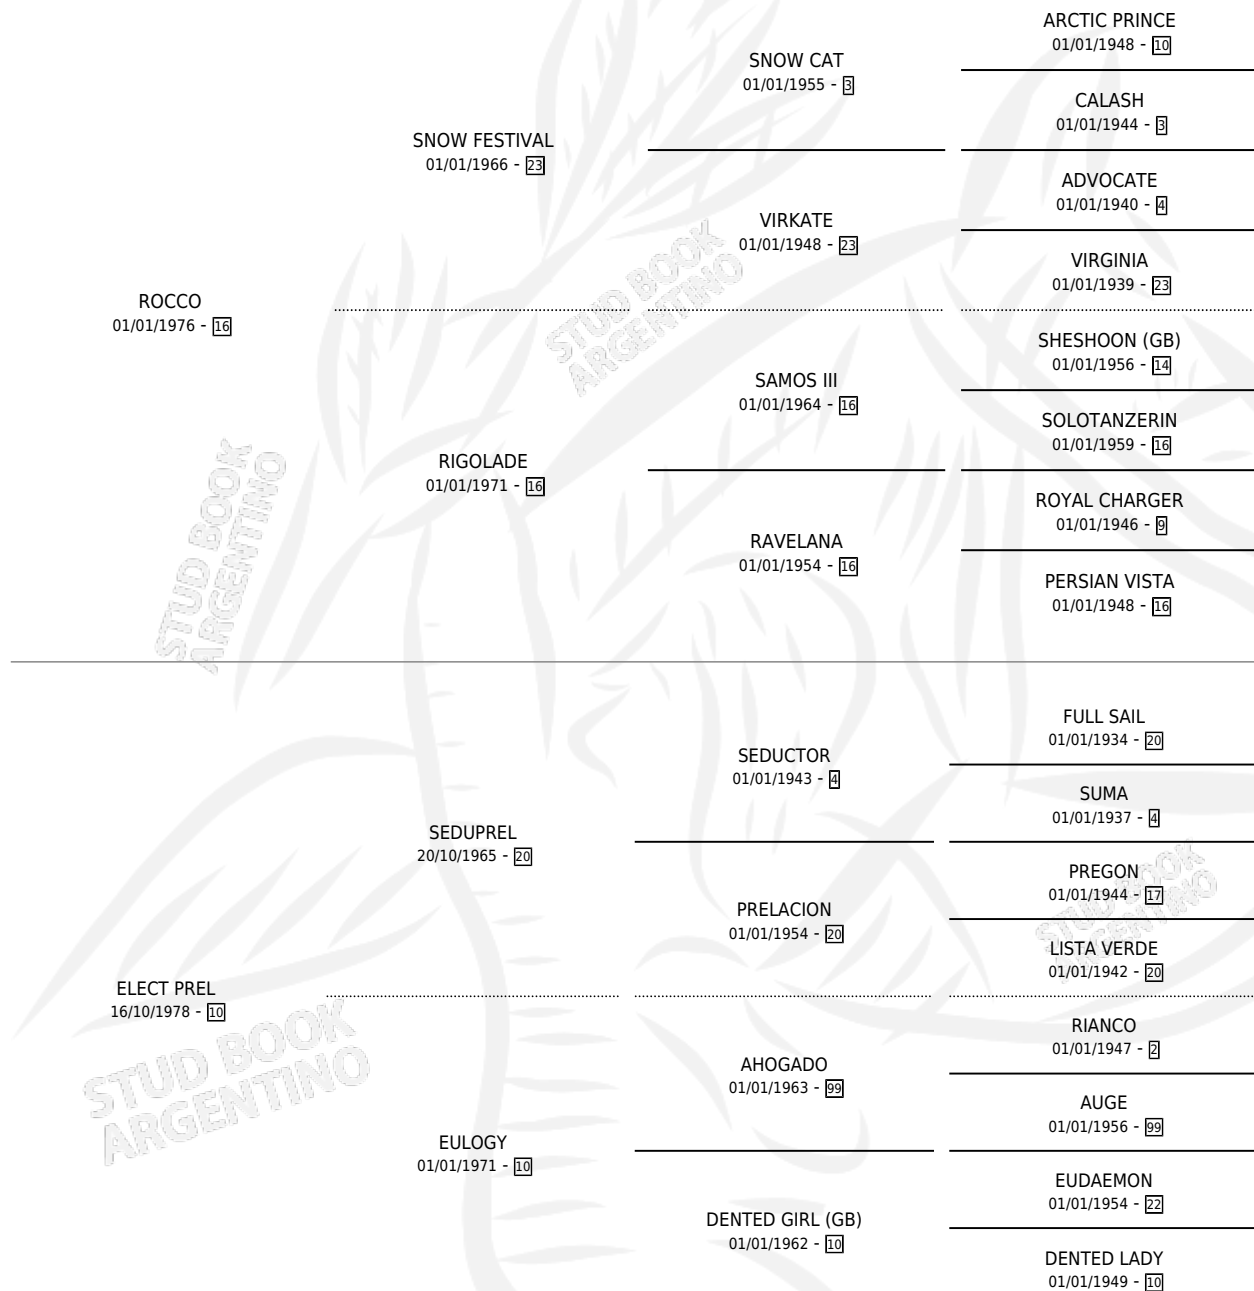

# ROCOMIÑO

por ROCCO y ELECT PREL por SEDUPREL

Argentina · Macho · Alazan Tostado · SP · 12/10/1991  
Familia 10-d · Volumen 34

## ESTADO

TIPIFICACIÓN SANGUÍNEA	X
TIPIFICACIÓN POR ADN	X
PASAPORTE	X
IDENTIFICACIÓN POR MICROCHIP	X
REPRODUCTOR	X

**Lugar de nacimiento:** Las Camelias

**Criador:** Las Camelias