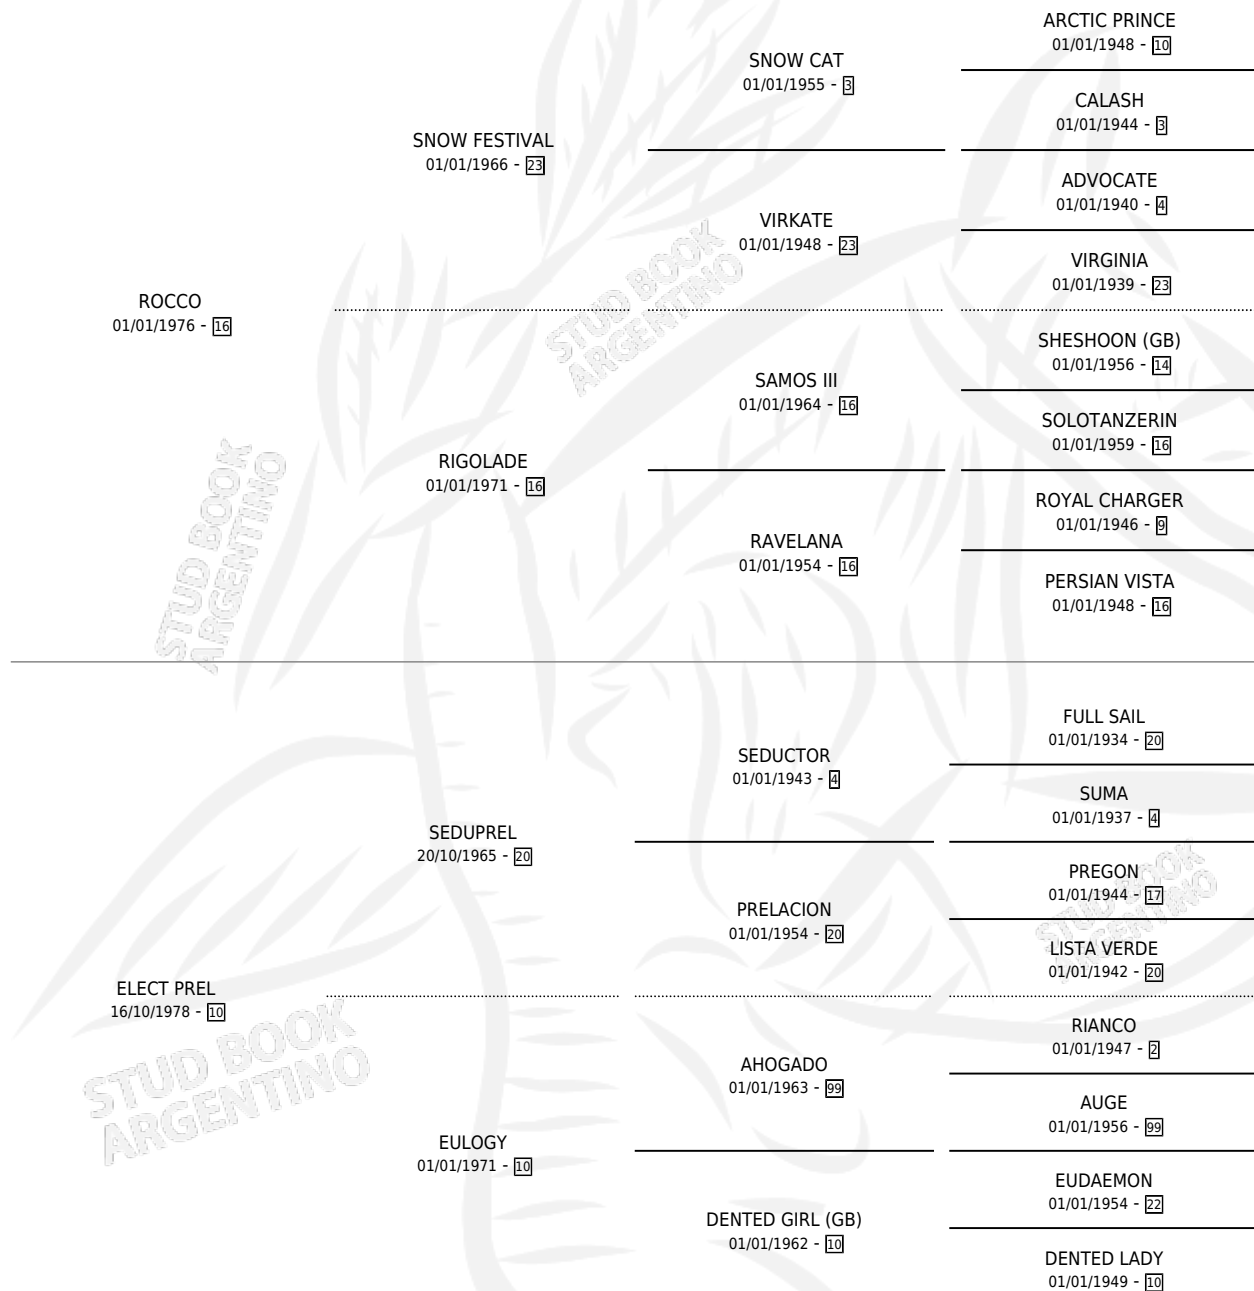

ROCOMIÑO

por ROCCO y ELECT PREL por SEDUPREL

Argentina · Macho · Alazan Tostado · SP · 12/10/1991
Familia 10-d · Volumen 34

ESTADO

TIPIFICACIÓN SANGUÍNEA	X
TIPIFICACIÓN POR ADN	X
PASAPORTE	X
IDENTIFICACIÓN POR MICROCHIP	X
REPRODUCTOR	X

Lugar de nacimiento: Las Camelias

Criador: Las Camelias

PEDIGREE

CAMPAÑA

Solo carreras oficiales de Argentina

POR EDAD

EDAD	CC	1°	2°	3°	4°	5°	NP	CLC	CLG	CLCG1	CLGG1	IMPORTE	GANANCIA / CC
3 AÑOS	1	0	0	0	0	0	1	0	0	0	0	\$0	\$0
4 AÑOS	2	0	0	0	0	0	2	0	0	0	0	\$0	\$0
TOTALES	3	0	0	0	0	0	3	0	0	0	0	\$0	\$0
%		0.0%	0.0%	0.0%	0.0%	0.0%	100%	0.0%	0.0%	0.0%	0.0%		