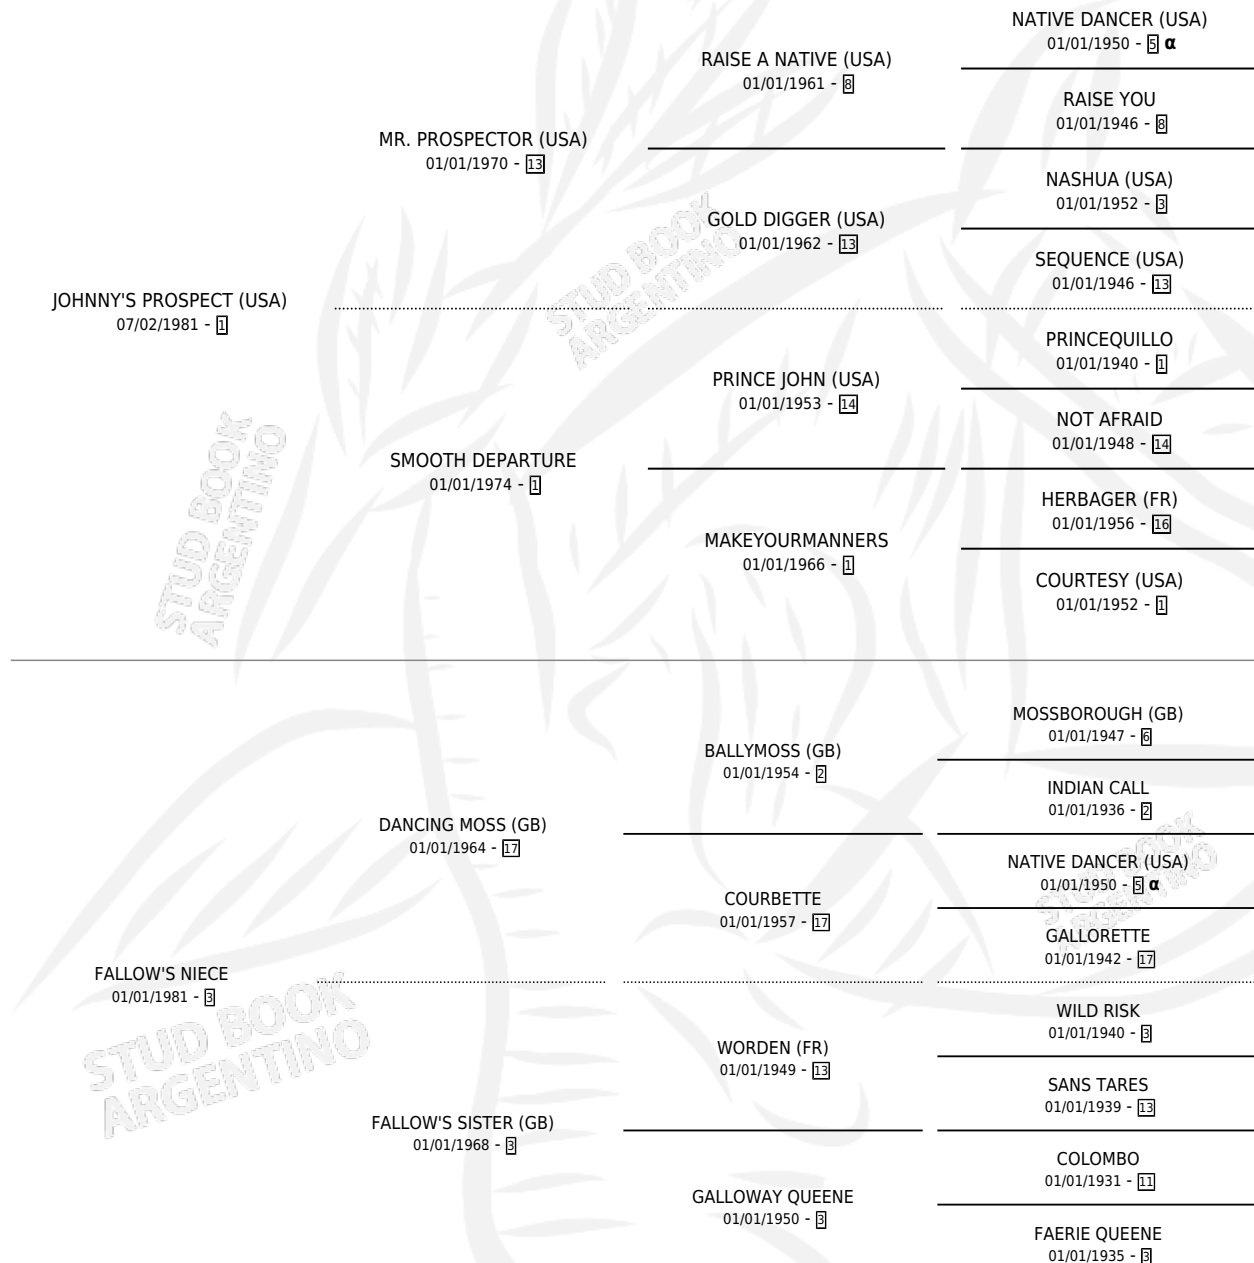

FALLOW'S-ME

por **JOHNNY'S PROSPECT (USA)** y **FALLOW'S NIECE** por **DANCING MOSS (GB)**

Argentina · Hembra · Zaino · SP · 03/10/1991
Familia 3-i · Volumen 34

ESTADO

TIPIFICACIÓN SANGUÍNEA	✓
TIPIFICACIÓN POR ADN	X
PASAPORTE	X
IDENTIFICACIÓN POR MICROCHIP	X
REPRODUCTOR	✓

Lugar de nacimiento: Vacacion
Criador: Vacacion

~

HIJOS

	MACHOS	HEMBRAS
3 NACIERON	2	1
SIN ACTUACIONES		

PEDIGREE

INBREEDING : α