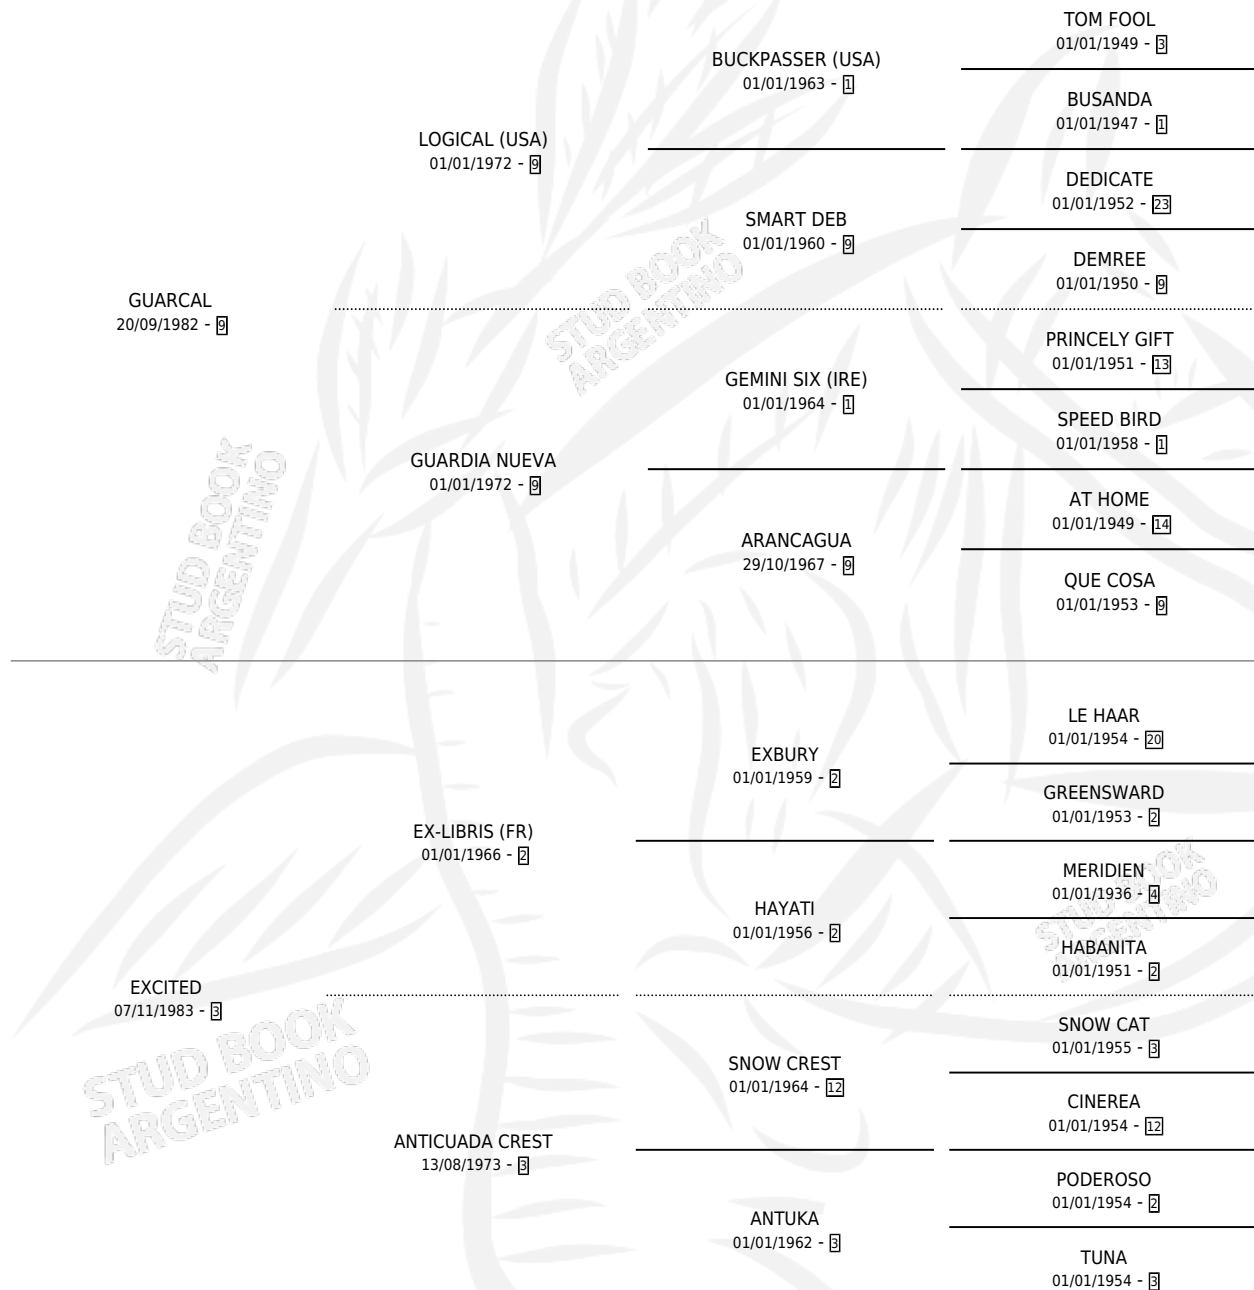

EX GUAPA

por **GUARCAL** y **EXCITED** por **EX-LIBRIS (FR)**

Argentina · Hembra · Zaino Doradillo · SP · 12/10/1991
Familia 3-o · Volumen 34

ESTADO

TIPIFICACIÓN SANGUÍNEA	X
TIPIFICACIÓN POR ADN	X
PASAPORTE	X
IDENTIFICACIÓN POR MICROCHIP	X
REPRODUCTOR	X

Lugar de nacimiento: El Rebenque

Criador: Sin dato

PEDIGREE

CAMPAÑA

Solo carreras oficiales de Argentina

POR EDAD

EDAD	CC	1°	2°	3°	4°	5°	NP	CLC	CLG	CLCG1	CLGG1	IMPORTE	GANANCIA / CC
5 AÑOS	4	0	0	0	0	0	4	0	0	0	0	\$0	\$0
6 AÑOS	1	0	0	0	0	0	1	0	0	0	0	\$0	\$0
TOTALES	5	0	0	0	0	0	5	0	0	0	0	\$0	\$0
%		0.0%	0.0%	0.0%	0.0%	0.0%	100%	0.0%	0.0%	0.0%	0.0%		