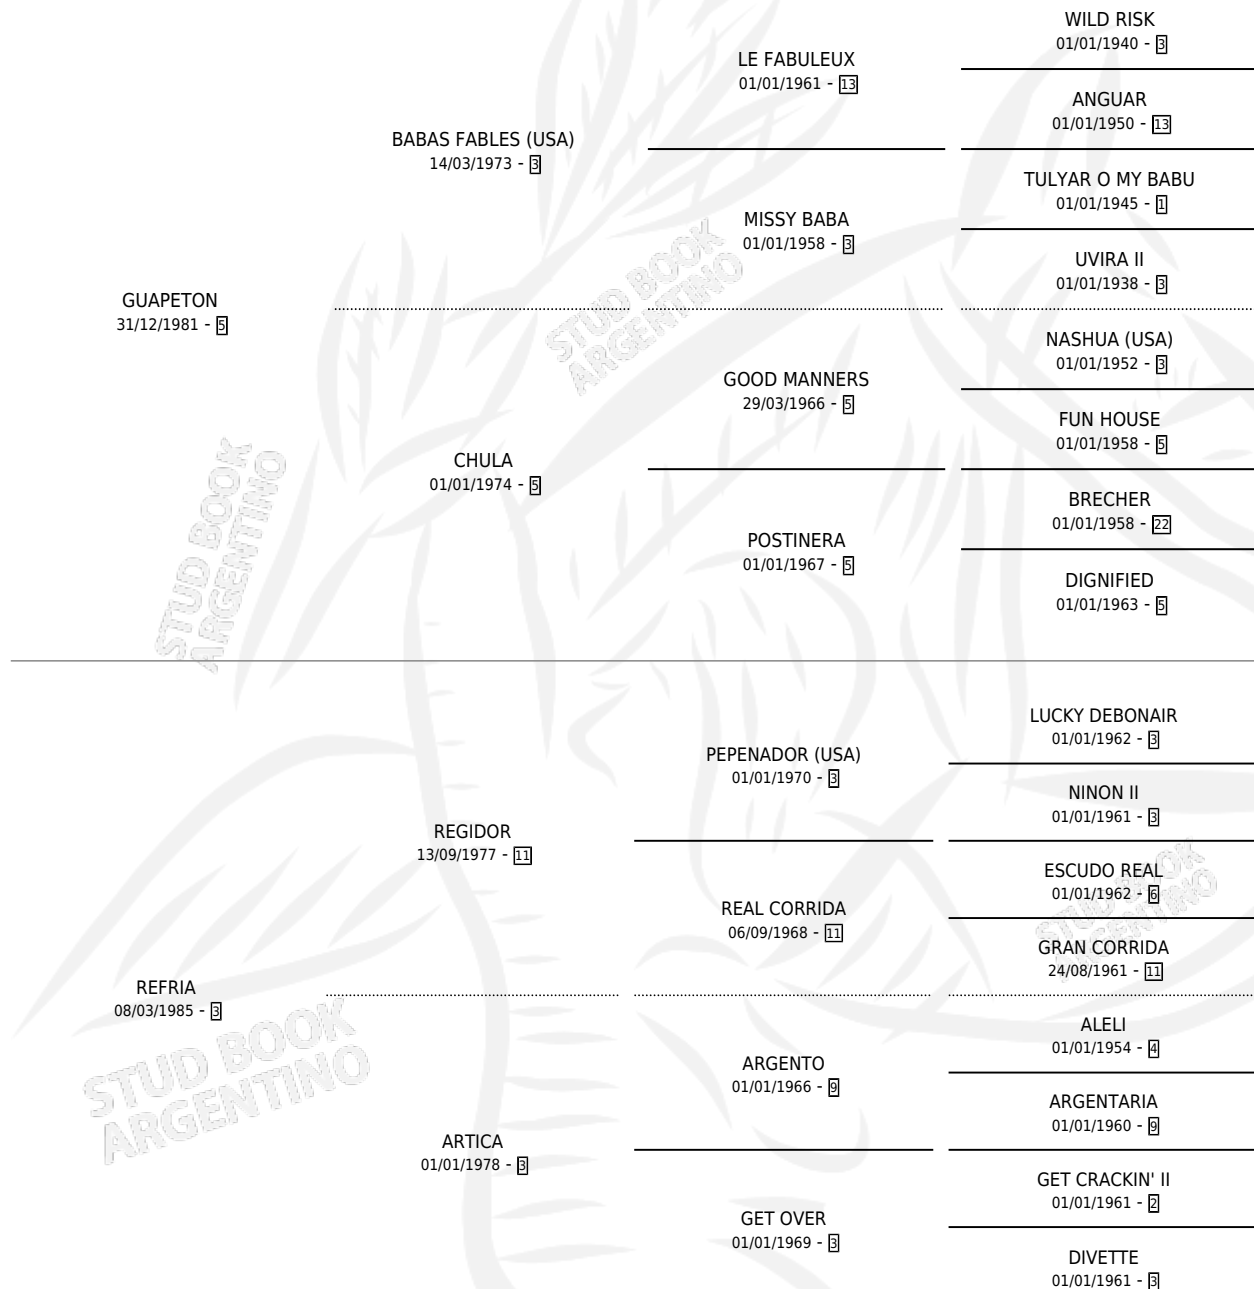

LINDO GUAPO

por **GUAPETON** y **REFRIA** por **REGIDOR**

Argentina · Macho · Zaino · SP · 06/10/1991
Familia 3-b · Volumen 34

ESTADO

TIPIFICACIÓN SANGUÍNEA	X
TIPIFICACIÓN POR ADN	X
PASAPORTE	X
IDENTIFICACIÓN POR MICROCHIP	X
REPRODUCTOR	X

Lugar de nacimiento: La Tregua

Criador: Sin dato

PEDIGREE

CAMPAÑA

Solo carreras oficiales de Argentina

POR EDAD

EDAD	CC	1°	2°	3°	4°	5°	NP	CLC	CLG	CLCG1	CLGG1	IMPORTE	GANANCIA / CC
3 AÑOS	1	0	0	0	0	0	1	0	0	0	0	\$0	\$0
4 AÑOS	1	0	0	0	0	0	1	0	0	0	0	\$0	\$0
TOTALES	2	0	0	0	0	0	2	0	0	0	0	\$0	\$0
%		0.0%	0.0%	0.0%	0.0%	0.0%	100%	0.0%	0.0%	0.0%	0.0%		