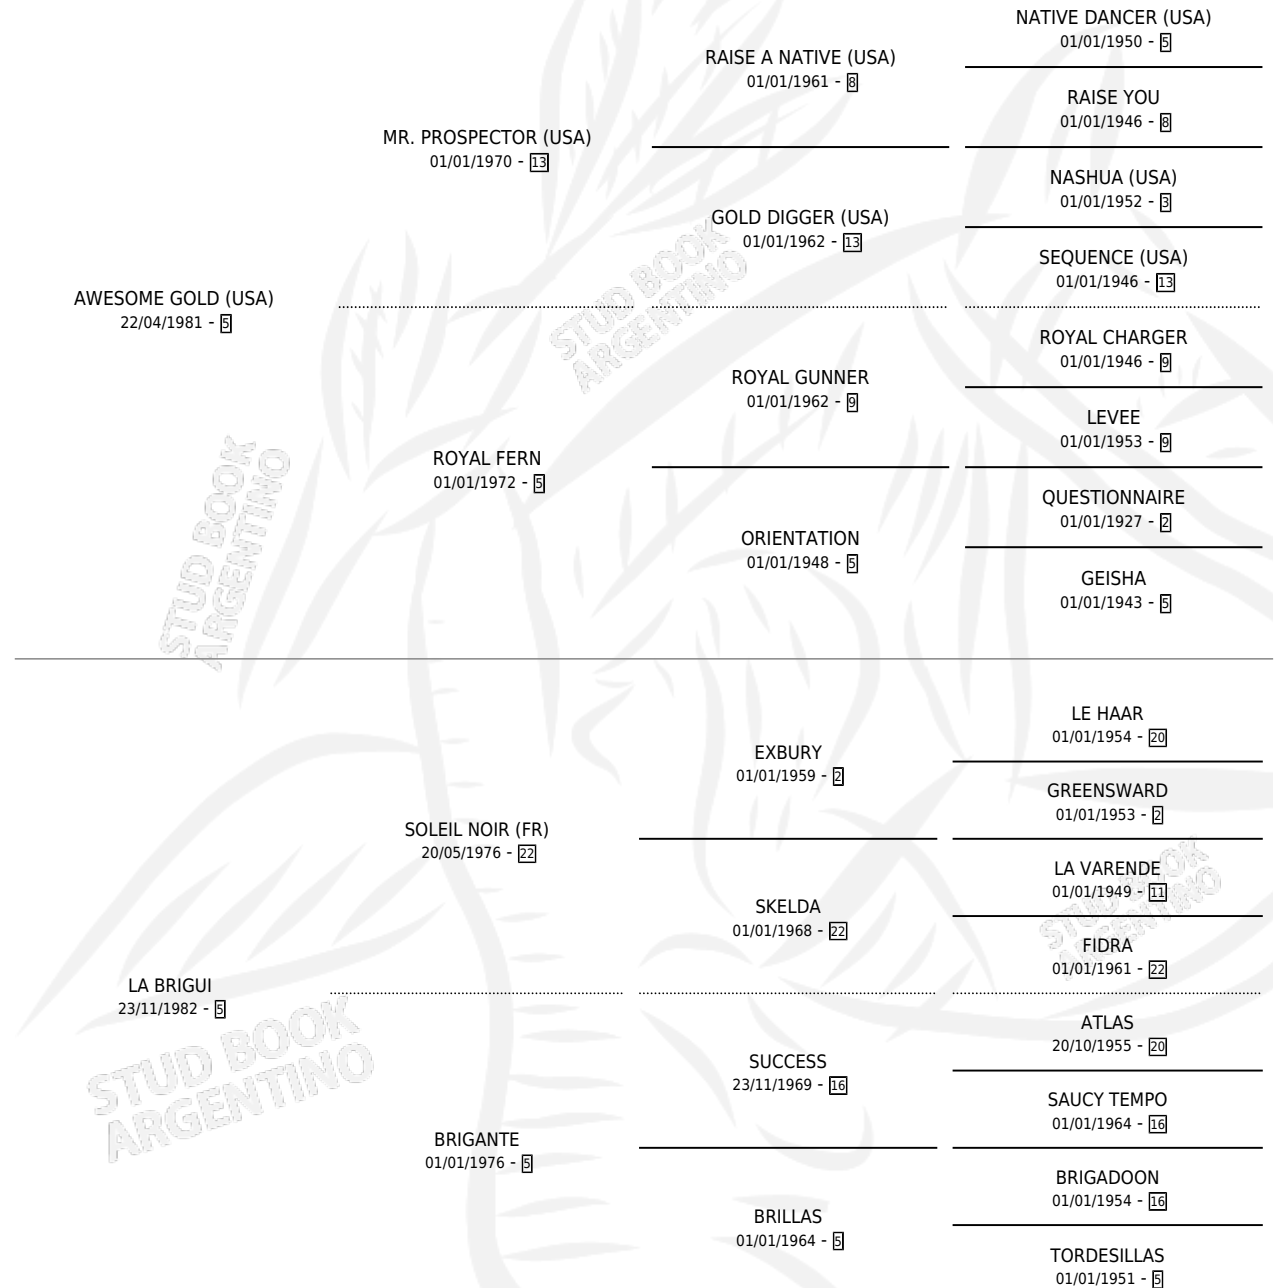

BRIGUI DORADA

por **AWESOME GOLD (USA)** y **LA BRIGUI** por **SOLEIL NOIR (FR)**

Argentina · Hembra · Zaino · SP · 08/10/1991
Familia 5-c · Volumen 34

ESTADO

TIPIFICACIÓN SANGUÍNEA	✓
TIPIFICACIÓN POR ADN	X
PASAPORTE	X
IDENTIFICACIÓN POR MICROCHIP	X
REPRODUCTOR	✓

Lugar de nacimiento: Pampa Chica
Criador: Sin dato

PEDIGREE

S

mientos 0 / Efectividad 0.00%

PADRILLO	PRODUCTO	CRIADOR	1ER SERVICIO	ÚLTIMO SERVICIO
CONFABULADO	∅		01/10/2000	01/10/2000
BRIGUI DORADA	∅		25/10/1997	22/12/1997
Datos oficiales del Stud Book Argentino	∅		08/10/1996	10/10/1996