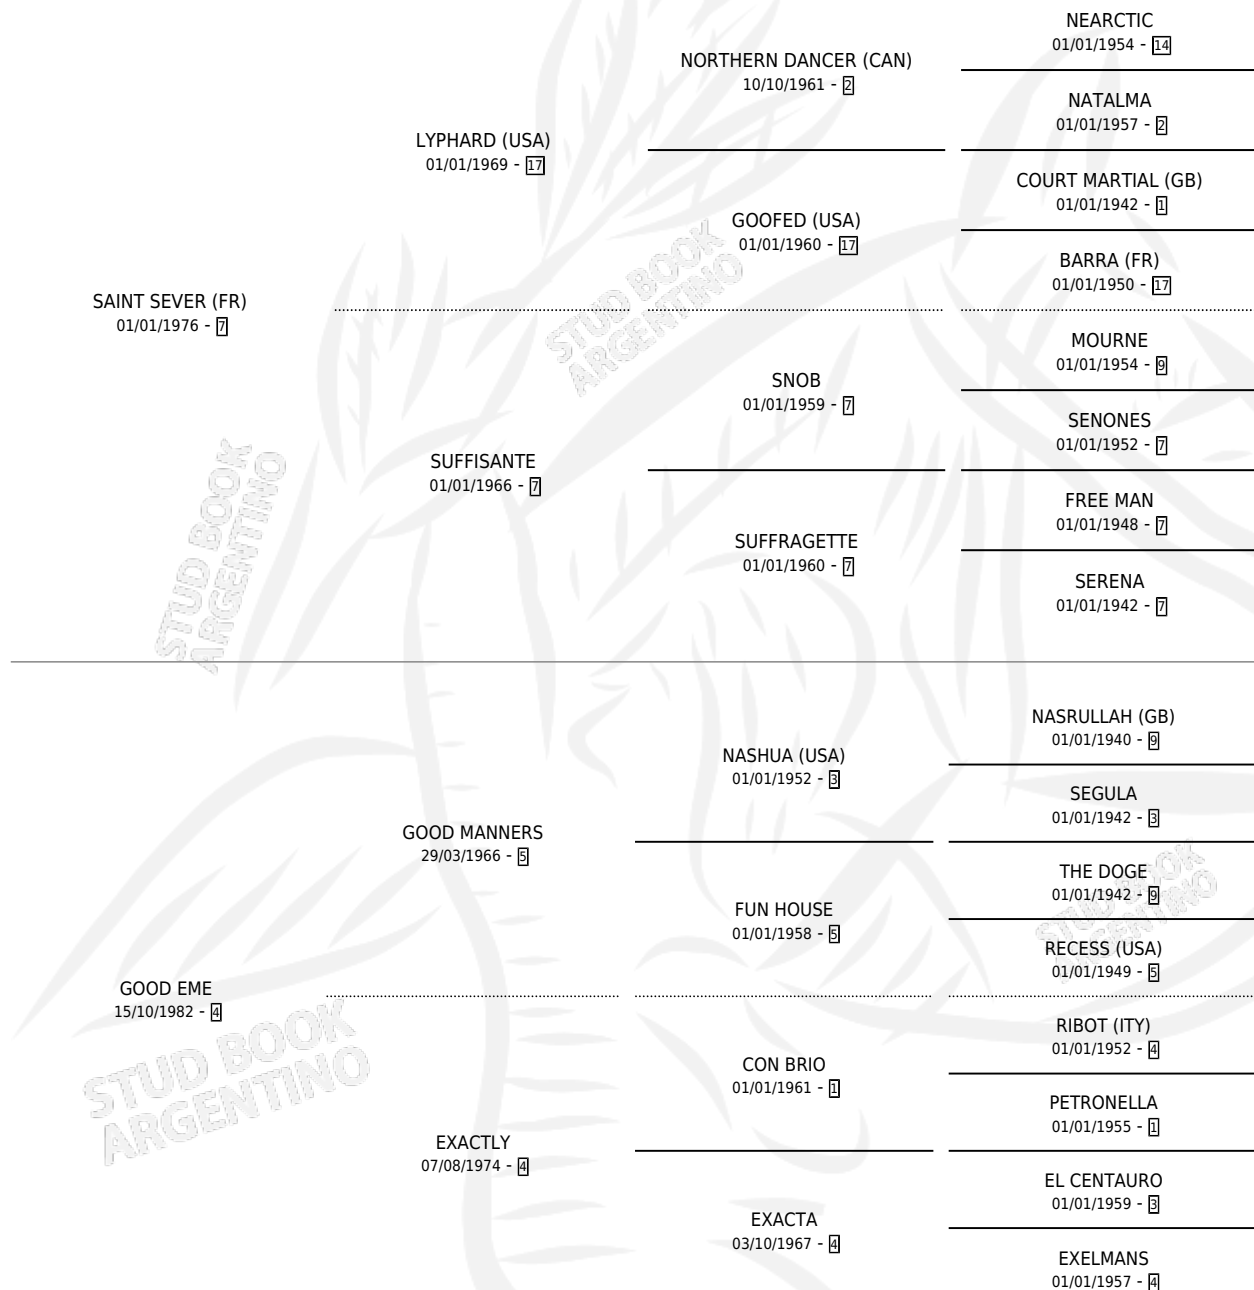

Lugar de nacimiento: Ojo de Agua

Criador: Sin dato

~

HIJOS

	MACHOS	HEMBRAS
7 NACIERON	4	3
4 CORRIERON	2	2
1 GANARON	1	0
0 GANADORES CL	0 GANADORES GR	0 GANADORES G1

PEDIGREE

CAMPAÑA

Solo carreras oficiales de Argentina