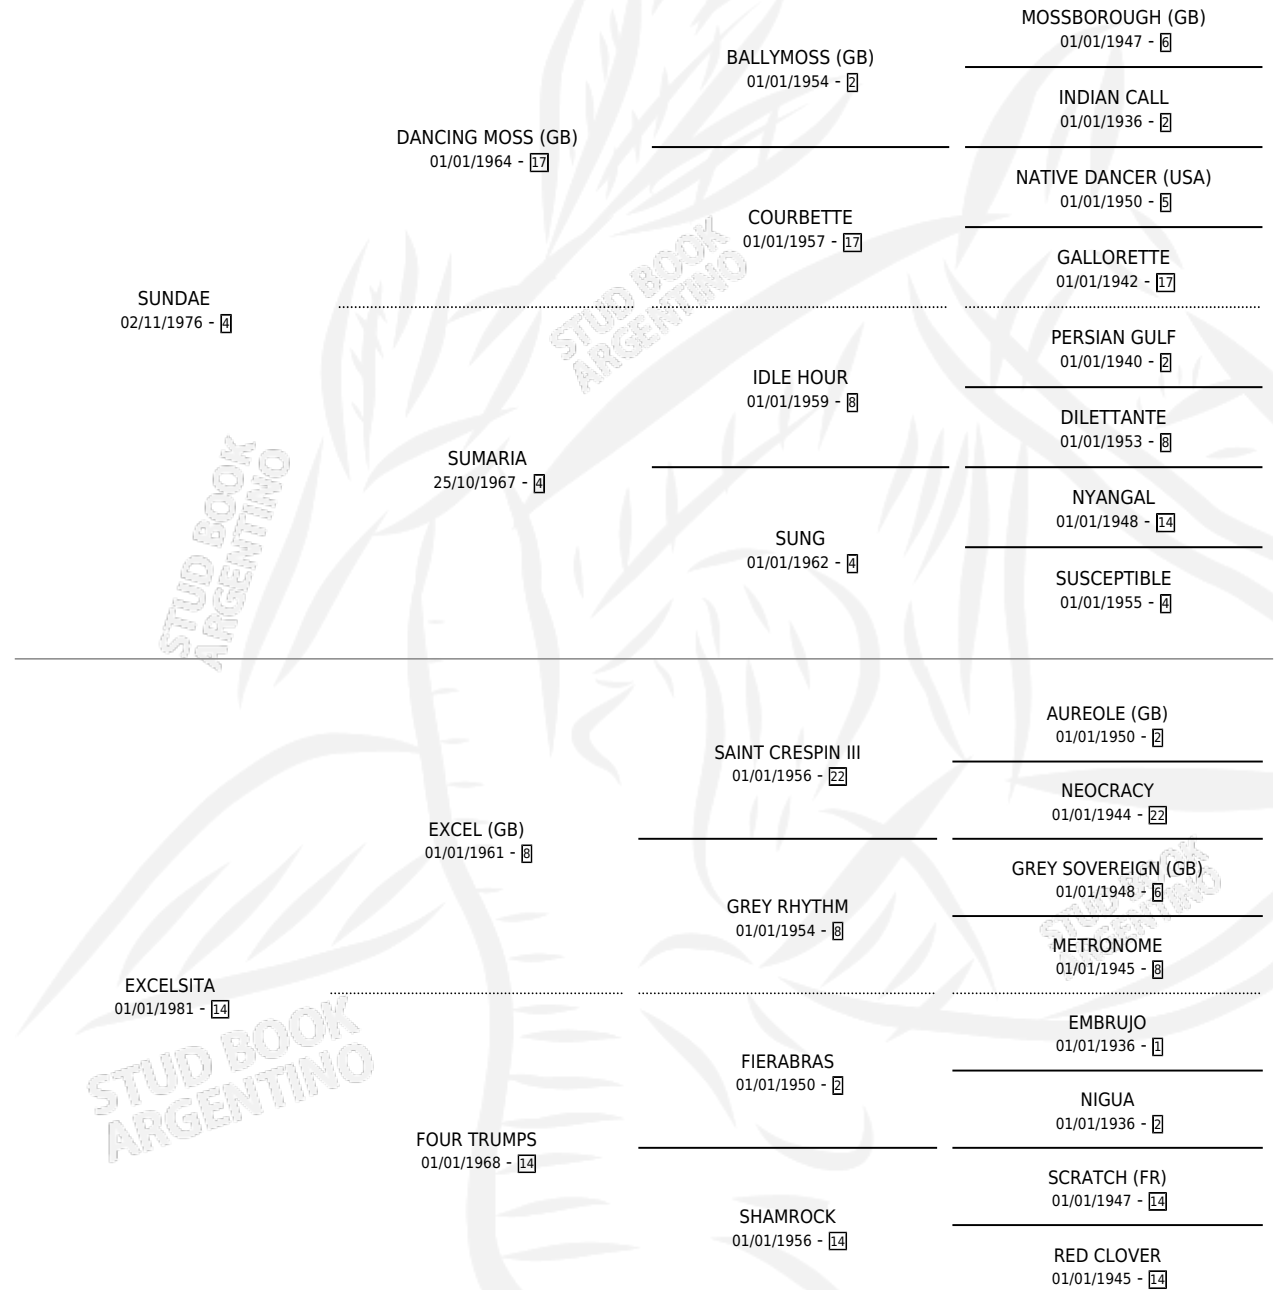

SUNCITO

por SUNDAE y EXCELSITA por EXCEL (GB)

Argentina · Macho · Tordillo · SP · 14/10/1991
Familia 14-e · Volumen 34

ESTADO

| | |
|------------------------------|---|
| TIPIFICACIÓN SANGUÍNEA | X |
| TIPIFICACIÓN POR ADN | X |
| PASAPORTE | X |
| IDENTIFICACIÓN POR MICROCHIP | X |
| REPRODUCTOR | X |

Lugar de nacimiento: Rodeo Viejo

Criador: Sin dato

PEDIGREE

SUNCITO

Datos oficiales del Stud Book Argentino

Documento generado el 14/05/2026

studbook.org.ar