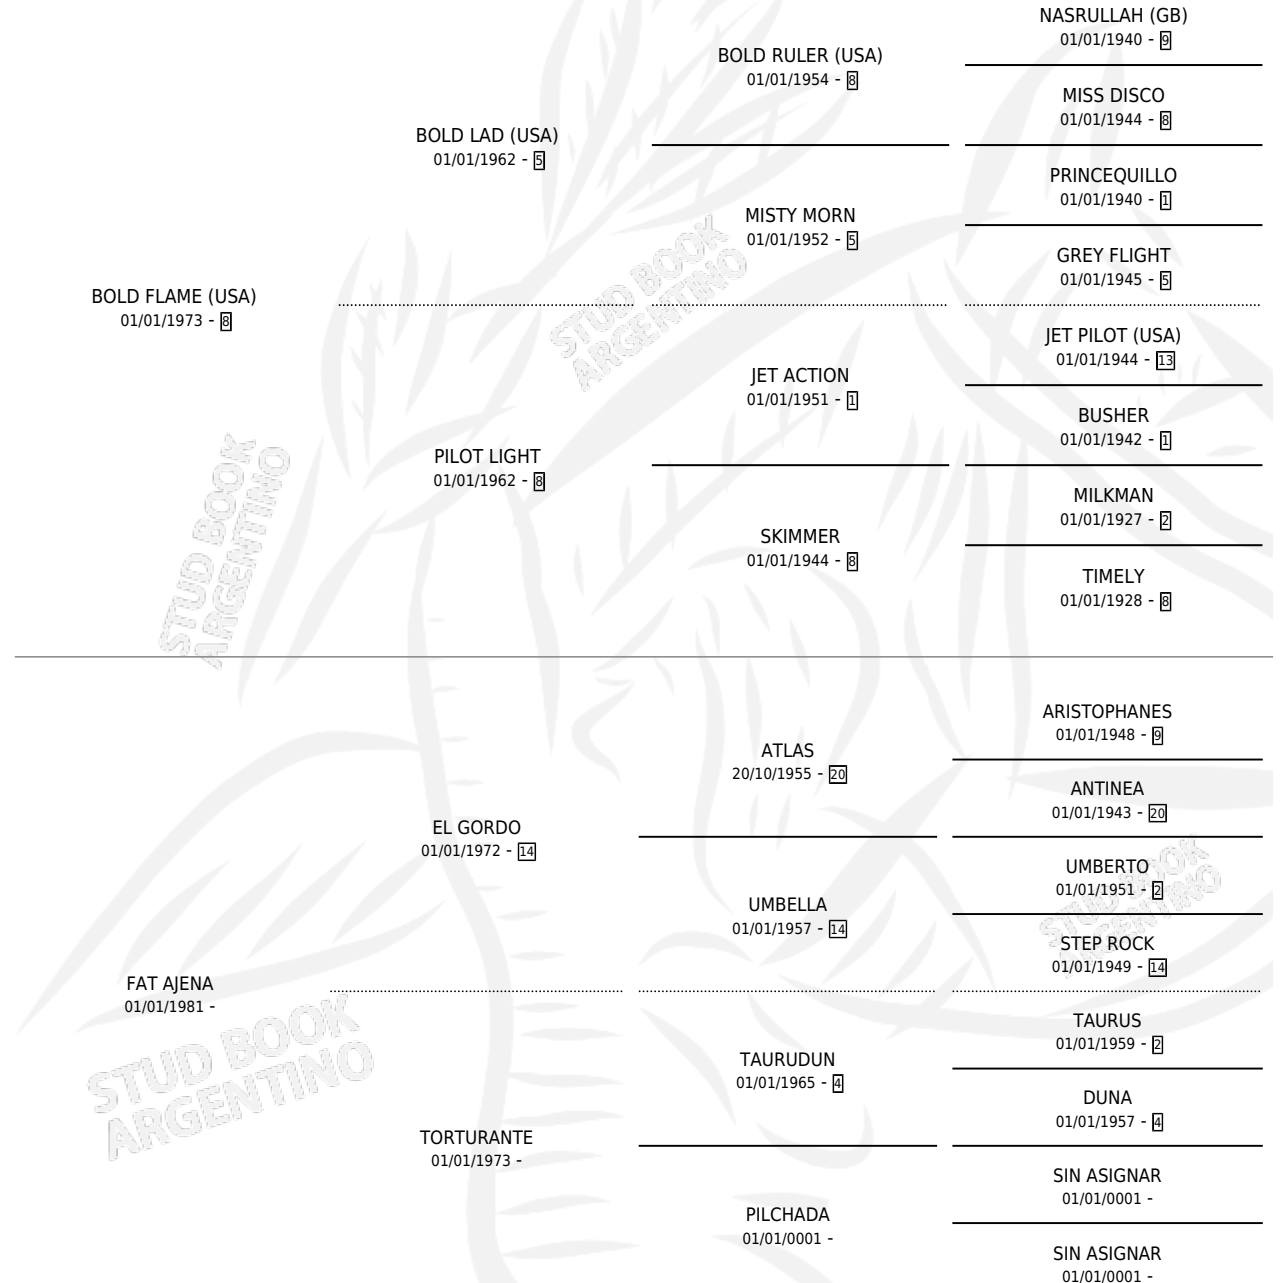

CINDY FLAME

por **BOLD FLAME (USA)** y **FAT AJENA** por **EL GORDO**

Argentina · Hembra · Alazan · SP · 22/10/1991
Familia · Volumen 34

ESTADO

TIPIFICACIÓN SANGUÍNEA	✓
TIPIFICACIÓN POR ADN	X
PASAPORTE	X
IDENTIFICACIÓN POR MICROCHIP	X
REPRODUCTOR	✓

Lugar de nacimiento: Alborada

Criador: Danymar

~

HIJOS

	MACHOS	HEMBRAS
2 NACIERON	1	1

SIN ACTUACIONES

PEDIGREE