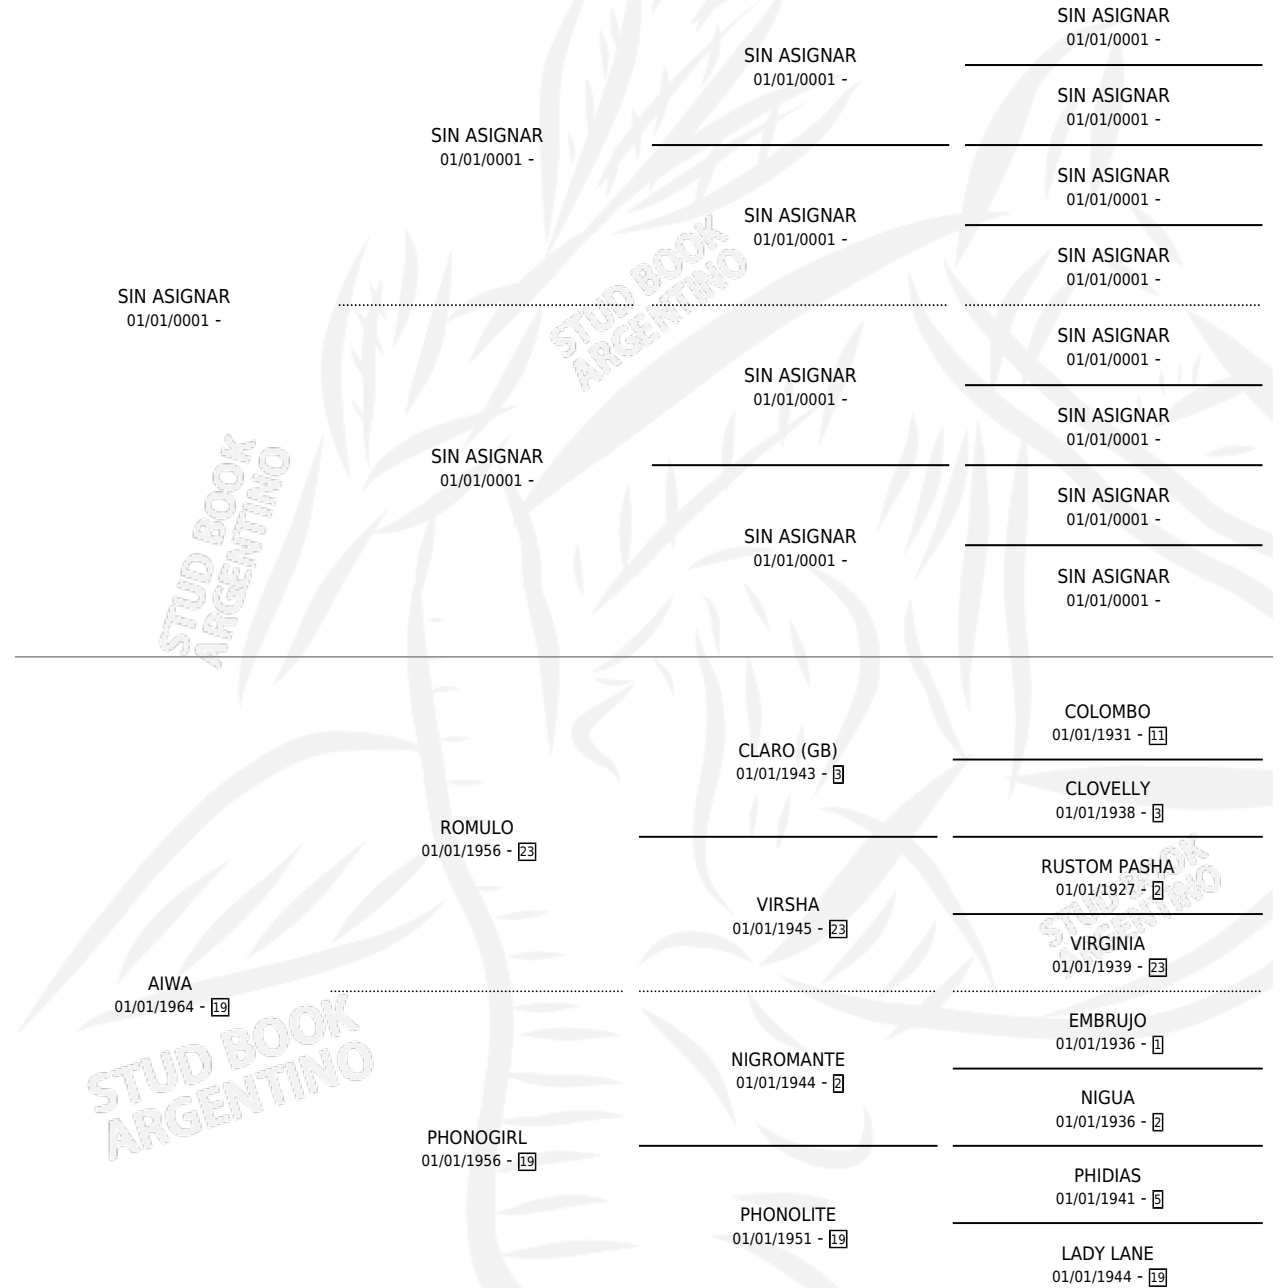

BUEN RINCON

por SIN ASIGNAR y AIWA por ROMULO

Argentina · Macho · Alazan · SP · 01/01/1971
Familia 19-c · Volumen 27

ESTADO

| | |
|------------------------------|---|
| TIPIFICACIÓN SANGUÍNEA | X |
| TIPIFICACIÓN POR ADN | X |
| PASAPORTE | X |
| IDENTIFICACIÓN POR MICROCHIP | X |
| REPRODUCTOR | ✓ |

Lugar de nacimiento: Campo particular

Criador: Sin dato

~

HIJOS

| | MACHOS | HEMBRAS |
|-----------------|--------|---------|
| 2 NACIERON | 0 | 2 |
| SIN ACTUACIONES | | |

PEDIGREE

SERVICIOS PADRILLO

| TEMPORADA | HARAS | SERVICIO | NAC. | EFFECTIVIDAD |
|-----------|----------------------|----------|------|--------------|
| 0 | IMPORTADO EN VIENTRE | 5 | 1 | 20.00 % |

BUEN RINCON

Datos oficiales del Stud Book Argentino

Documento generado el 02/05/2026

studbook.org.ar