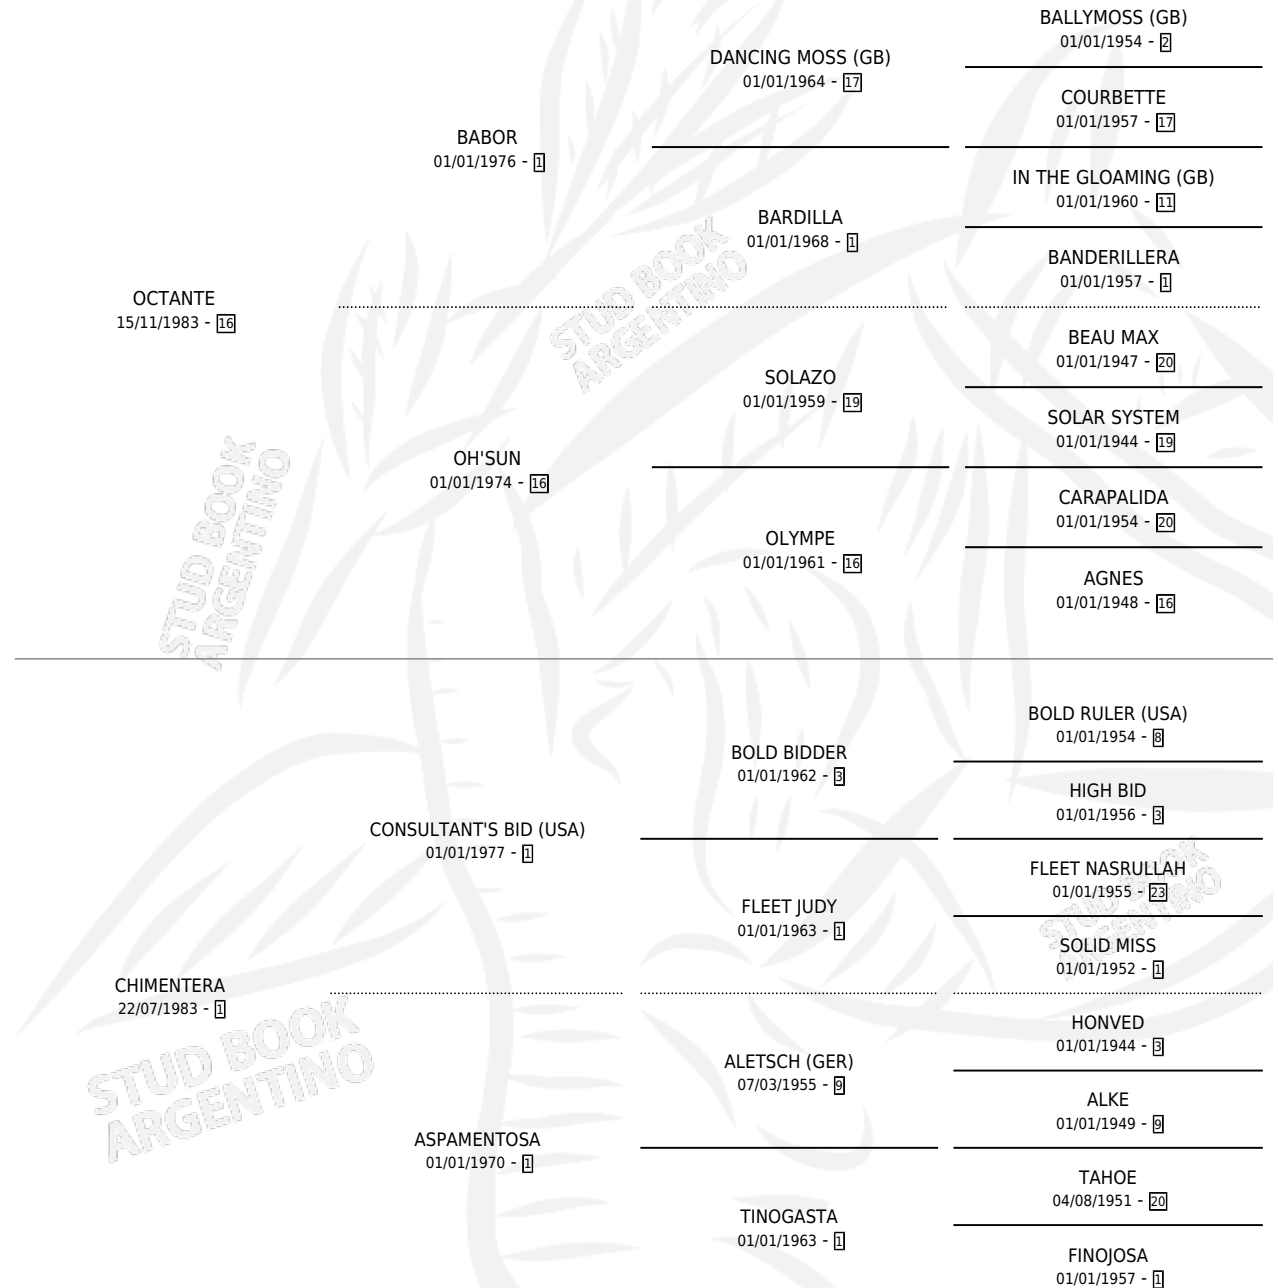

EL RUMOR

por OCTANTE y CHIMENTERA por CONSULTANT'S BID (USA)

Argentina · Macho · Zaino · SP · 21/10/1991
Familia 1 · Volumen 34

ESTADO

TIPIFICACIÓN SANGUÍNEA	X
TIPIFICACIÓN POR ADN	X
PASAPORTE	X
IDENTIFICACIÓN POR MICROCHIP	X
REPRODUCTOR	X

Lugar de nacimiento: El Paraiso

Criador: El Paraiso

PEDIGREE

CAMPAÑA

Solo carreras oficiales de Argentina

POR EDAD

EDAD	CC	1°	2°	3°	4°	5°	NP	CLC	CLG	CLCG1	CLGG1	IMPORTE	GANANCIA / CC
3 AÑOS	8	0	0	0	2	0	6	0	0	0	0	\$974	\$122
4 AÑOS	6	0	1	0	0	0	5	0	0	0	0	\$1,500	\$250
TOTALES	14	0	1	0	2	0	11	0	0	0	0	\$2,474	\$177
%		0.0%	7.1%	0.0%	14.3%	0.0%	78.6%	0.0%	0.0%	0.0%	0.0%		

Placés en San Isidro en 14 carreras disputadas.

POR DISTANCIA

HIPODROMO	CC	1°	2°	3°	4°	5°	NP	CLC	CLG	CLCG1	CLGG1	IMPORTE
SAN ISIDRO	8	0	1	0	0	0	7	0	0	0	0	\$1,500
1400 MTS	3	0	0	0	0	0	3	0	0	0	0	\$0
1200 MTS	4	0	1	0	0	0	3	0	0	0	0	\$1,500
1000 MTS	1	0	0	0	0	0	1	0	0	0	0	\$0
PALERMO	6	0	0	0	2	0	4	0	0	0	0	\$974
1200 MTS	4	0	0	0	1	0	3	0	0	0	0	\$487
1300 MTS	2	0	0	0	1	0	1	0	0	0	0	\$487