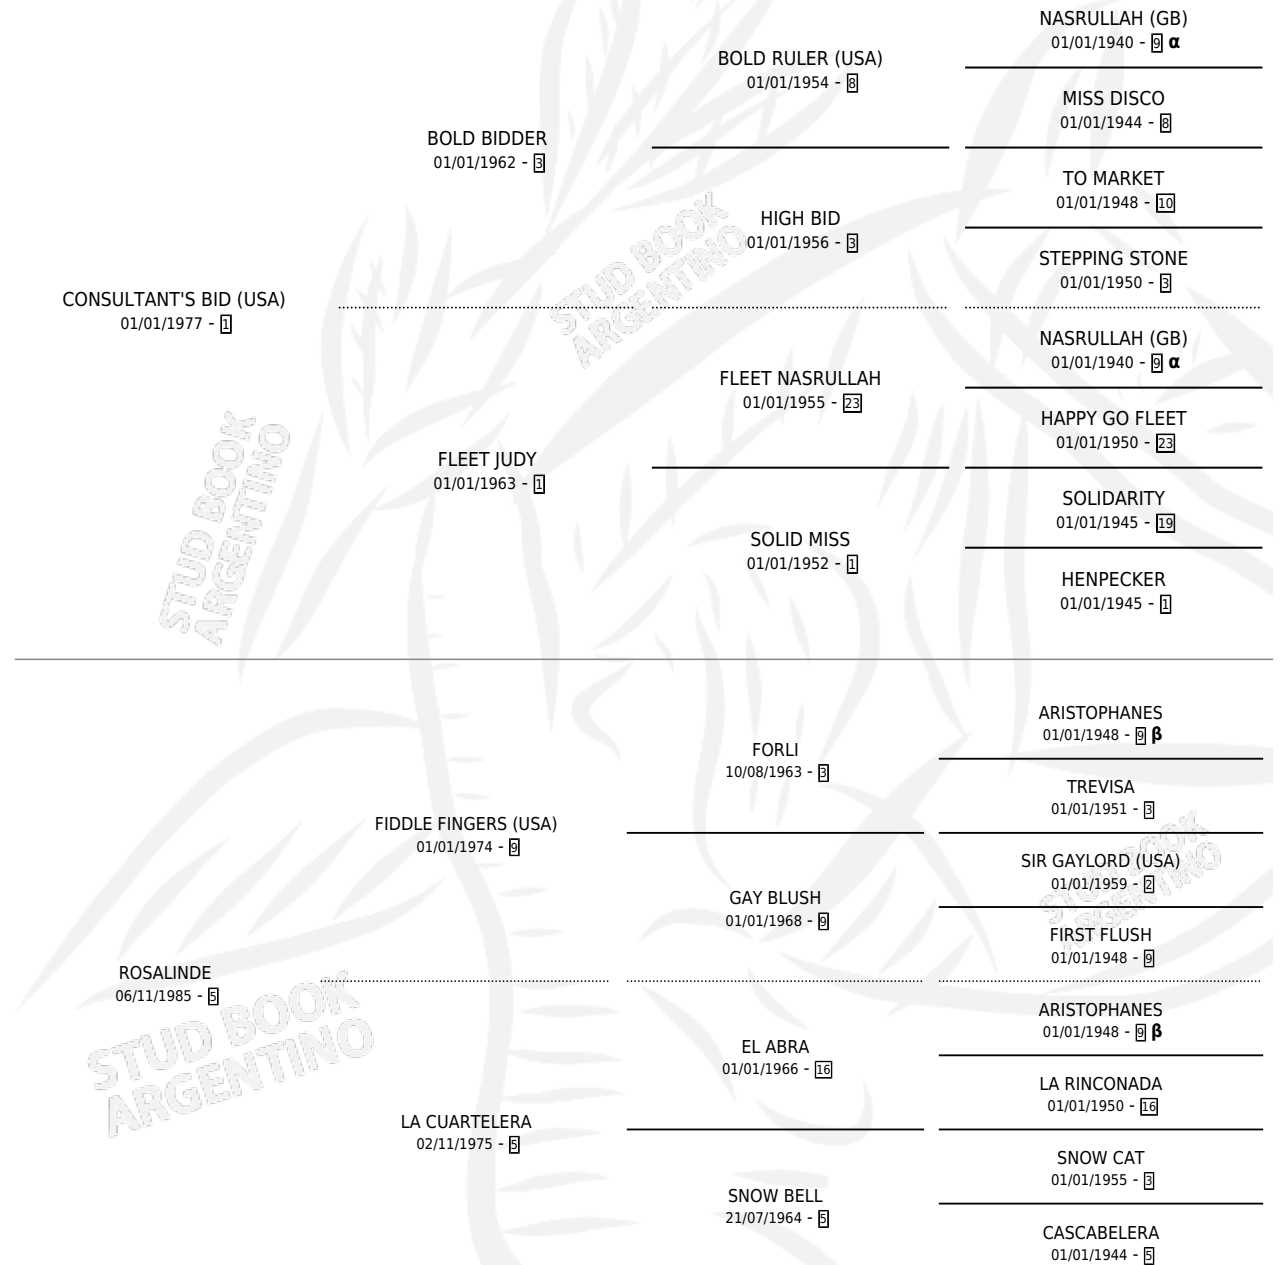

CONCORDIA BID

por CONSULTANT'S BID (USA) y ROSALINDE por FIDDLE FINGERS (USA)

Argentina · Hembra · Alazan · SP · 12/10/1991
Familia 5-h · Volumen 34

ESTADO

TIPIFICACIÓN SANGUÍNEA	X
TIPIFICACIÓN POR ADN	X
PASAPORTE	X
IDENTIFICACIÓN POR MICROCHIP	X
REPRODUCTOR	X

Lugar de nacimiento: El Paraíso

Criador: El Paraíso

PEDIGREE

INBREEDING : α, β

CAMPAÑA

Solo carreras oficiales de Argentina

POR EDAD

EDAD	CC	1°	2°	3°	4°	5°	NP	CLC	CLG	CLCG1	CLGG1	IMPORTE	GANANCIA / CC
3 AÑOS	1	0	0	0	0	0	1	0	0	0	0	\$0	\$0
4 AÑOS	1	0	0	0	0	0	1	0	0	0	0	\$0	\$0
TOTALES	2	0	0	0	0	0	2	0	0	0	0	\$0	\$0
%		0.0%	0.0%	0.0%	0.0%	0.0%	100%	0.0%	0.0%	0.0%	0.0%		