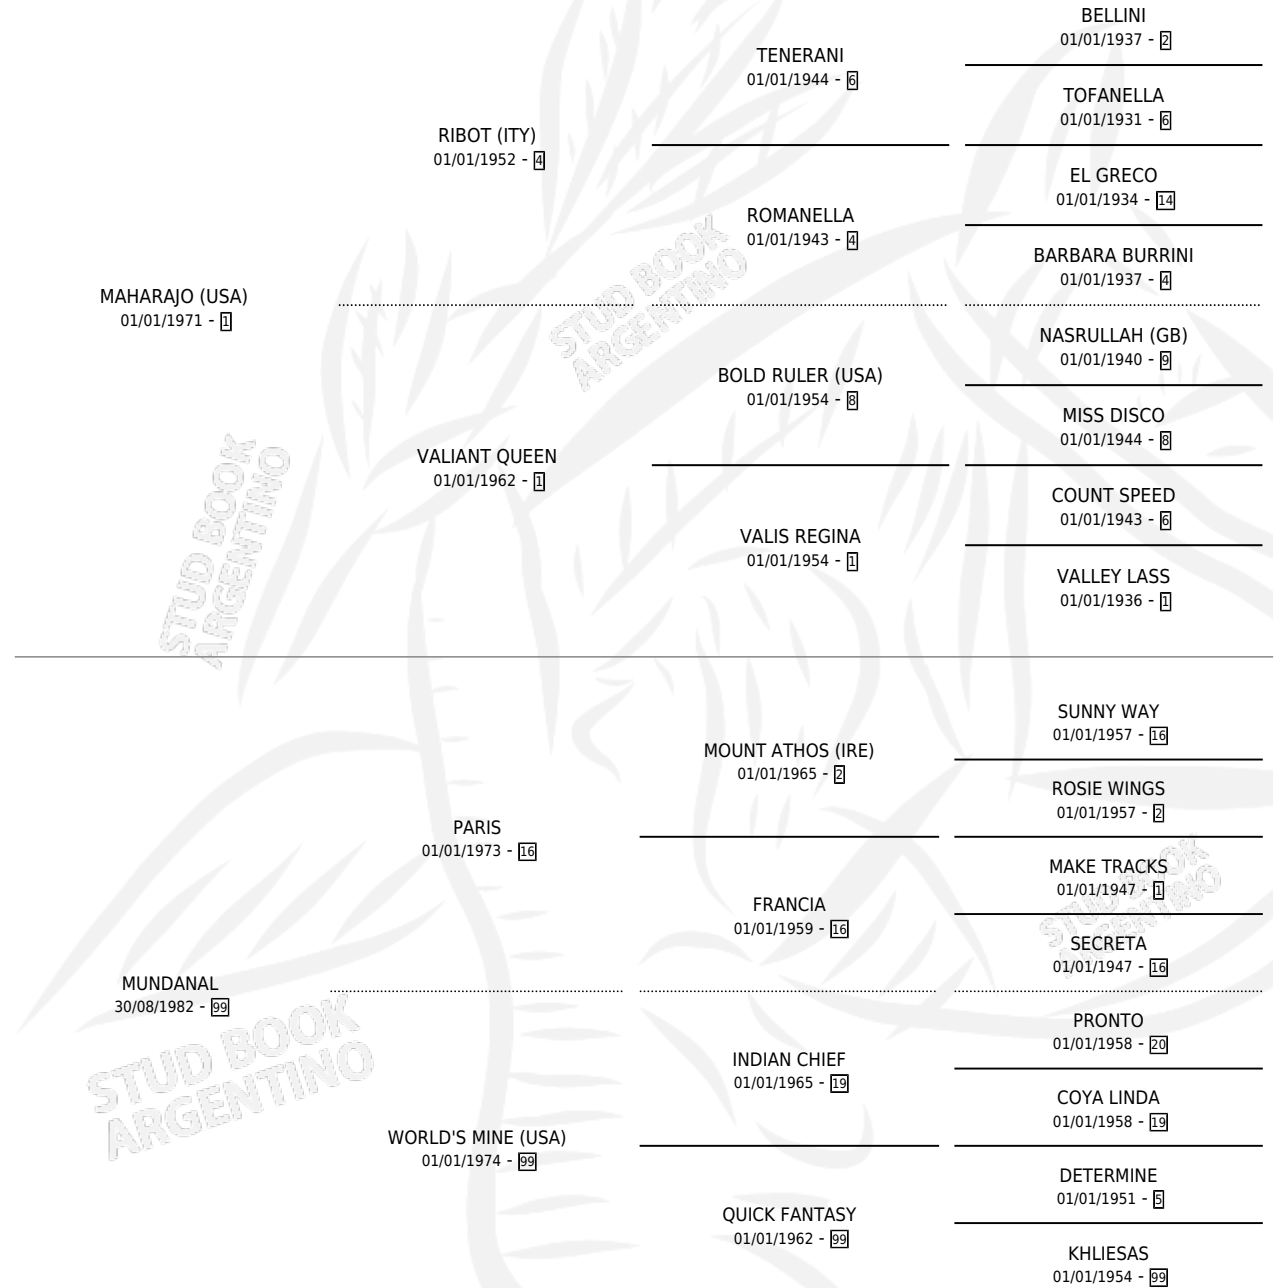

MUNDITO

por MAHARAJO (USA) y MUNDANAL por PARIS

Argentina · Macho · Alazan · SP · 22/10/1991
Familia 99 · Volumen 34

ESTADO

TIPIFICACIÓN SANGUÍNEA	X
TIPIFICACIÓN POR ADN	X
PASAPORTE	X
IDENTIFICACIÓN POR MICROCHIP	X
REPRODUCTOR	X

Lugar de nacimiento: Green And Black

Criador: Green And Black

PEDIGREE

CAMPAÑA

Solo carreras oficiales de Argentina

POR EDAD

EDAD	CC	1°	2°	3°	4°	5°	NP	CLC	CLG	CLCG1	CLGG1	IMPORTE	GANANCIA / CC
2 AÑOS	1	0	0	0	0	1	0	0	0	0	0	\$0	\$0
3 AÑOS	10	0	0	0	1	1	8	0	0	0	0	\$376	\$38
TOTALES	11	0	0	0	1	2	8	0	0	0	0	\$376	\$34
%		0.0%	0.0%	0.0%	9.1%	18.2%	72.7%	0.0%	0.0%	0.0%	0.0%		