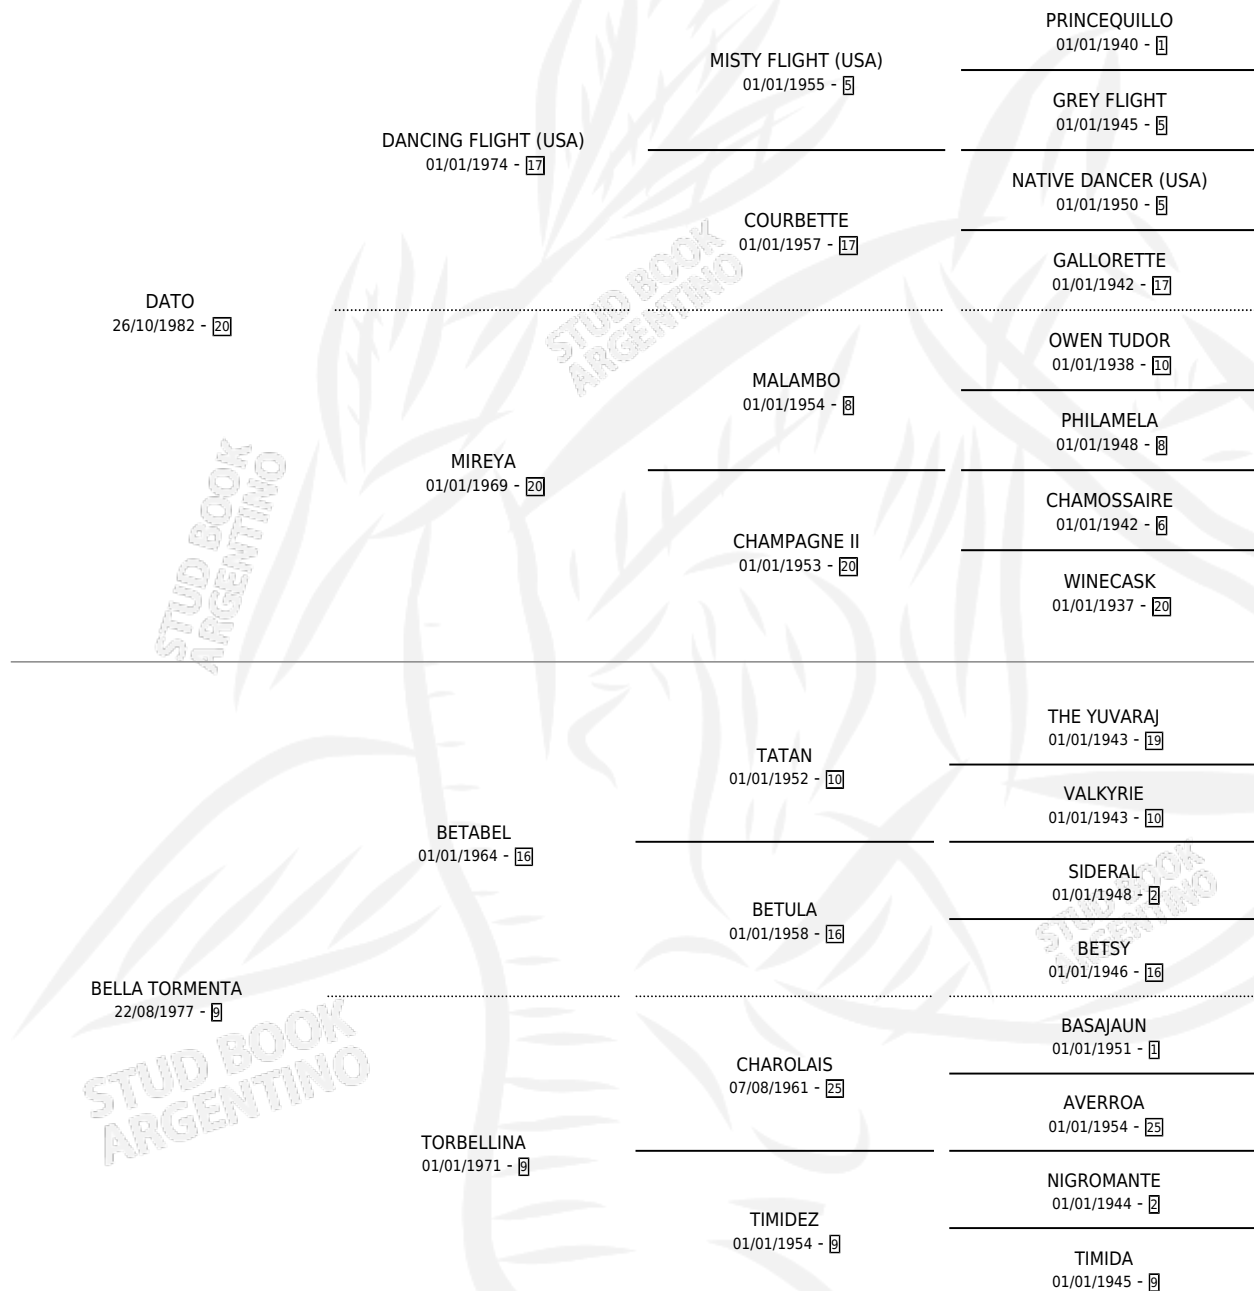

DATO TORMENTOSO

por DATO y BELLA TORMENTA por BETABEL

Argentina · Macho · Alazan · SP · 15/10/1991
Familia 9-b · Volumen 34

ESTADO

TIPIFICACIÓN SANGUÍNEA	X
TIPIFICACIÓN POR ADN	X
PASAPORTE	X
IDENTIFICACIÓN POR MICROCHIP	X
REPRODUCTOR	X

Lugar de nacimiento: Campo particular

Criador: Sin dato

PEDIGREE

DATO TORMENTOSO

Datos oficiales del Stud Book Argentino

Documento generado el 12/06/2026

studbook.org.ar