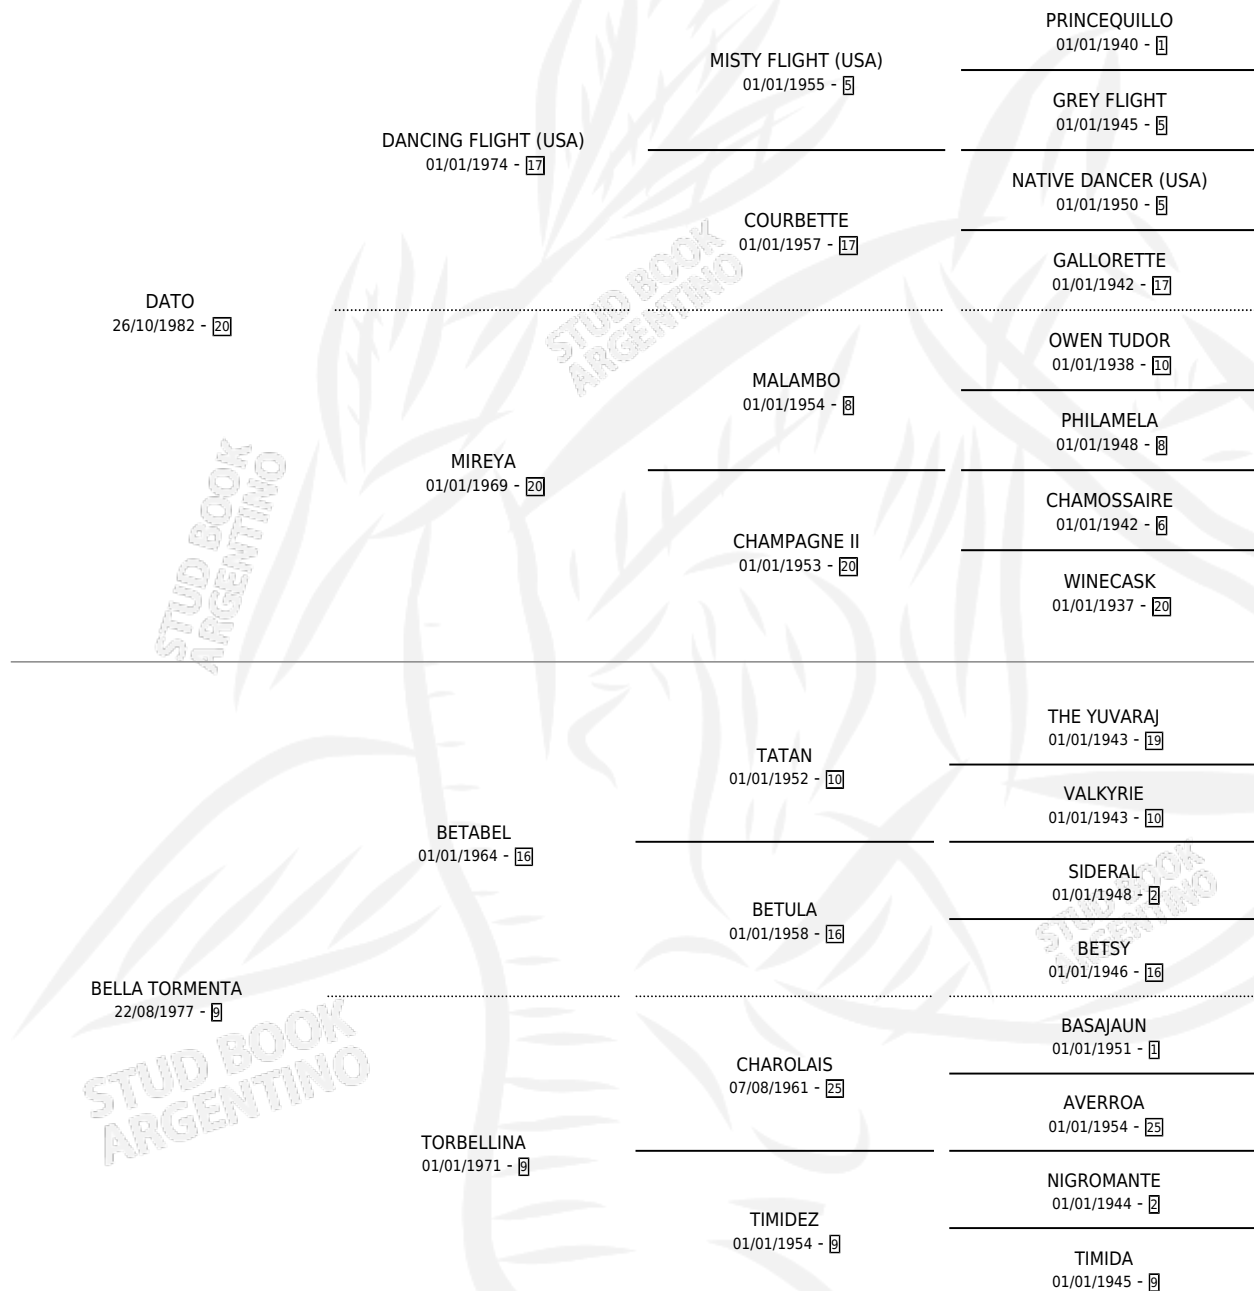

# DATO TORMENTOSO

por DATO y BELLA TORMENTA por BETABEL

Argentina · Macho · Alazan · SP · 15/10/1991  
Familia 9-b · Volumen 34

## ESTADO

TIPIFICACIÓN SANGUÍNEA	X
TIPIFICACIÓN POR ADN	X
PASAPORTE	X
IDENTIFICACIÓN POR MICROCHIP	X
REPRODUCTOR	X

**Lugar de nacimiento:** Campo particular

**Criador:** Sin dato