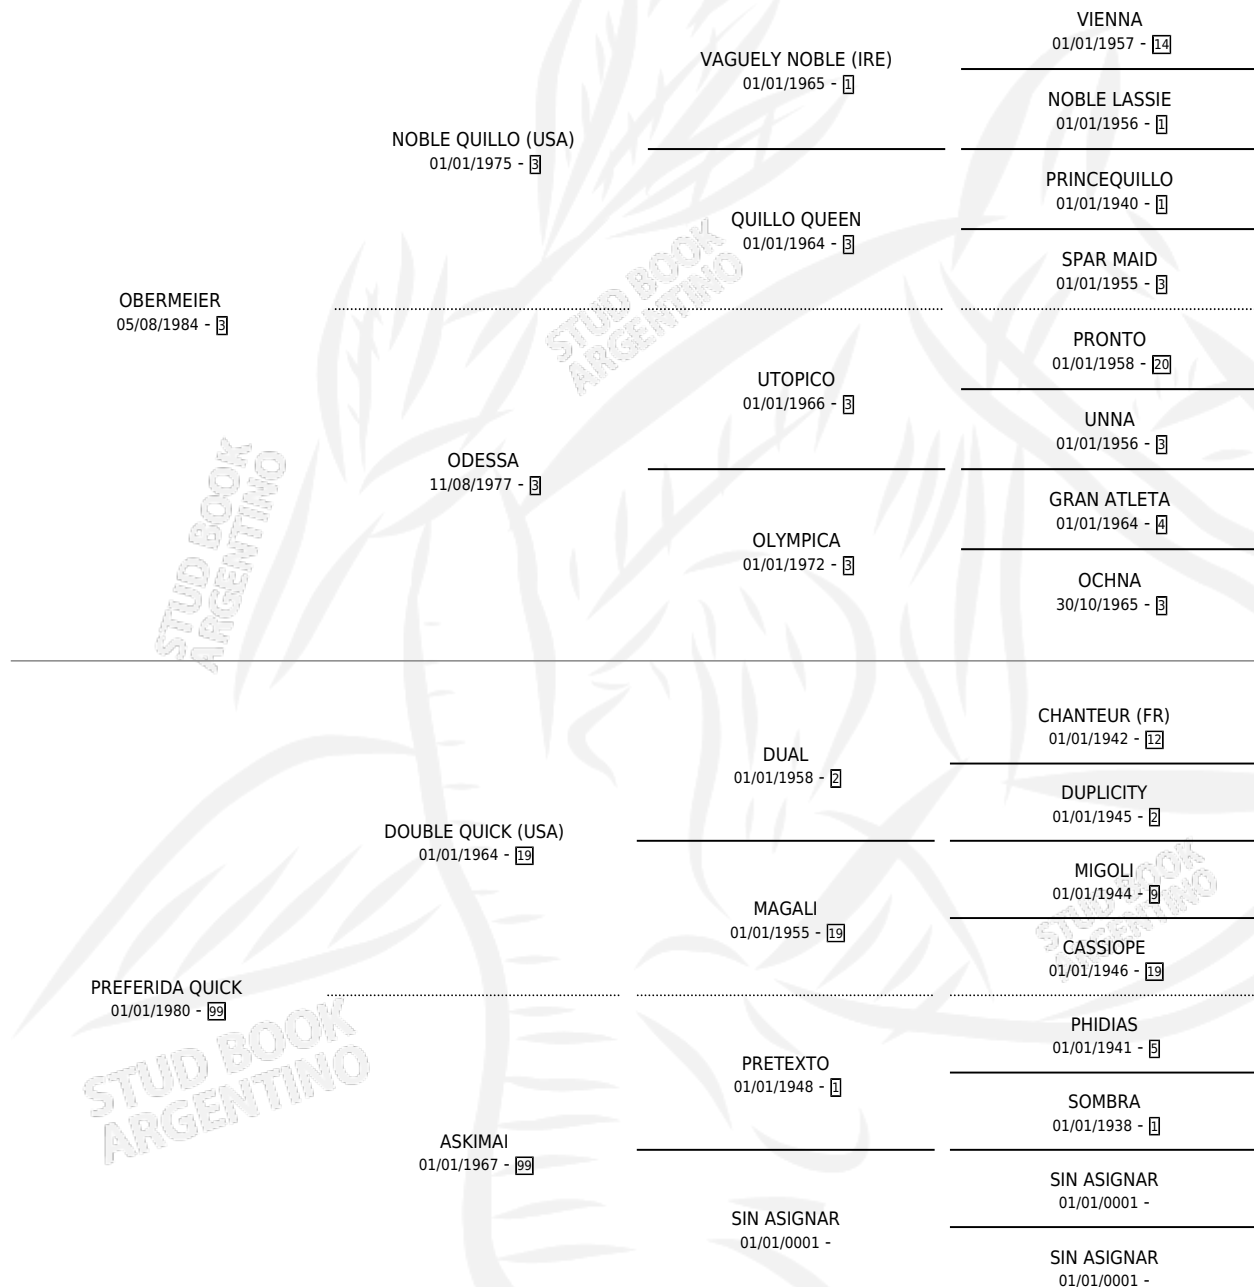

ESTRELLERO MEIER

por OBERMEIER y PREFERIDA QUICK por DOUBLE QUICK (USA)

Argentina · Macho · Alazan · SP · 21/10/1991
Familia 99 · Volumen 34

ESTADO

TIPIFICACIÓN SANGUÍNEA	X
TIPIFICACIÓN POR ADN	X
PASAPORTE	X
IDENTIFICACIÓN POR MICROCHIP	X
REPRODUCTOR	X

Lugar de nacimiento: De Chacabuco

Criador: Sin dato

PEDIGREE

ESTRELLERO MEIER

Datos oficiales del Stud Book Argentino

Documento generado el 04/05/2026

studbook.org.ar