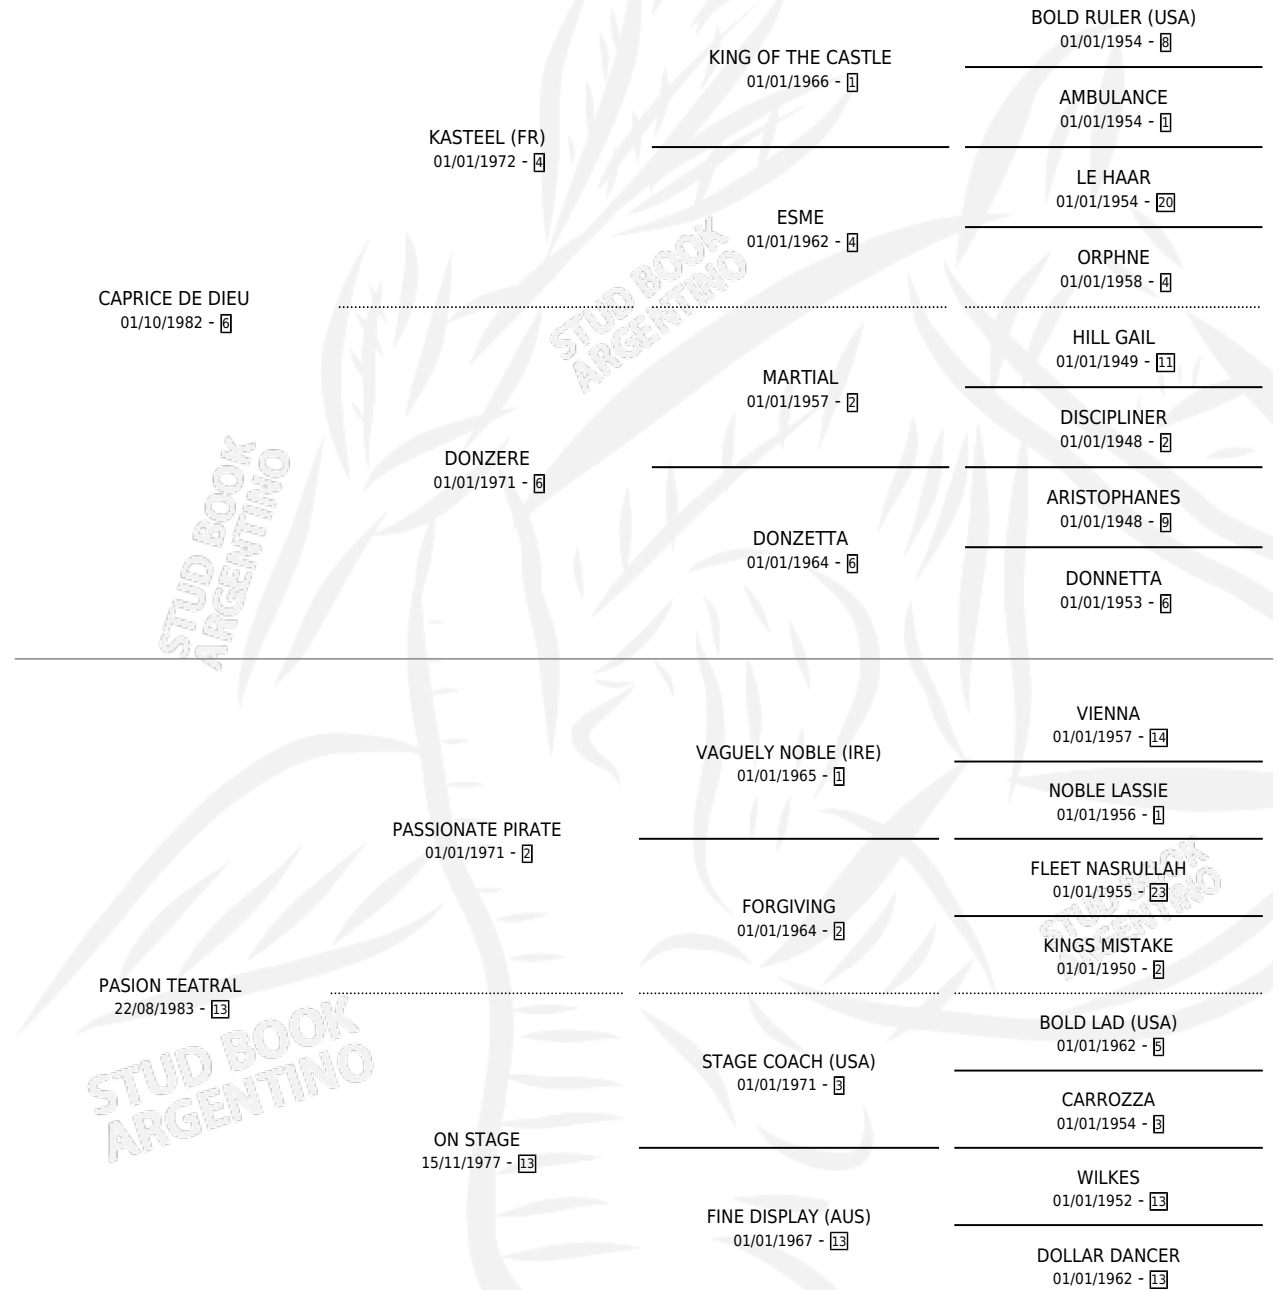

GRAN TITAN

por **CAPRICE DE DIEU** y **PASION TEATRAL** por
PASSIONATE PIRATE

Argentina · Macho · Zaino o Tordillo · SP · 10/09/1991
Familia 13 · Volumen 34

ESTADO

TIPIFICACIÓN SANGUÍNEA	X
TIPIFICACIÓN POR ADN	X
PASAPORTE	X
IDENTIFICACIÓN POR MICROCHIP	X
REPRODUCTOR	X

Lugar de nacimiento: Panamericano

Criador: Sin dato

PEDIGREE

CAMPAÑA

Solo carreras oficiales de Argentina

POR EDAD

EDAD	CC	1°	2°	3°	4°	5°	NP	CLC	CLG	CLCG1	CLGG1	IMPORTE	GANANCIA / CC
4 AÑOS	3	0	0	0	0	0	3	0	0	0	0	\$0	\$0
TOTALES	3	0	0	0	0	0	3	0	0	0	0	\$0	\$0
%		0.0%	0.0%	0.0%	0.0%	0.0%	100%	0.0%	0.0%	0.0%	0.0%		