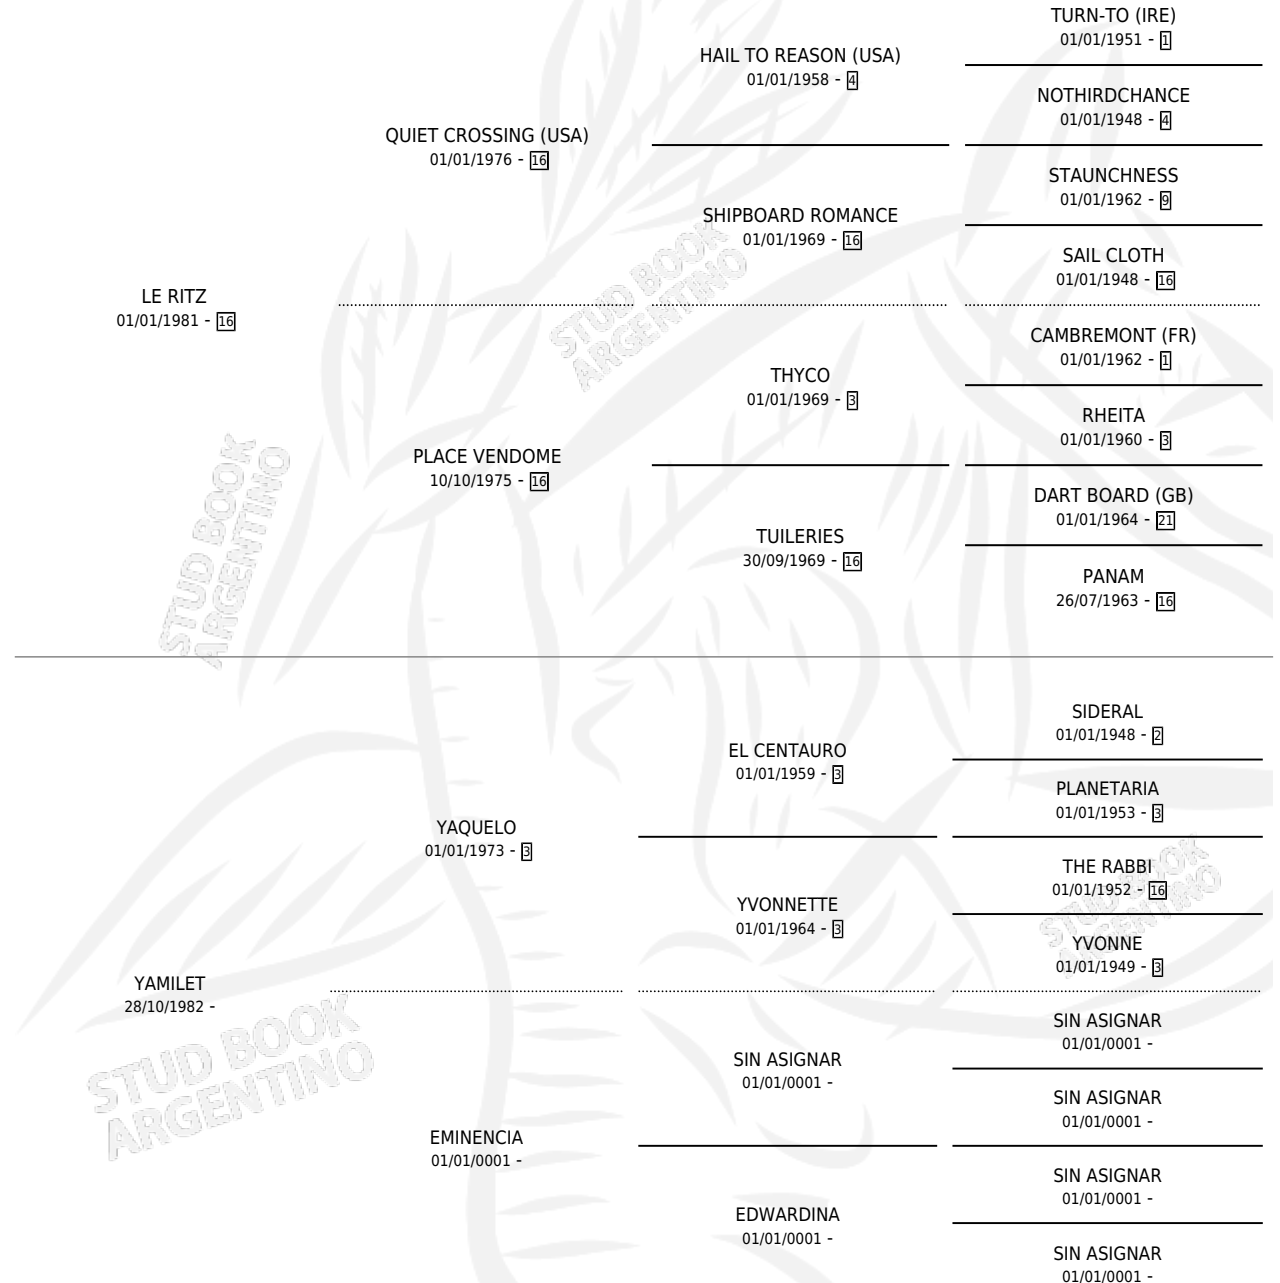

NEGRO AQUILEO

por LE RITZ y YAMILET por YAQUELO

Argentina · Macho · Zaino · SP · 05/10/1991
Familia · Volumen 34

ESTADO

TIPIFICACIÓN SANGUÍNEA	X
TIPIFICACIÓN POR ADN	X
PASAPORTE	X
IDENTIFICACIÓN POR MICROCHIP	X
REPRODUCTOR	X

Lugar de nacimiento: Don Gines

Criador: Suster Raul Ernesto

PEDIGREE