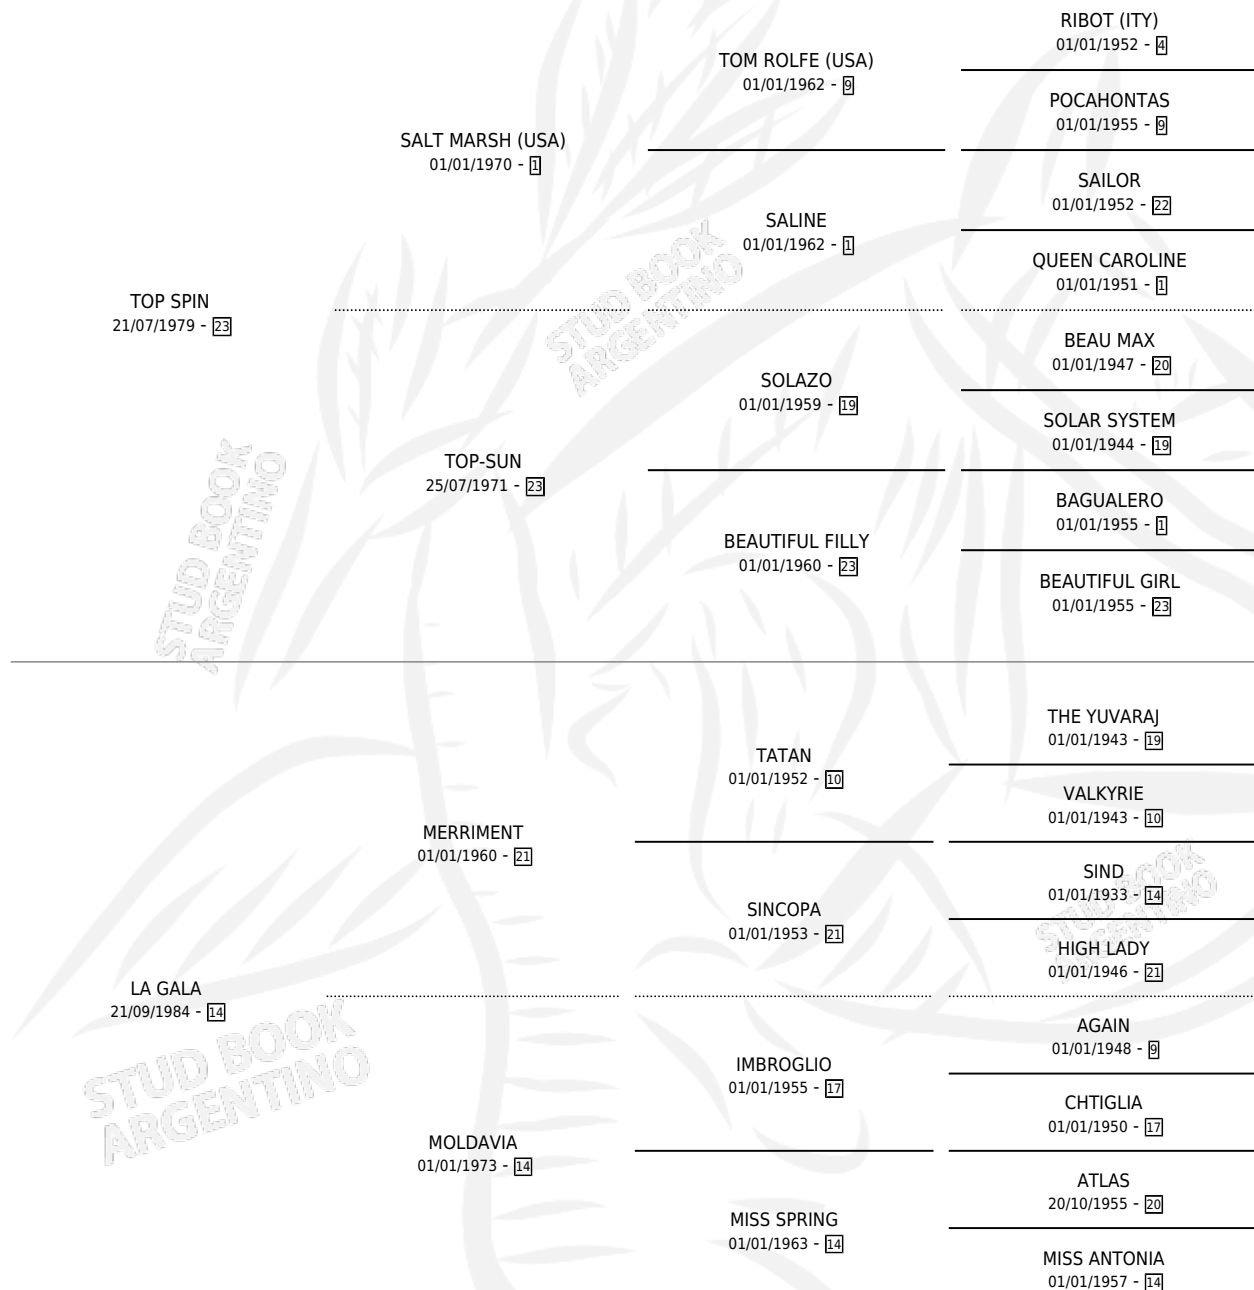

LA ENGALANADA

por TOP SPIN y LA GALA por MERRIMENT

Argentina · Hembra · Zaino Doradillo · SP · 01/10/1991
Familia 14-f · Volumen 34

ESTADO

TIPIFICACIÓN SANGUÍNEA	✓
TIPIFICACIÓN POR ADN	X
PASAPORTE	X
IDENTIFICACIÓN POR MICROCHIP	X
REPRODUCTOR	✓

Lugar de nacimiento: Casablanca

Criador: Sin dato

~

HIJOS

	MACHOS	HEMBRAS
2 NACIERON	1	1

SIN ACTUACIONES

PEDIGREE