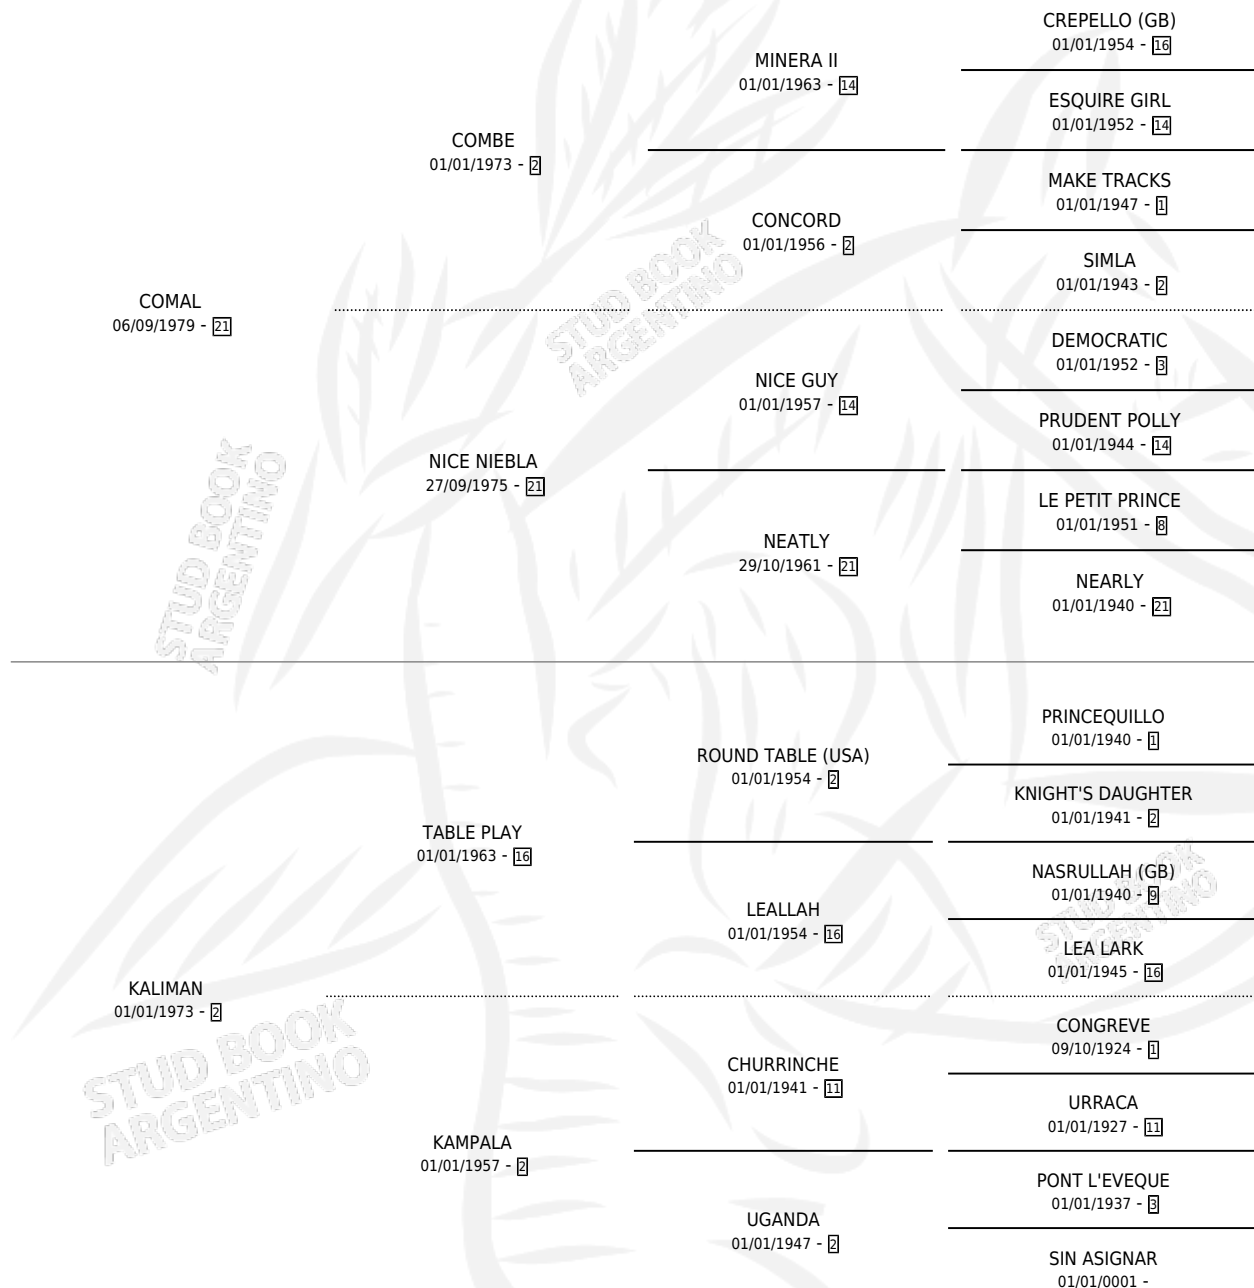

Lugar de nacimiento: Casablanca

Criador: Sin dato

~

HIJOS

	MACHOS	HEMBRAS
4 NACIERON	0	4
1 CORRIERON	0	1
1 GANARON	0	1
0 GANADORES CL	0 GANADORES GR	0 GANADORES G1

PEDIGREE

CAMPAÑA

Solo carreras oficiales de Argentina