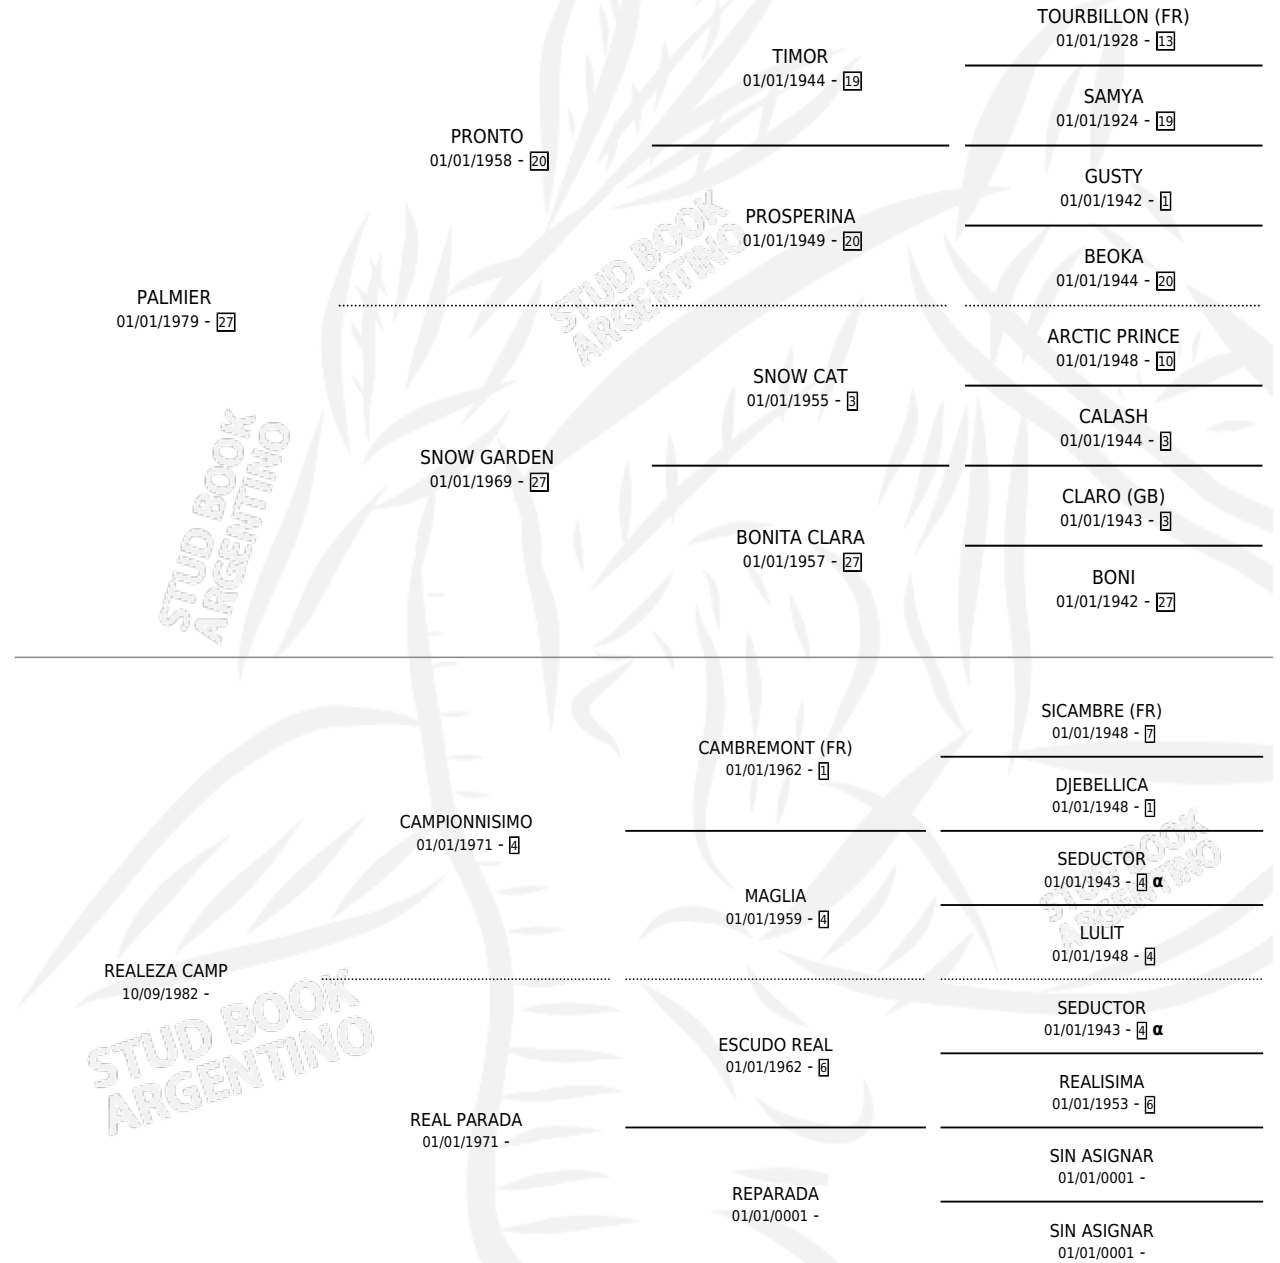

CAMPEONA REAL

por PALMIER y REALEZA CAMP por CAMPIONNISIMO

Argentina · Hembra · Zaino · SP · 09/09/1991
Familia · Volumen 34

ESTADO

| | |
|------------------------------|---|
| TIPIFICACIÓN SANGUÍNEA | X |
| TIPIFICACIÓN POR ADN | X |
| PASAPORTE | X |
| IDENTIFICACIÓN POR MICROCHIP | X |
| REPRODUCTOR | X |

Lugar de nacimiento: El Sauce

Criador: Sin dato

PEDIGREE

INBREEDING : α

CAMPEONA REAL

Datos oficiales del Stud Book Argentino

Documento generado el 14/05/2026

studbook.org.ar