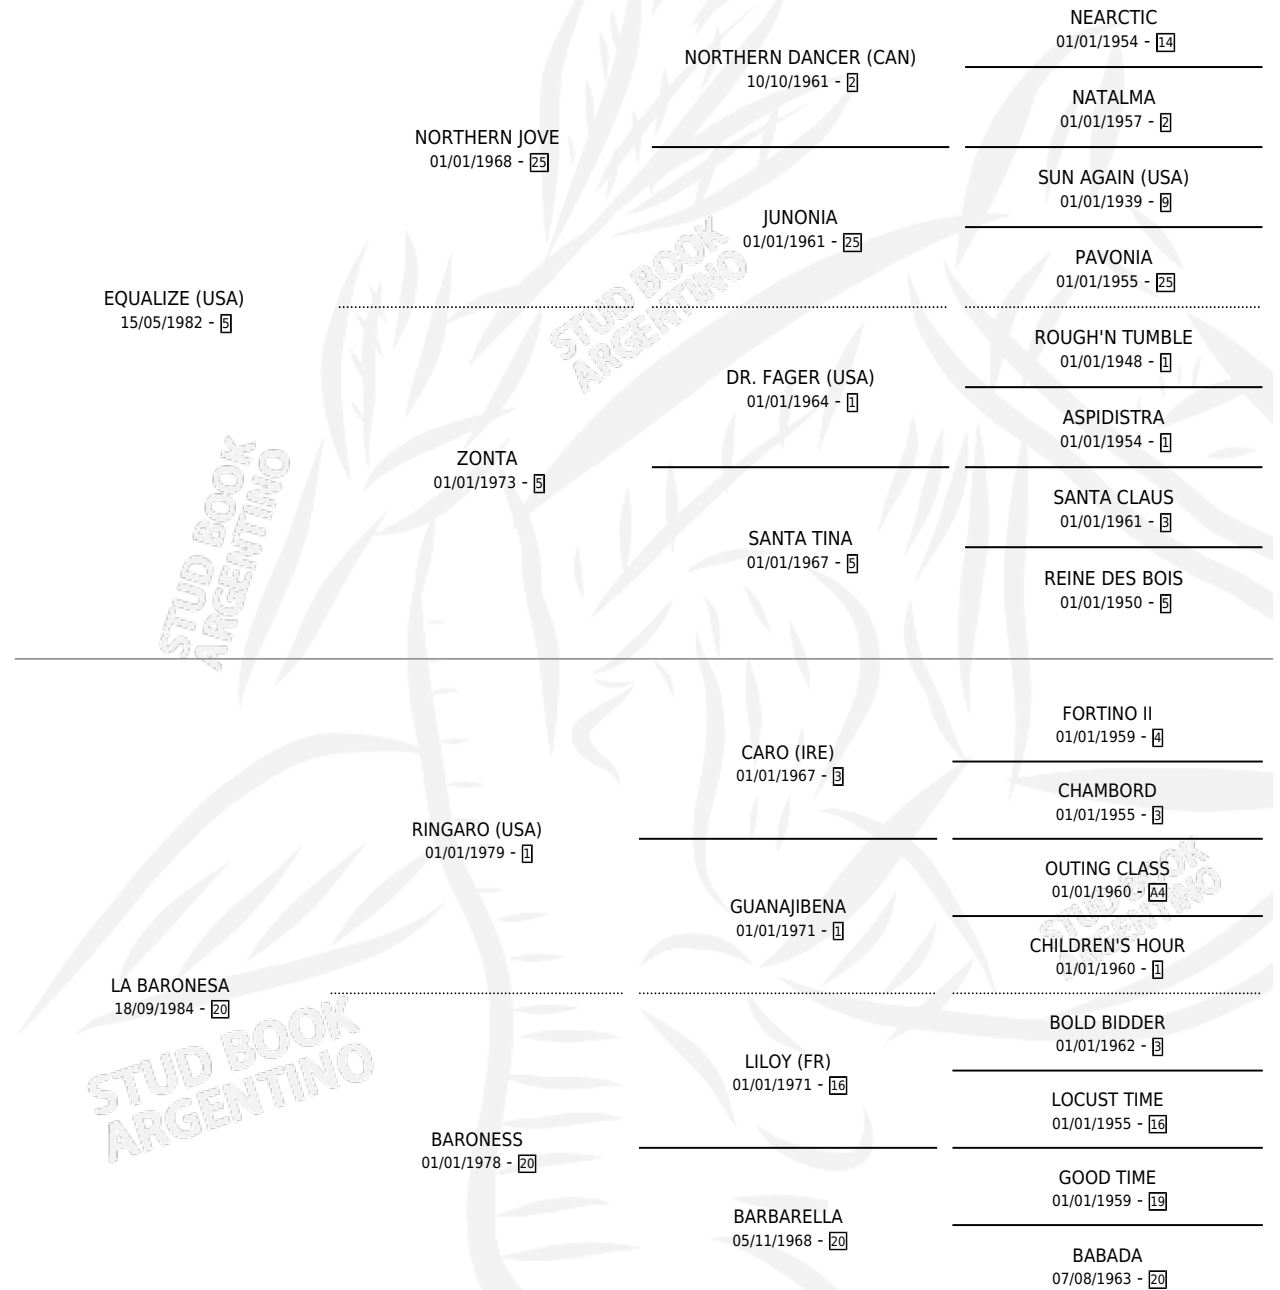

MY COUNT

por **EQUALIZE (USA)** y **LA BARONESA** por **RINGARO (USA)**

Argentina · Macho · Tordillo · SP · 29/10/1991
Familia 20 · Volumen 34

ESTADO

TIPIFICACIÓN SANGUÍNEA	X
TIPIFICACIÓN POR ADN	X
PASAPORTE	X
IDENTIFICACIÓN POR MICROCHIP	X
REPRODUCTOR	X

Lugar de nacimiento: El Turf

Criador: El Turf

PEDIGREE

CAMPAÑA

Solo carreras oficiales de Argentina

POR EDAD

EDAD	CC	1°	2°	3°	4°	5°	NP	CLC	CLG	CLCG1	CLGG1	IMPORTE	GANANCIA / CC
3 AÑOS	1	0	1	0	0	0	0	0	0	0	0	\$1,755	\$1,755
4 AÑOS	4	2	0	2	0	0	0	0	0	0	0	\$12,540	\$3,135
5 AÑOS	9	2	1	3	0	1	2	0	0	0	0	\$13,252	\$1,472
6 AÑOS	2	0	2	0	0	0	0	0	0	0	0	\$1,880	\$940
TOTALES	16	4	4	5	0	1	2	0	0	0	0	\$29,427	\$1,839
%		25.0%	25.0%	31.3%	0.0%	6.3%	12.5%	0.0%	0.0%	0.0%	0.0%		

Ganador de 4 carreras en San Isidro - \$29,427, a los 4 y 5 años, incluso 3ro Penny Post (H).

POR DISTANCIA

HIPODROMO	CC	1°	2°	3°	4°	5°	NP	CLC	CLG	CLCG1	CLGG1	IMPORTE
PALERMO	8	0	3	3	0	0	2	0	0	0	0	\$5,387
1400 MTS	5	0	1	2	0	0	2	0	0	0	0	\$1,922
1200 MTS	2	0	1	1	0	0	0	0	0	0	0	\$1,710
1000 MTS	1	0	1	0	0	0	0	0	0	0	0	\$1,755
SAN ISIDRO	8	4	1	2	0	1	0	0	0	0	0	\$24,040
1200 MTS	4	2	0	1	0	1	0	0	0	0	0	\$11,670
1400 MTS	3	1	1	1	0	0	0	0	0	0	0	\$7,370
1000 MTS	1	1	0	0	0	0	0	0	0	0	0	\$5,000