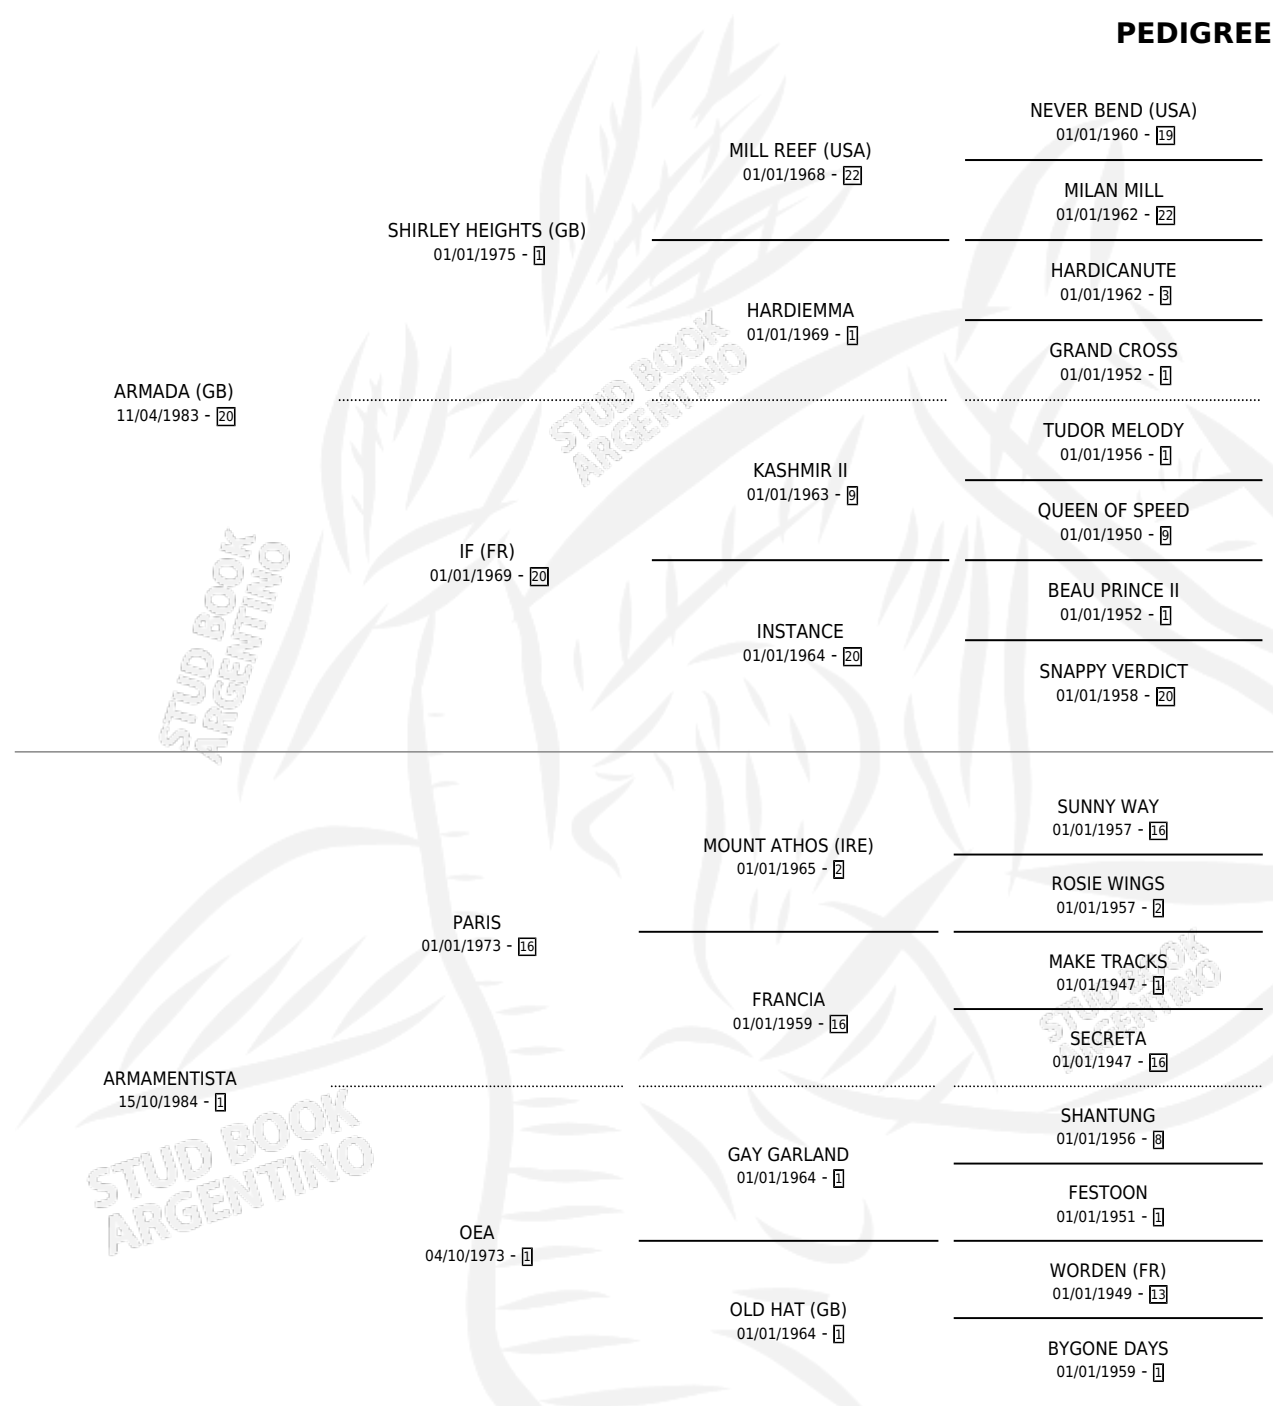

UZI

PEDIGREE

por **ARMADA (GB)** y **ARMAMENTISTA** por **PARIS**

Argentina · Hembra · Zaino Doradillo · SP · 24/10/1991
Familia 1-w · Volumen 34

ESTADO

TIPIFICACIÓN SANGUÍNEA	✓
TIPIFICACIÓN POR ADN	✓
PASAPORTE	X
IDENTIFICACIÓN POR MICROCHIP	X
REPRODUCTOR	✓

Lugar de nacimiento: Vadarkblar

Criador: Vadarkblar

~

HIJOS

	MACHOS	HEMBRAS
1 NACIERON	1	0
1 CORRIERON	1	0

SIN ACTUACIONES