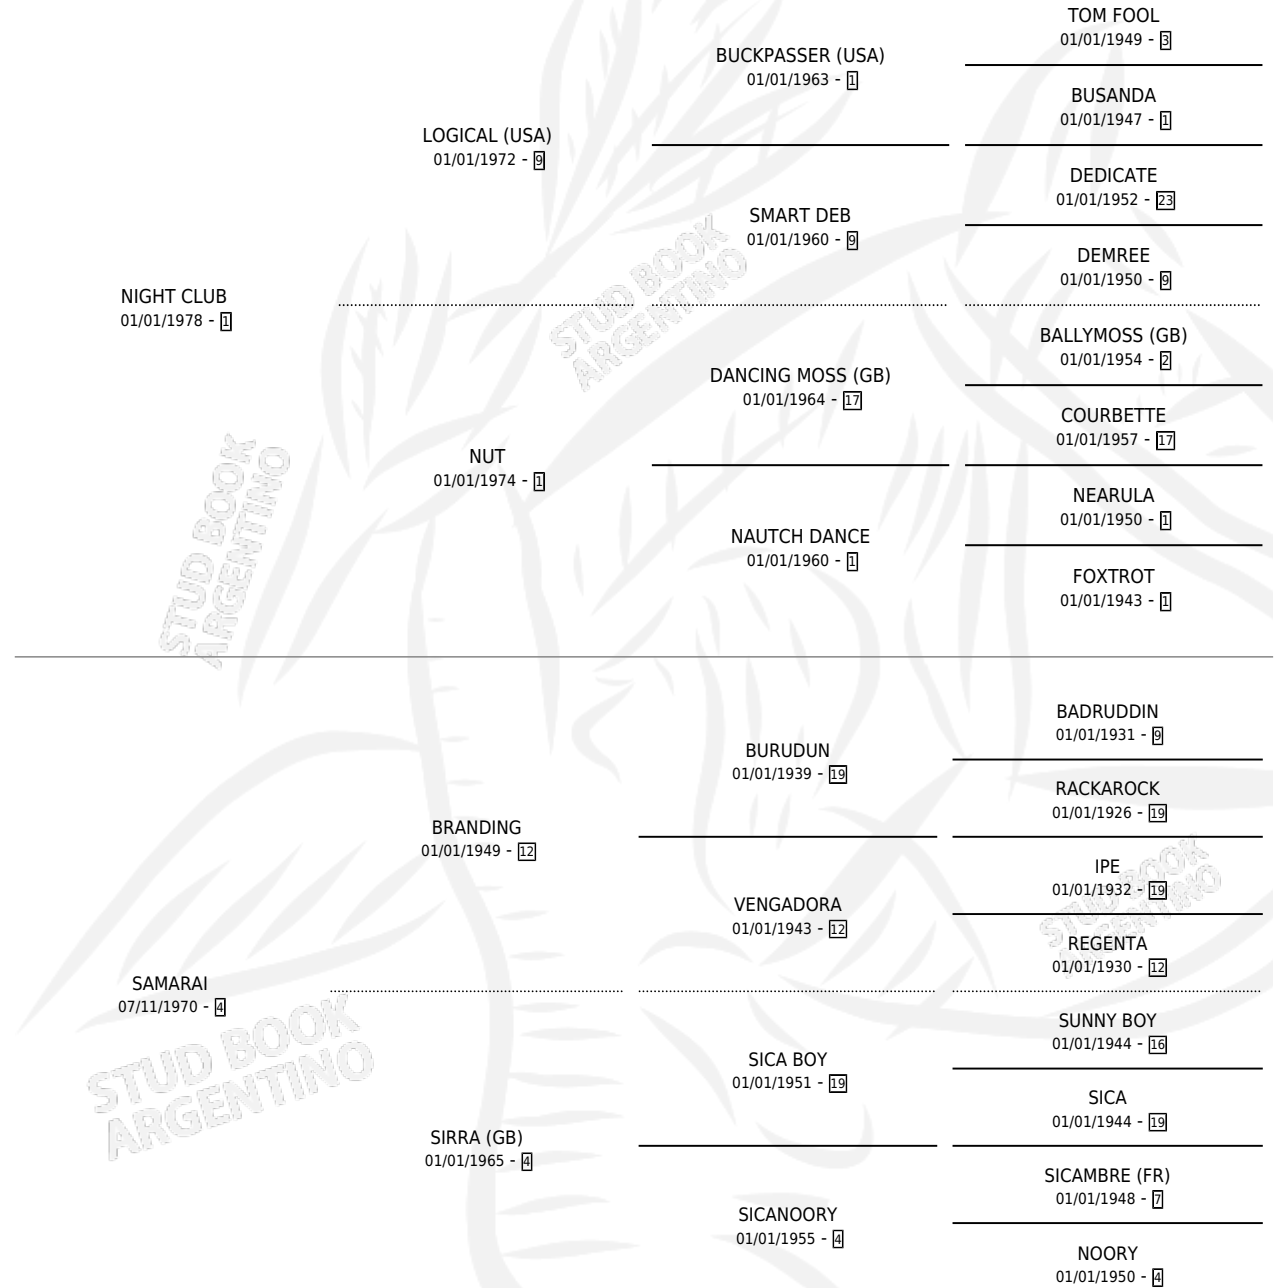

RAY NIGHT

por NIGHT CLUB y SAMARAI por BRANDING

Argentina · Macho · Tordillo · SP · 03/10/1991
Familia 4-n · Volumen 34

ESTADO

TIPIFICACIÓN SANGUÍNEA	X
TIPIFICACIÓN POR ADN	X
PASAPORTE	X
IDENTIFICACIÓN POR MICROCHIP	X
REPRODUCTOR	X

Lugar de nacimiento: Mileth

Criador: Sin dato

PEDIGREE

RAY NIGHT

Datos oficiales del Stud Book Argentino

Documento generado el 05/05/2026

studbook.org.ar