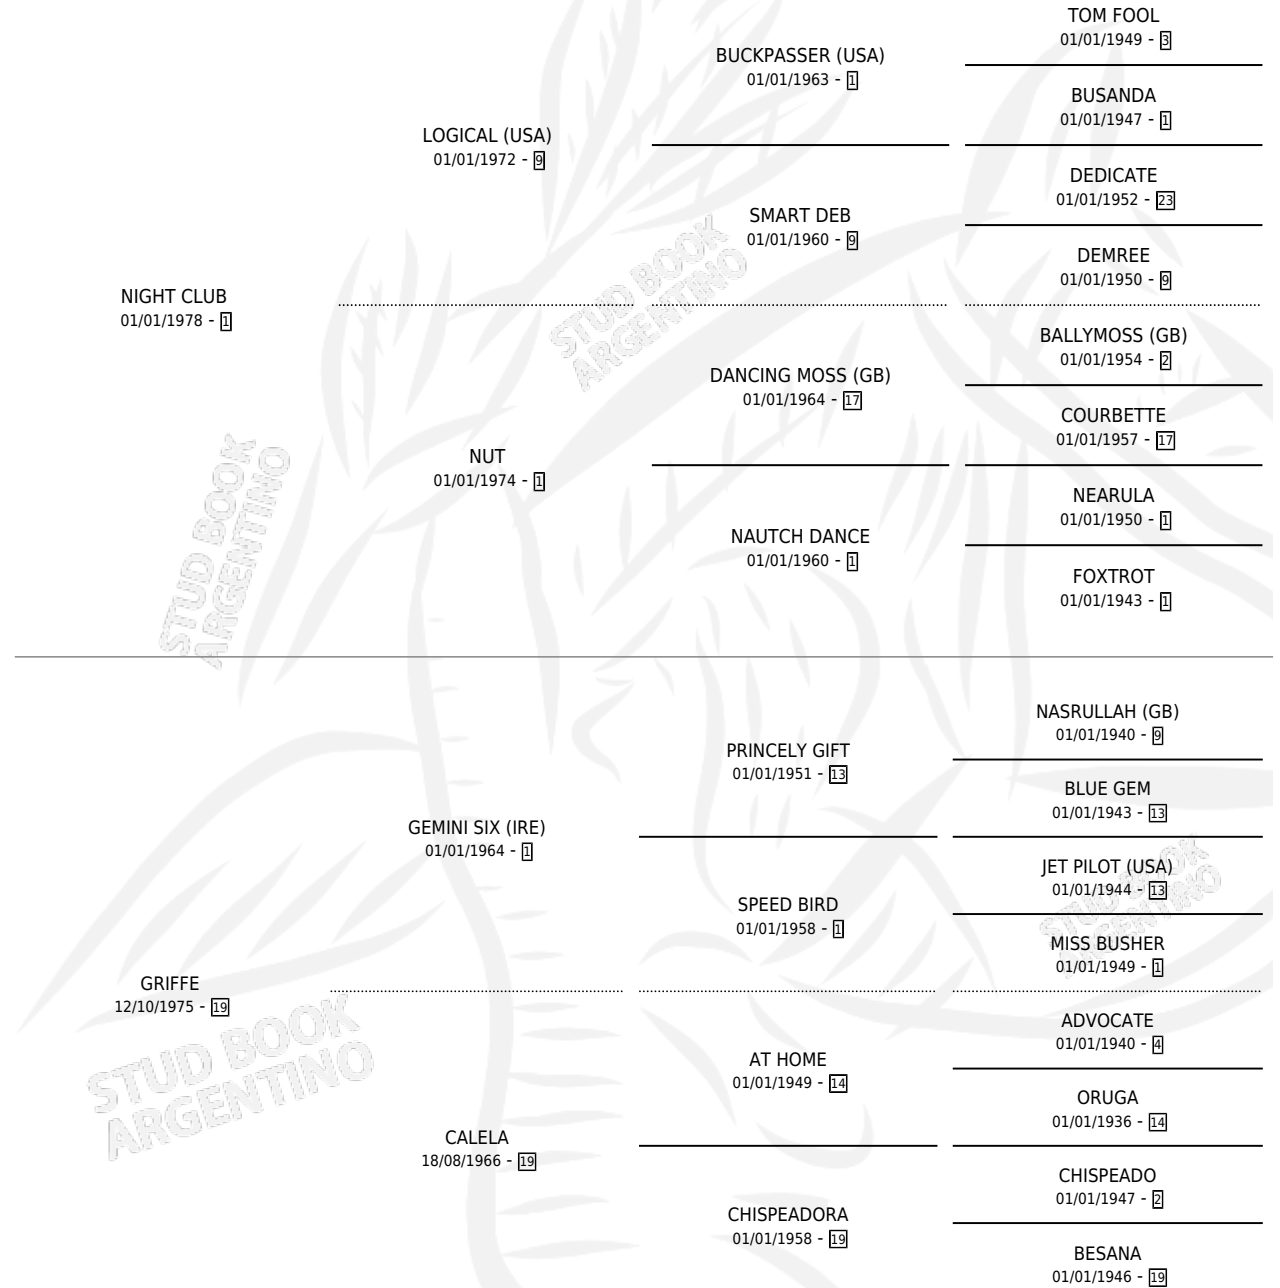

GRIFFE NIGHT

por NIGHT CLUB y GRIFFE por GEMINI SIX (IRE)

Argentina · Hembra · Tordillo · SP · 25/10/1991
Familia 19-c · Volumen 34

ESTADO

TIPIFICACIÓN SANGUÍNEA	✓
TIPIFICACIÓN POR ADN	X
PASAPORTE	X
IDENTIFICACIÓN POR MICROCHIP	X
REPRODUCTOR	✓

Lugar de nacimiento: Mileth

Criador: Sin dato

~

HIJOS

	MACHOS	HEMBRAS
1 NACIERON	1	0

SIN ACTUACIONES

PEDIGREE

CAMPAÑA

Solo carreras oficiales de Argentina

POR EDAD

EDAD	CC	1°	2°	3°	4°	5°	NP	CLC	CLG	CLCG1	CLGG1	IMPORTE	GANANCIA / CC
3 AÑOS	1	0	0	0	0	0	1	0	0	0	0	\$0	\$0
TOTALES	1	0	0	0	0	0	1	0	0	0	0	\$0	\$0
%		0.0%	0.0%	0.0%	0.0%	0.0%	100%	0.0%	0.0%	0.0%	0.0%		