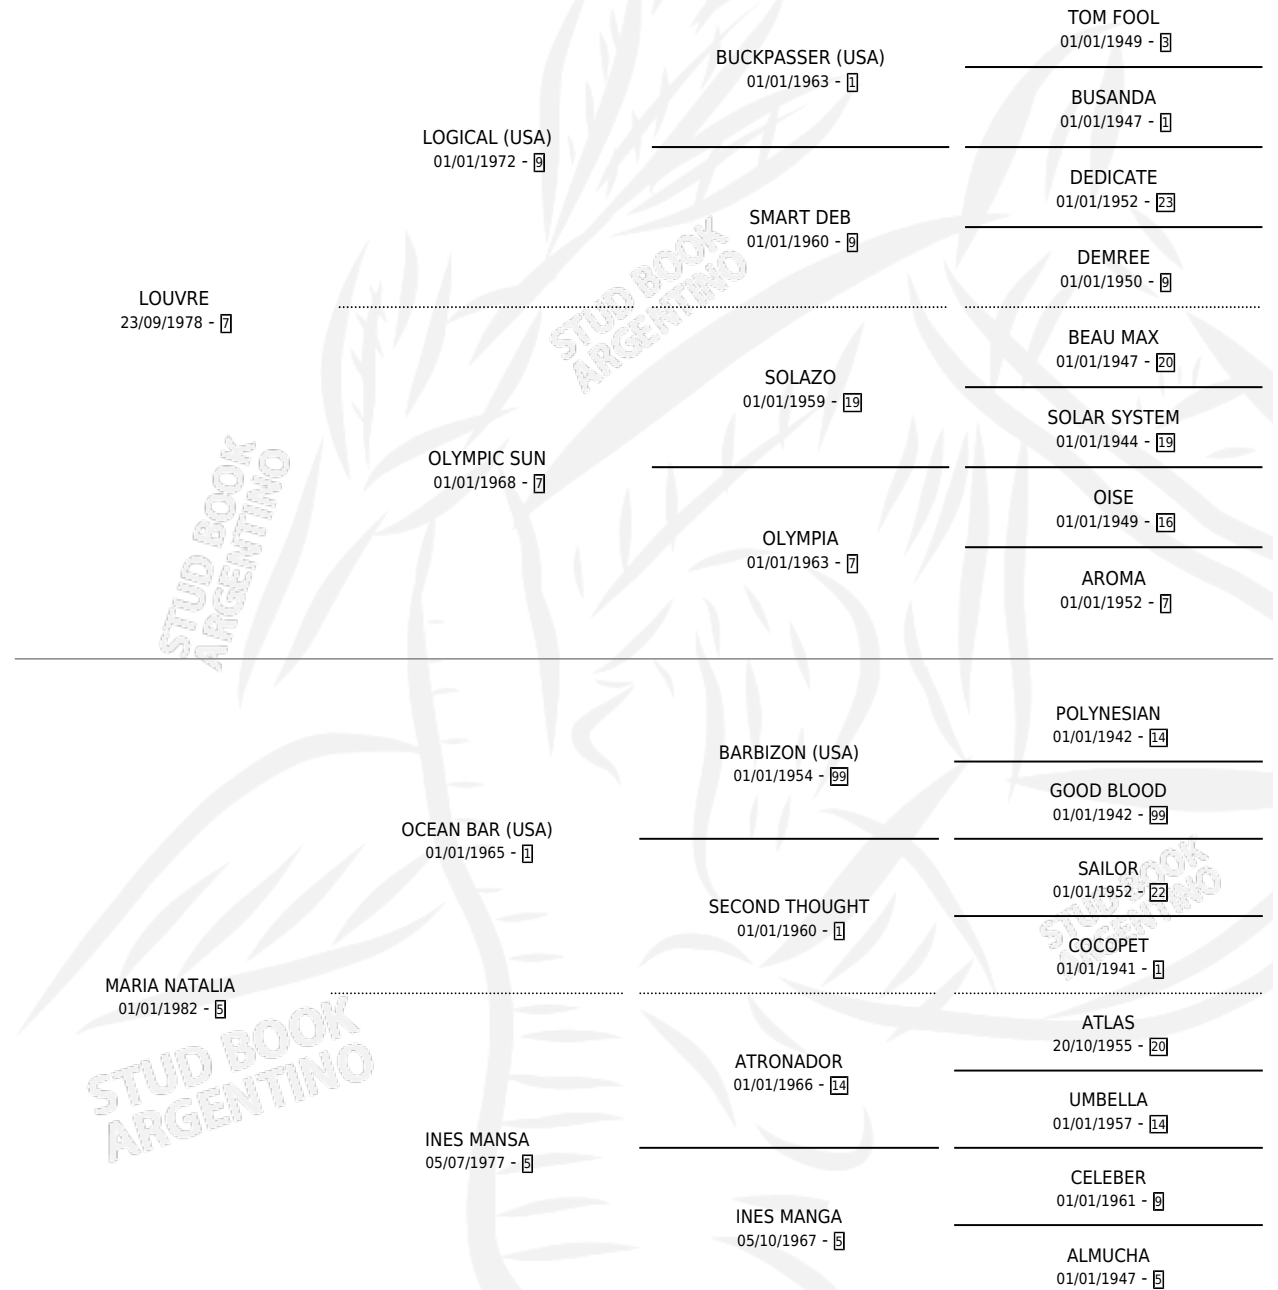

MERIAN

por LOUVRE y MARIA NATALIA por OCEAN BAR (USA)

Argentina · Hembra · Zaino · SP · 27/10/1991
Familia 5-b · Volumen 34

ESTADO

TIPIFICACIÓN SANGUÍNEA	✓
TIPIFICACIÓN POR ADN	X
PASAPORTE	X
IDENTIFICACIÓN POR MICROCHIP	X
REPRODUCTOR	✓

Lugar de nacimiento: Los Prados

Criador: Sin dato

~

HIJOS

	MACHOS	HEMBRAS
1 NACIERON	0	1
1 CORRIERON	0	1

SIN ACTUACIONES

PEDIGREE