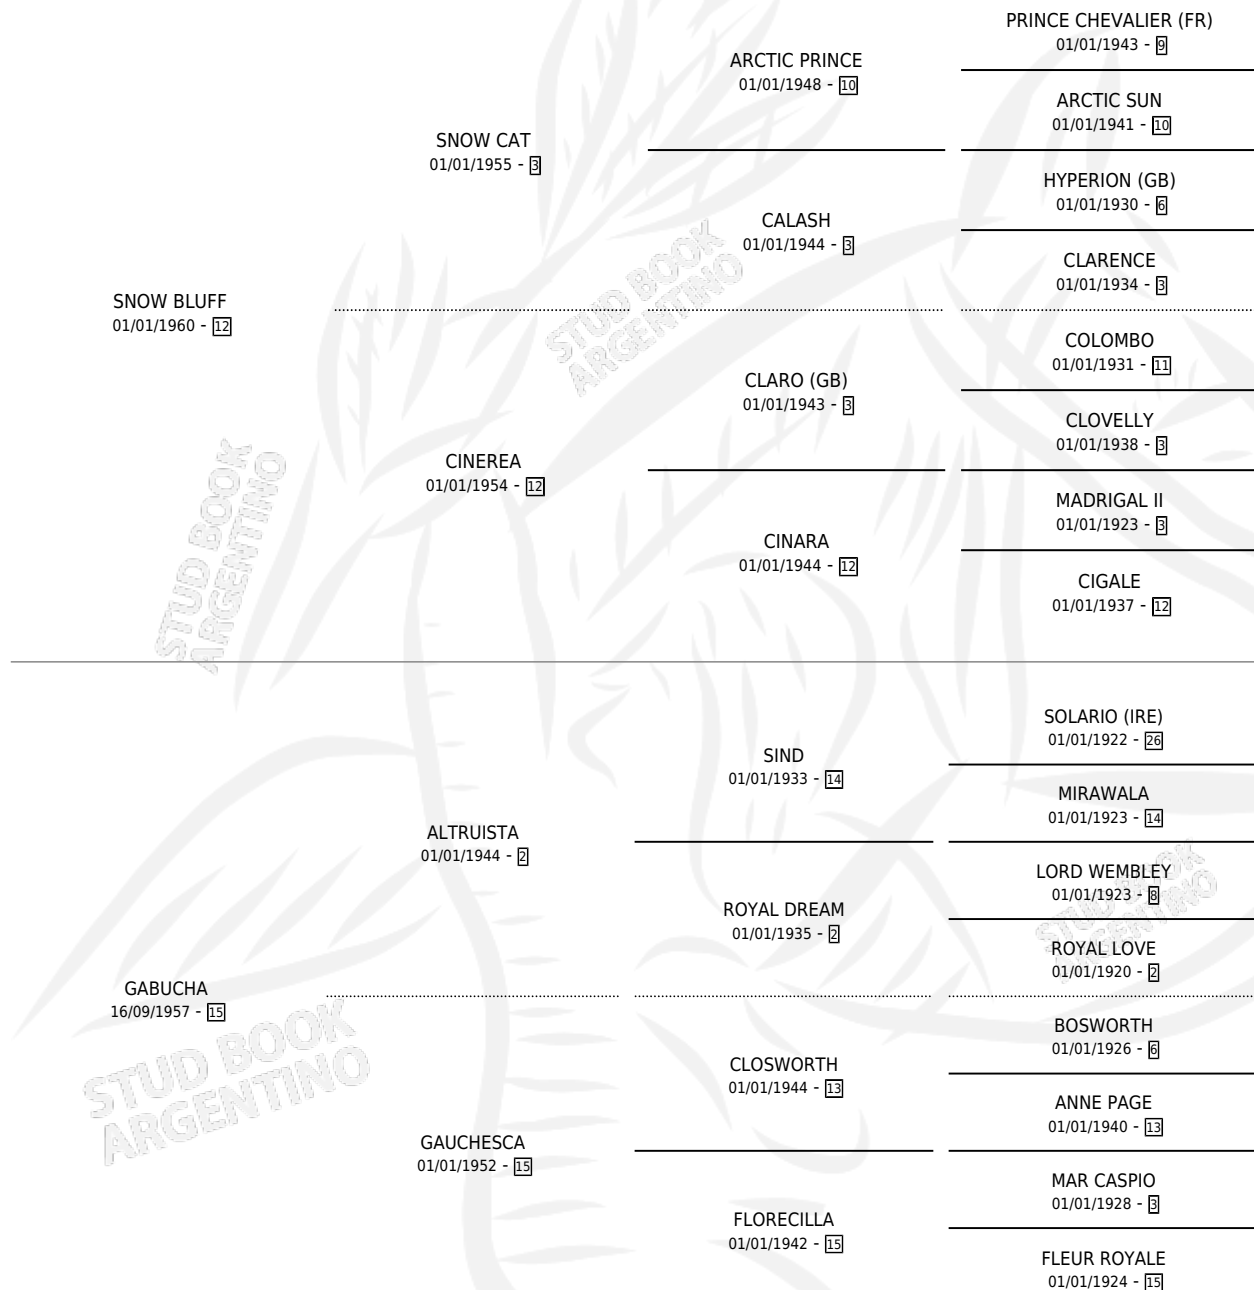

GABRIELA BLUFF

por SNOW BLUFF y GABUCHA por ALTRUISTA

Argentina · Hembra · Zaino · SP · 25/09/1971
Familia 15 · Volumen 27

ESTADO

TIPIFICACIÓN SANGUÍNEA	X
TIPIFICACIÓN POR ADN	X
PASAPORTE	X
IDENTIFICACIÓN POR MICROCHIP	X
REPRODUCTOR	✓

Lugar de nacimiento: Campo particular

Criador: Haras Alentue S.A.

~

HIJOS

	MACHOS	HEMBRAS
6 NACIERON	1	5
4 CORRIERON	1	3
4 GANARON	1	3
0 GANADORES CL	0 GANADORES GR	0 GANADORES G1

PEDIGREE

S

cimientos 2 / Efectividad 18.18%

PADRILLO	PRODUCTO	CRIADOR	1ER SERVICIO	ÚLTIMO SERVICIO
SWALLOW THE SUN (USA)	∅		13/11/1993	15/11/1993
GABRIELA BLUFF	∅		02/10/1992	29/10/1992
Datos oficiales del Stud Book Argentino Documento generado el 03/05/2026	∅		14/09/1990	26/11/1990
PERELLO (FR)	∅		17/11/1989	07/12/1989
studbook.org.ar	∅		09/11/1988	09/11/1988
PERELLO (FR)				
SWALLOW THE SUN (USA)	GACHA SUN (H Z, 30/10/1988) •MURIÓ EL 04/03/2010•	ALENTUE	01/10/1987	12/11/1987
QUICK BLUFF (USA)	∅		03/09/1986	12/12/1986
QUICK BLUFF (USA)	∅		18/08/1985	18/08/1985
SIN ASIGNAR	∅			
SIN ASIGNAR	∅			
QUICK BLUFF (USA)	GARABITA (H Z, 14/11/1984)	SIN DATO		