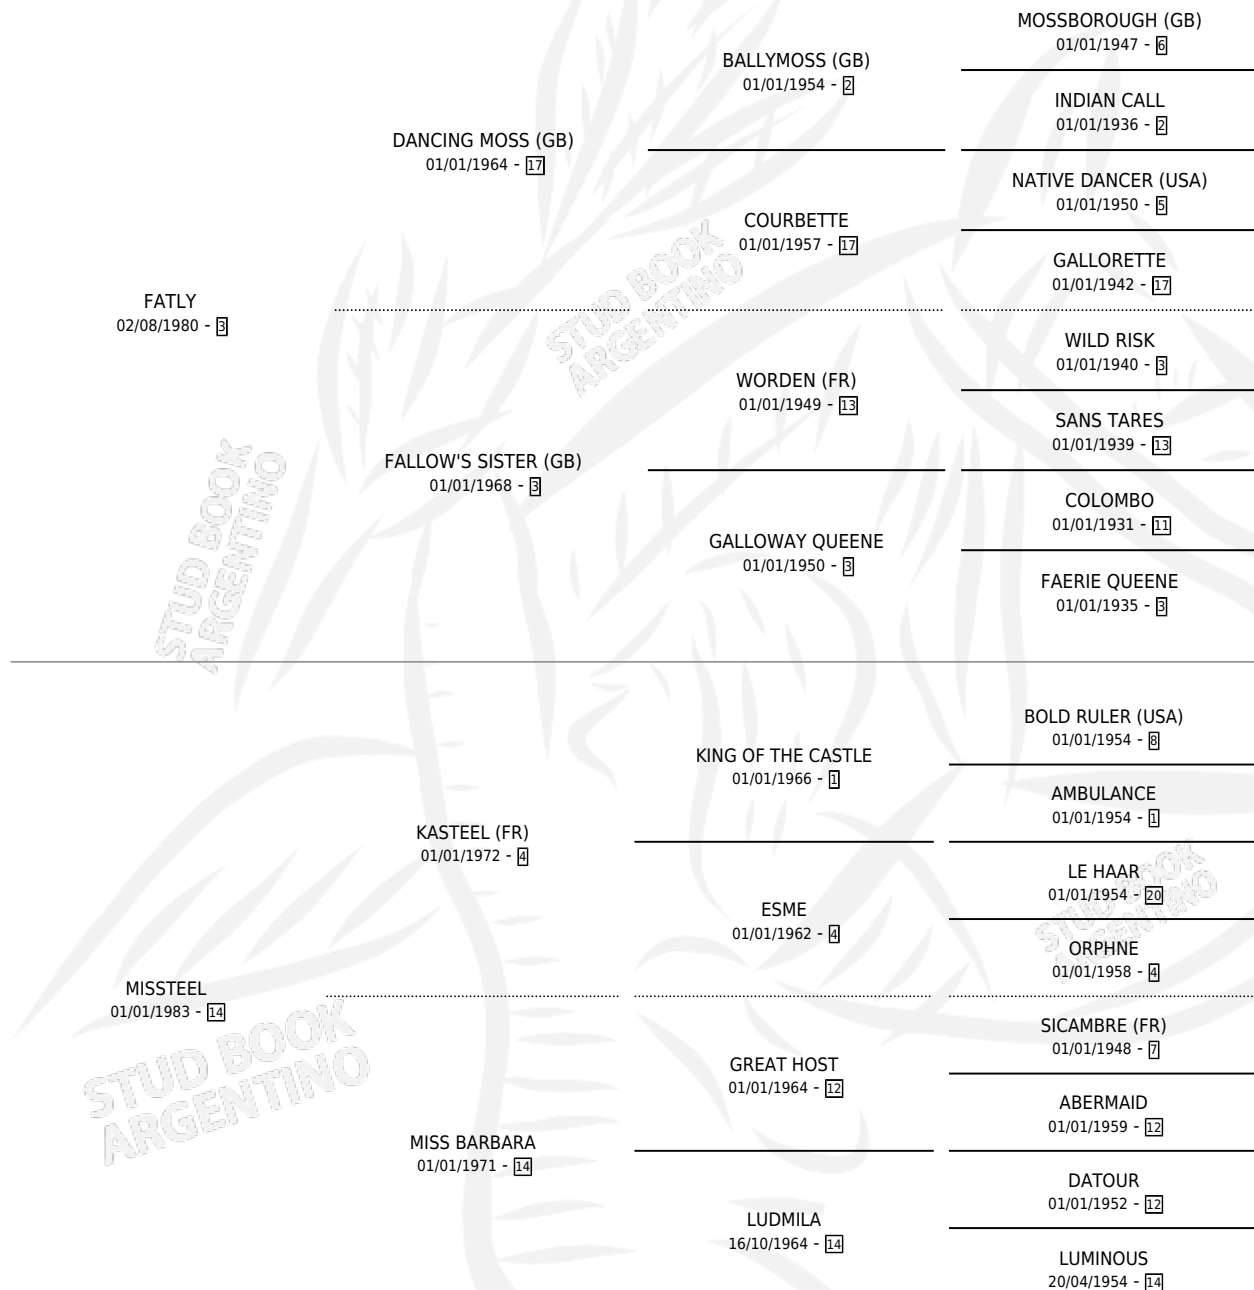

# FANCY MISS

por FATLY y MISSTEEL por KASTEEL (FR)

Argentina · Hembra · Zaino · SP · 19/10/1991  
Familia 14-b · Volumen 34

## ESTADO

TIPIFICACIÓN SANGUÍNEA	✓
TIPIFICACIÓN POR ADN	X
PASAPORTE	X
IDENTIFICACIÓN POR MICROCHIP	X
REPRODUCTOR	X

**Lugar de nacimiento:** Los Prados

**Criador:** Sin dato

## EXPORTACIÓN / IMPORTACIÓN

FECHA	MOVIMIENTO	PAÍS
01/11/1993	EXPORTADO	PARAGUAY