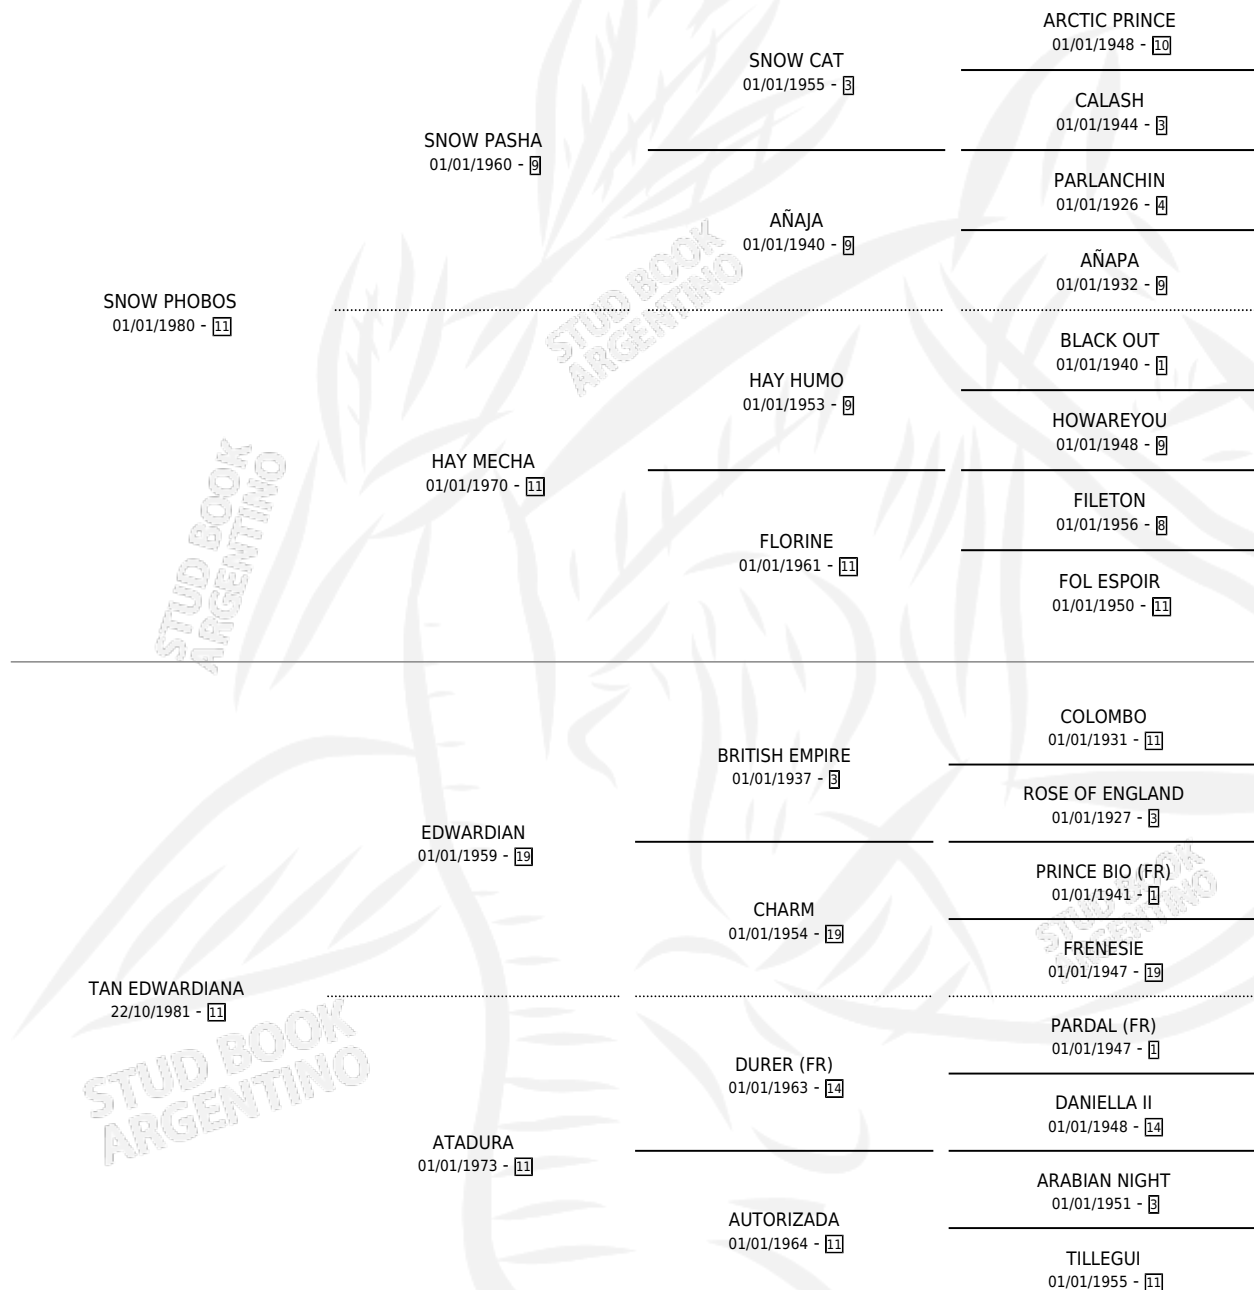

CHICA GALERA

por SNOW PHOBOS y TAN EDWARDIANA por EDWARDIAN

Argentina · Hembra · Alazan · SP · 21/10/1991
Familia 11-a · Volumen 34

ESTADO

TIPIFICACIÓN SANGUÍNEA	✓
TIPIFICACIÓN POR ADN	✓
PASAPORTE	X
IDENTIFICACIÓN POR MICROCHIP	X
REPRODUCTOR	✓

Lugar de nacimiento: Rincon Del Aguara
Criador: Sin dato

PEDIGREE

S

mientos 0 / Efectividad 0.00%

PADRILLO	PRODUCTO	CRIADOR	1ER SERVICIO	ÚLTIMO SERVICIO
RINCON SMILE	∅		25/11/2006	27/11/2006
CHICA GALERA	∅		04/12/2005	06/12/2005
SONETO	∅		05/12/1995	08/12/1995