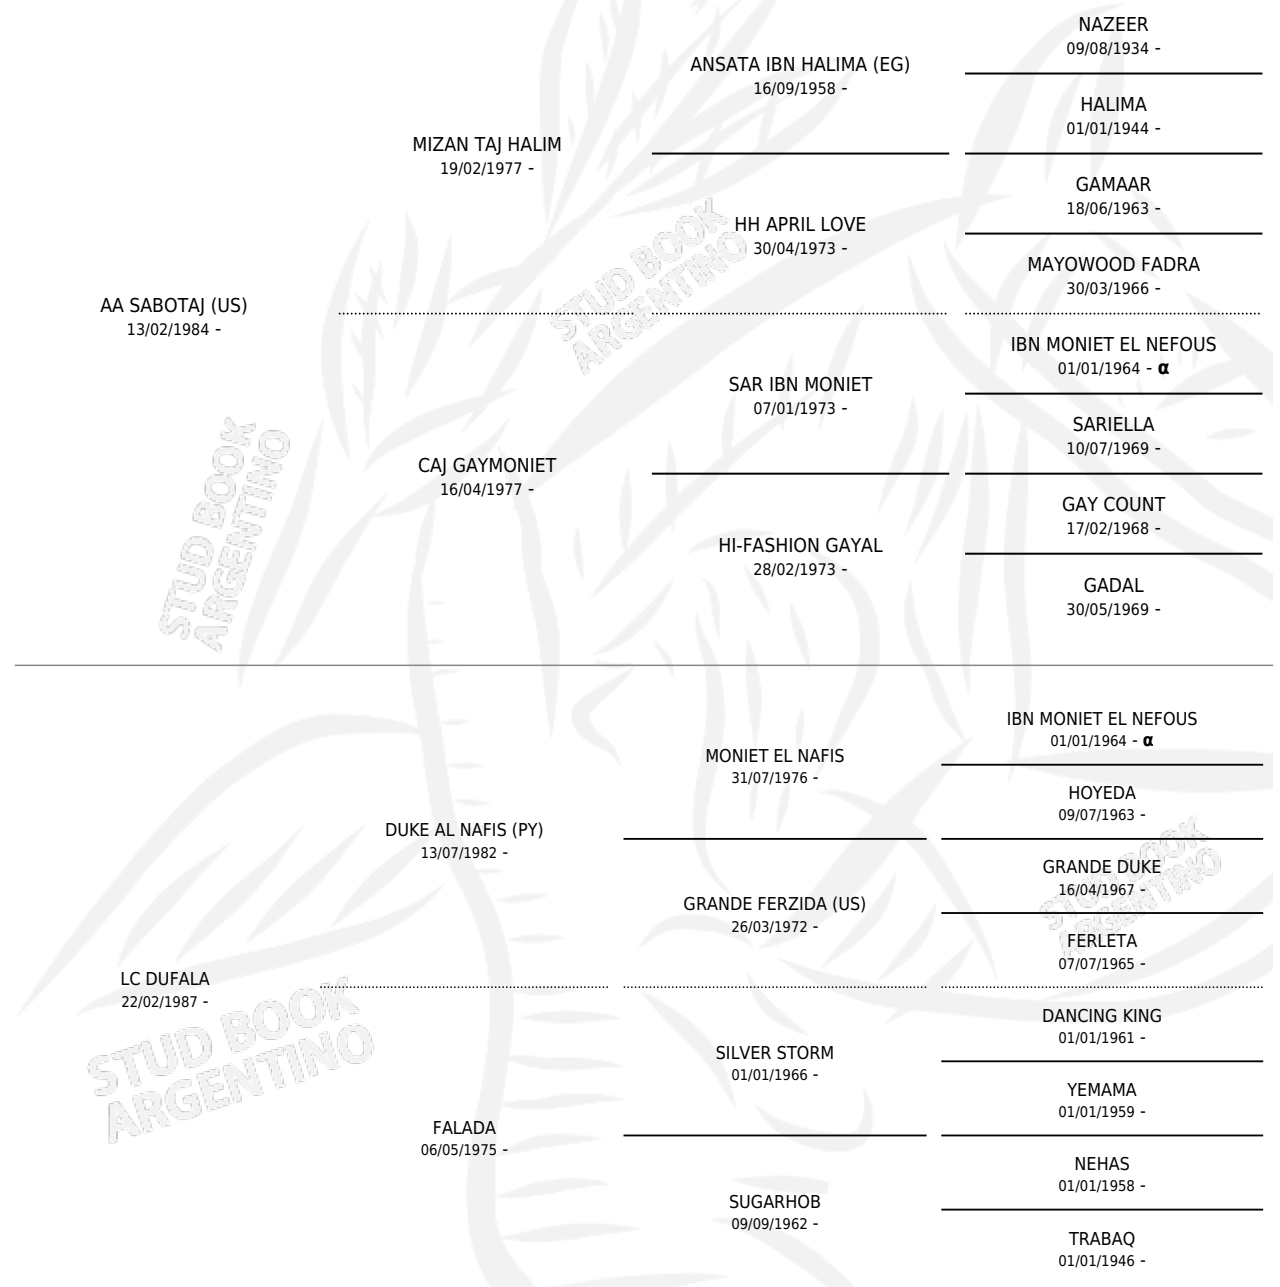

LC HUSAYN

por AA SABOTAJ (US) y LC DUFALA por DUKE AL NAFIS (PY)

Argentina · Macho · Zaino · AP · 01/10/1991
Familia · Volumen 34

ESTADO

TIPIFICACIÓN SANGUÍNEA	✓
TIPIFICACIÓN POR ADN	X
PASAPORTE	X
IDENTIFICACIÓN POR MICROCHIP	X
REPRODUCTOR	X

Lugar de nacimiento: La Catalina
Criador: La Catalina

PEDIGREE

INBREEDING : α

EXPORTACIÓN / IMPORTACIÓN

FECHA	MOVIMIENTO	PAÍS
01/09/1995	EXPORTADO	EMIRATOS ARABES UNIDOS

LC HUSAYN

Datos oficiales del Stud Book Argentino