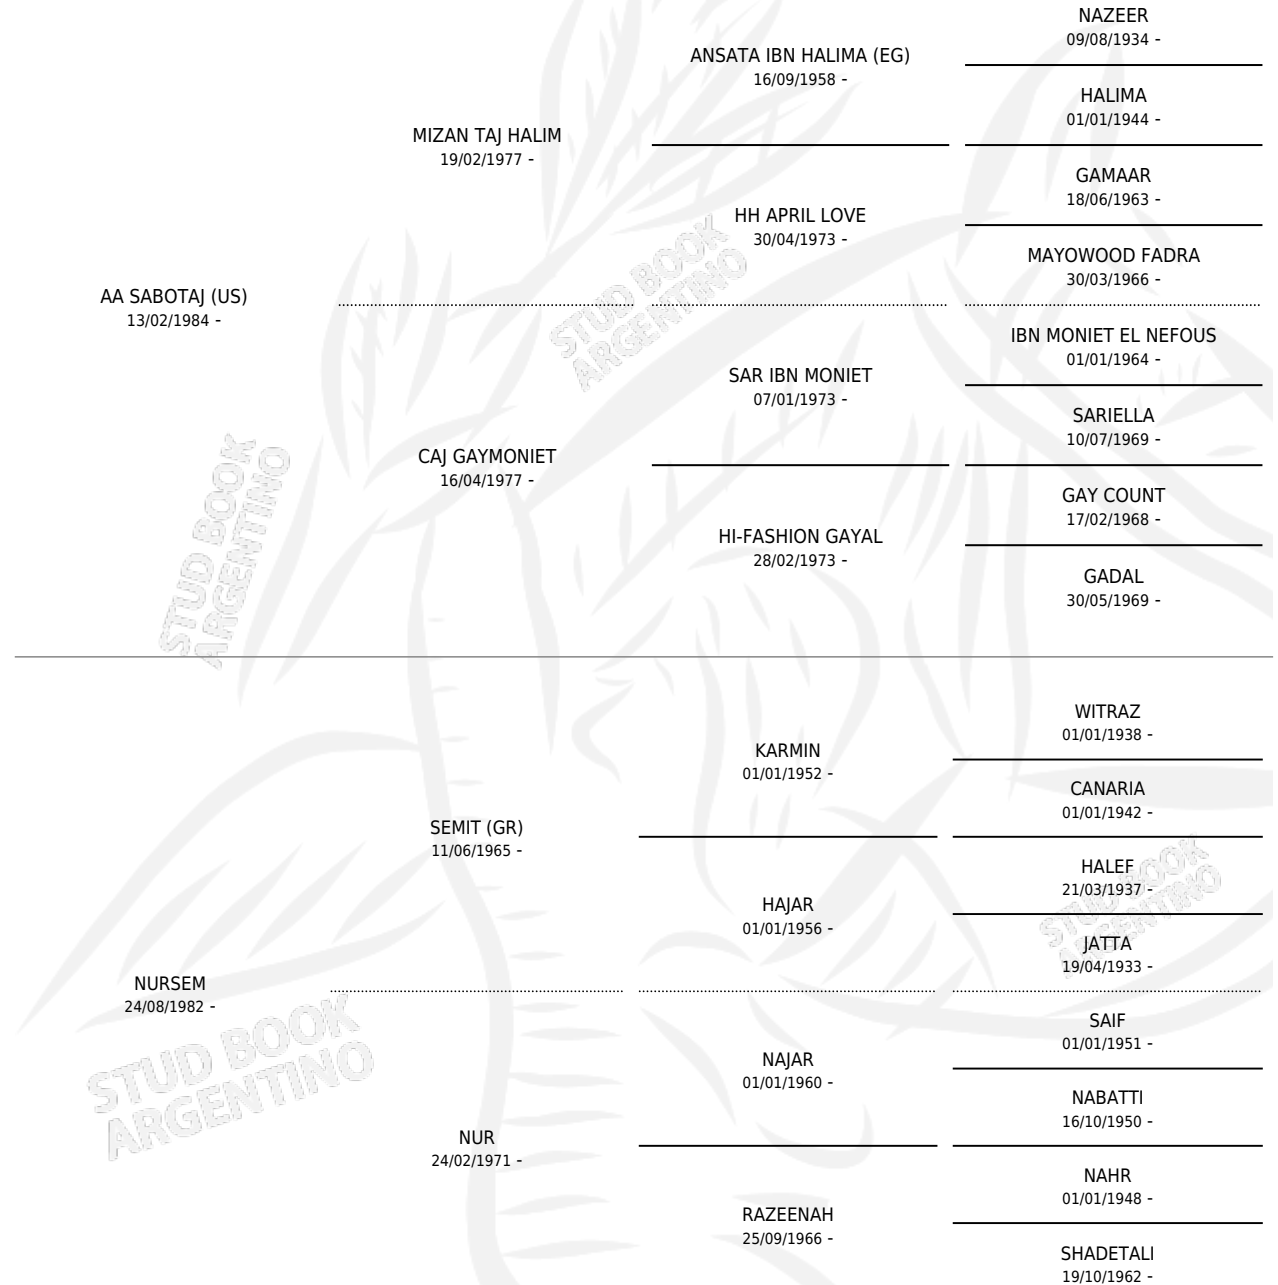

LC ASIR

por AA SABOTAJ (US) y NURSEM por SEMIT (GR)

Argentina · Macho · Zaino Doradillo · AP · 05/10/1991
Familia · Volumen 34

ESTADO

TIPIFICACIÓN SANGUÍNEA	X
TIPIFICACIÓN POR ADN	X
PASAPORTE	X
IDENTIFICACIÓN POR MICROCHIP	X
REPRODUCTOR	X

Lugar de nacimiento: La Catalina

Criador: La Catalina

PEDIGREE

LC ASIR

Datos oficiales del Stud Book Argentino

Documento generado el 09/05/2026

studbook.org.ar