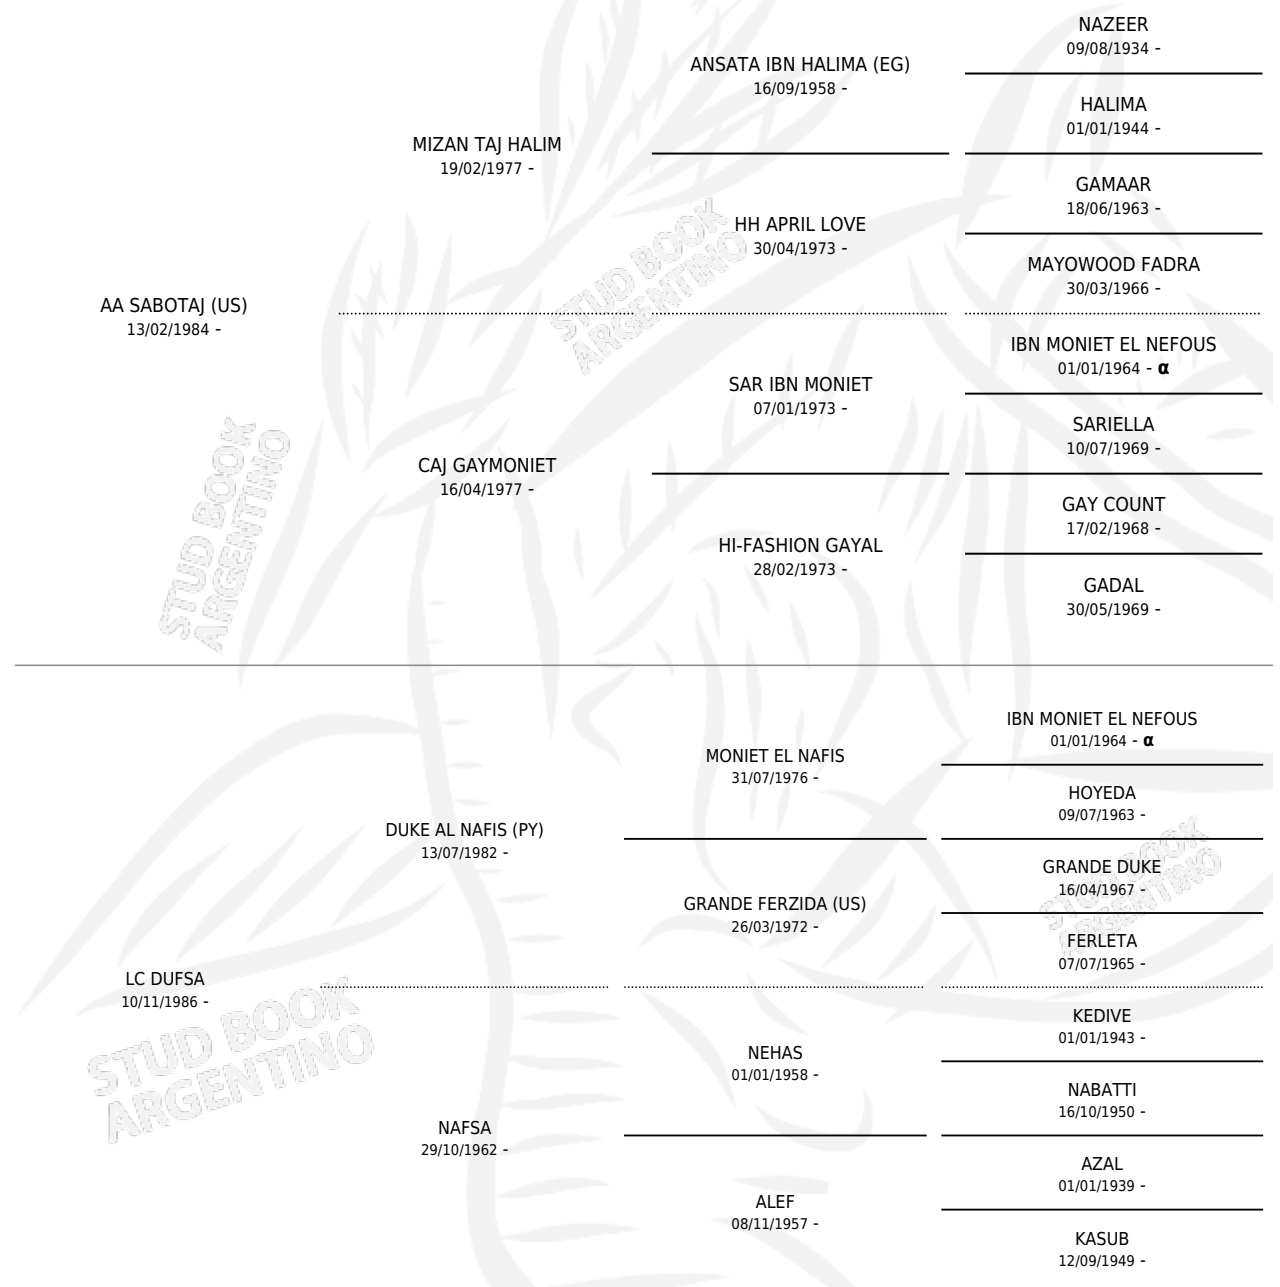

LC SADASH

por AA SABOTAJ (US) y LC DUFSA por DUKE AL NAFIS (PY)

Argentina · Macho · Zaino Colorado · AP · 06/10/1991
Familia · Volumen 34

ESTADO

TIPIFICACIÓN SANGUÍNEA	X
TIPIFICACIÓN POR ADN	X
PASAPORTE	X
IDENTIFICACIÓN POR MICROCHIP	X
REPRODUCTOR	X

Lugar de nacimiento: La Catalina

Criador: La Catalina

PEDIGREE

INBREEDING : α

LC SADASH

Datos oficiales del Stud Book Argentino

Documento generado el 09/05/2026

studbook.org.ar