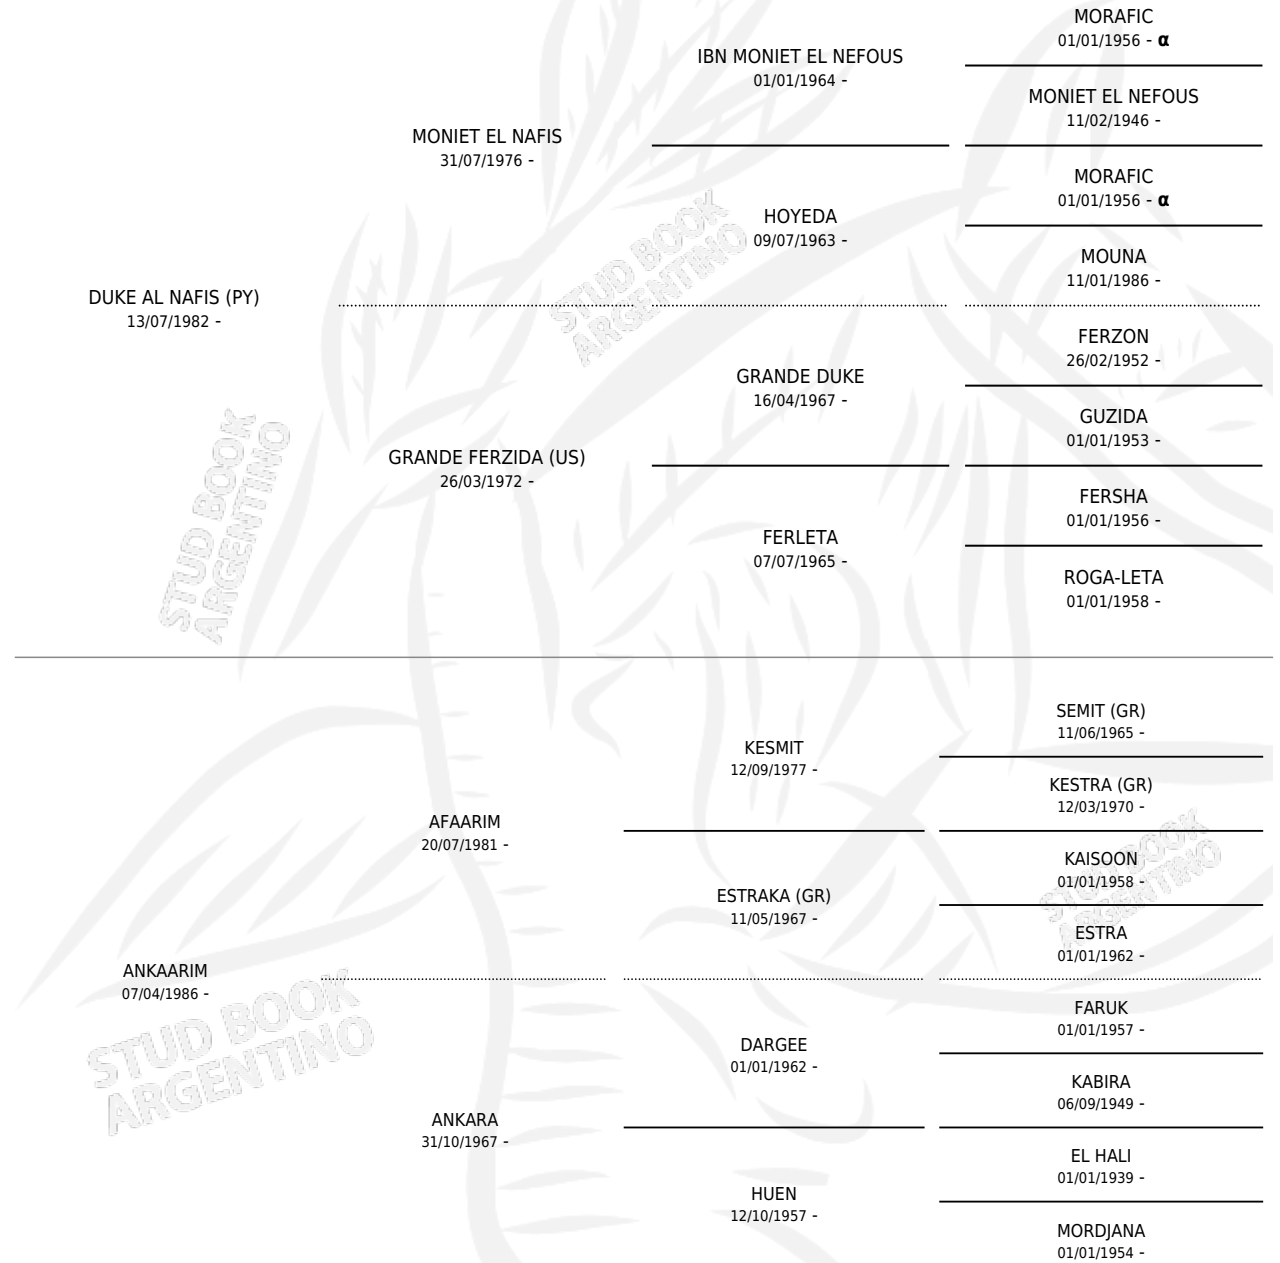

LC KUPARI

por **DUKE AL NAFIS (PY)** y **ANKAARIM** por **AFAARIM**

Argentina · Macho · Alazan · AP · 14/10/1991
Familia · Volumen 34

ESTADO

TIPIFICACIÓN SANGUÍNEA	X
TIPIFICACIÓN POR ADN	X
PASAPORTE	X
IDENTIFICACIÓN POR MICROCHIP	X
REPRODUCTOR	X

Lugar de nacimiento: La Catalina

Criador: La Catalina

PEDIGREE

INBREEDING : α

LC KUPARI

Datos oficiales del Stud Book Argentino

Documento generado el 12/06/2026

studbook.org.ar