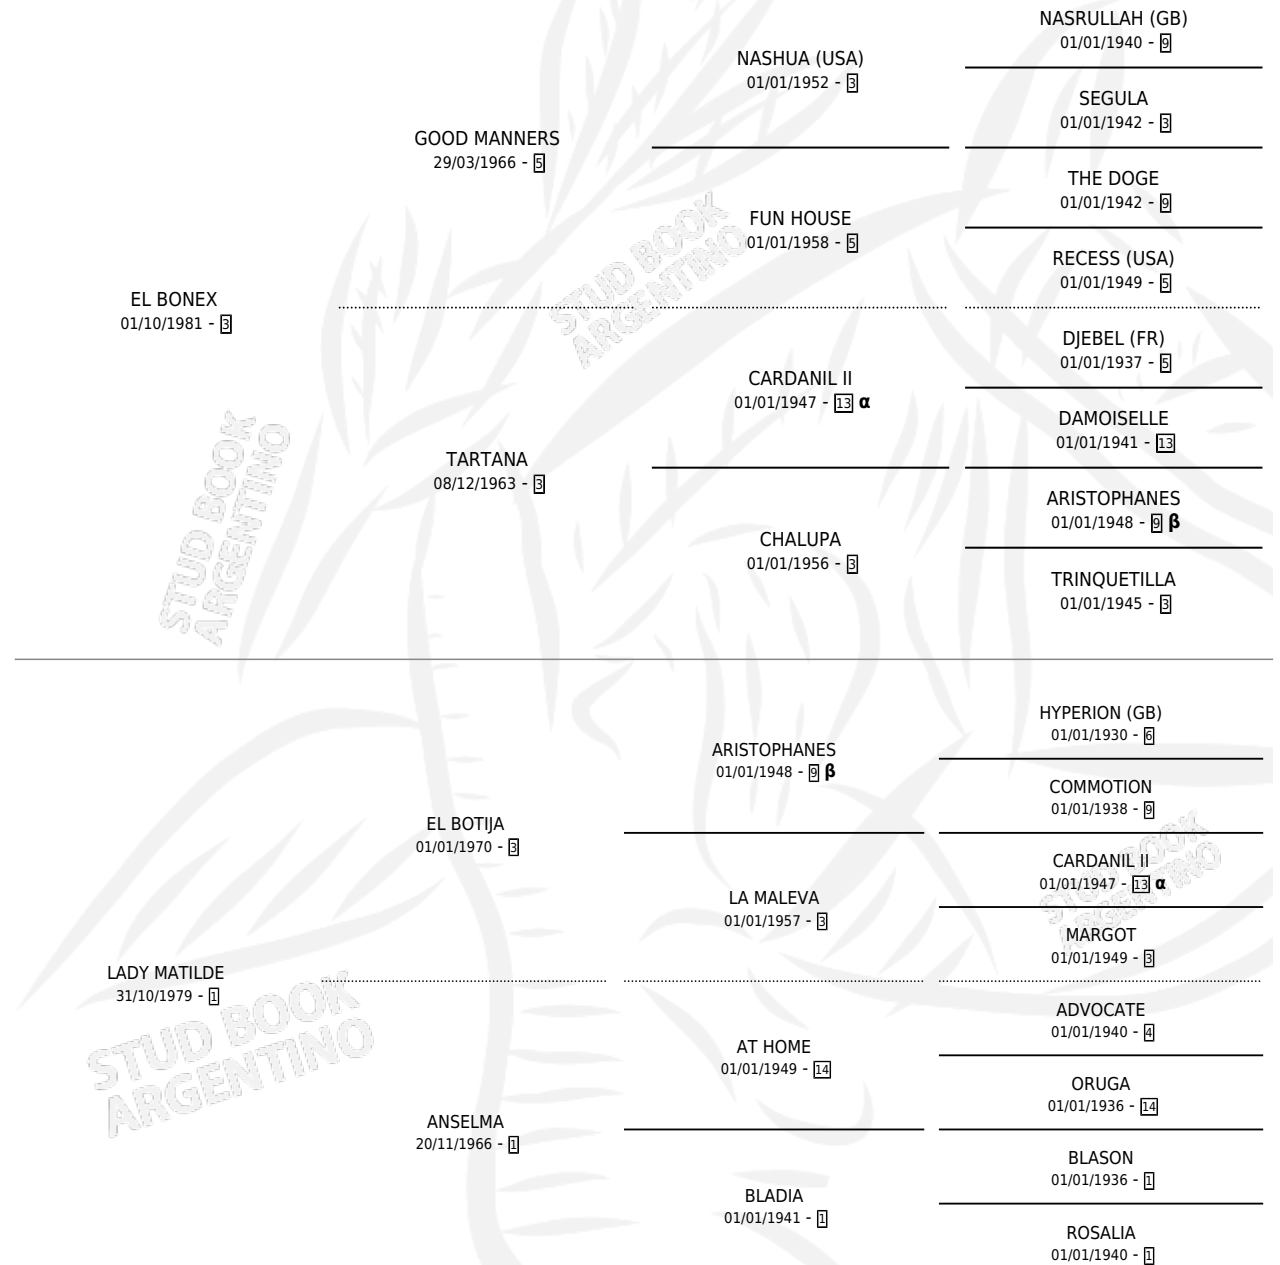

EL TEXANO

por EL BONEX y LADY MATILDE por EL BOTIJA

Argentina · Macho · Alazan · SP · 29/09/1991
Familia 1-s · Volumen 34

ESTADO

TIPIFICACIÓN SANGUÍNEA	X
TIPIFICACIÓN POR ADN	X
PASAPORTE	X
IDENTIFICACIÓN POR MICROCHIP	X
REPRODUCTOR	X

Lugar de nacimiento: Los Federales

Criador: Sin dato

PEDIGREE

INBREEDING : α, β

CAMPAÑA

Solo carreras oficiales de Argentina

POR EDAD

EDAD	CC	1°	2°	3°	4°	5°	NP	CLC	CLG	CLCG1	CLGG1	IMPORTE	GANANCIA / CC
5 AÑOS	1	0	0	0	0	0	1	0	0	0	0	\$0	\$0
TOTALES	1	0	0	0	0	0	1	0	0	0	0	\$0	\$0
%		0.0%	0.0%	0.0%	0.0%	0.0%	100%	0.0%	0.0%	0.0%	0.0%		