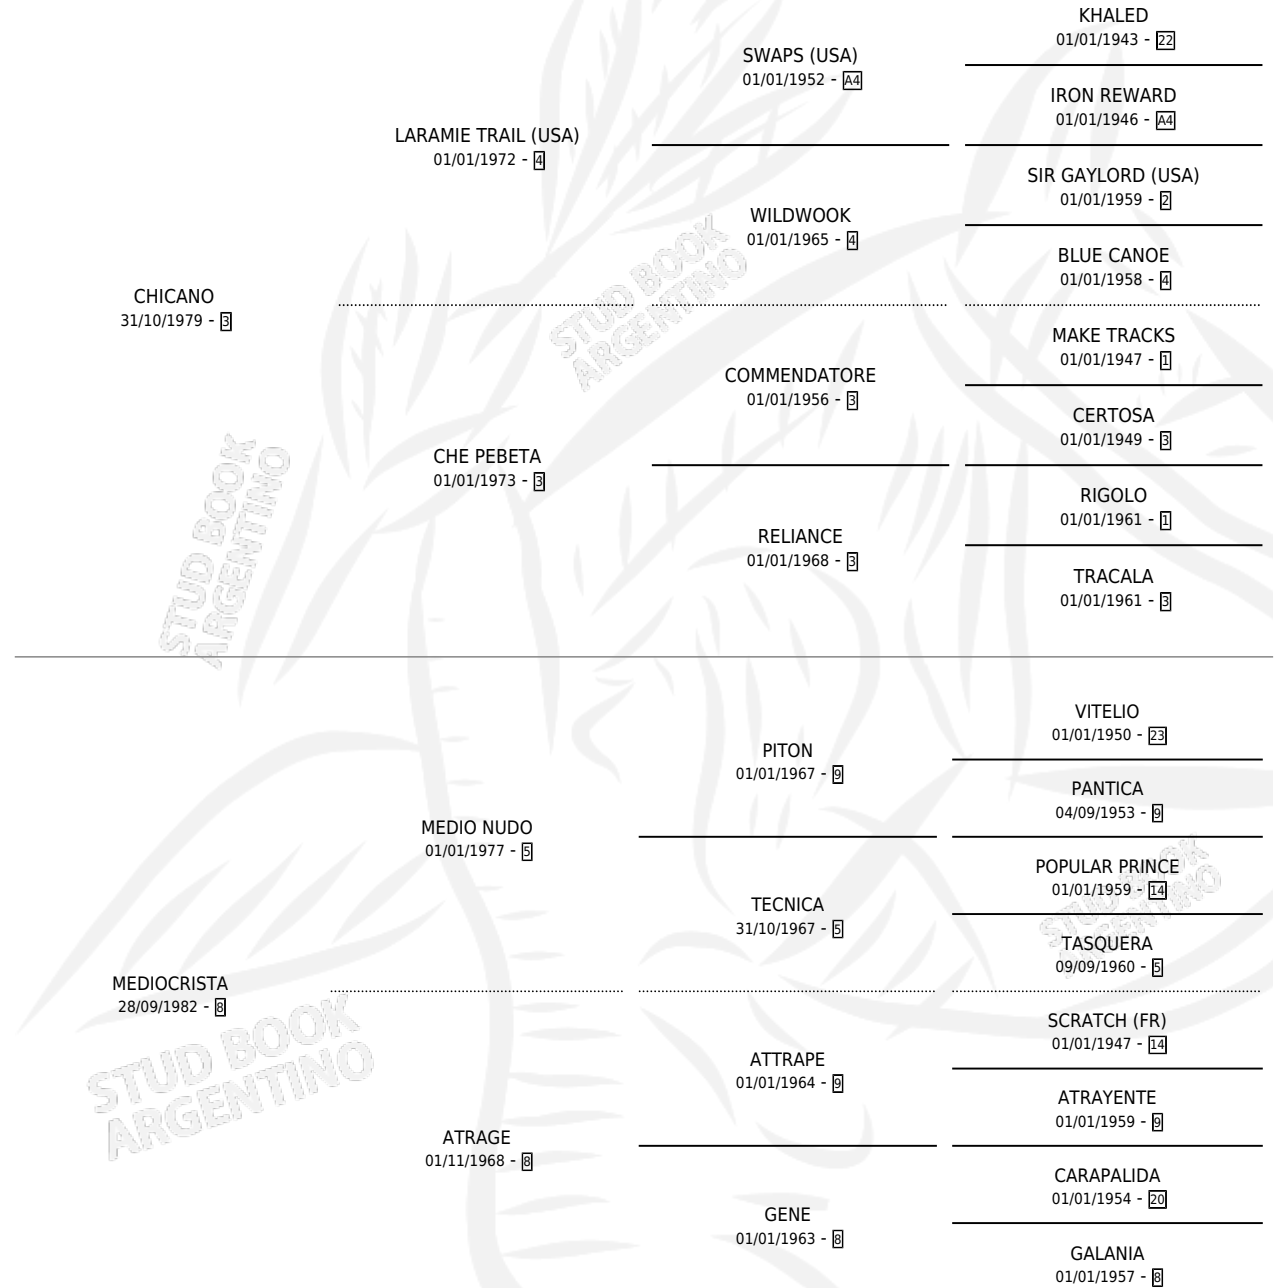

CHICA CRISTA

por CHICANO y MEDIOCRISTA por MEDIO NUDO

Argentina · Hembra · Alazan · SP · 03/10/1991
Familia 8-j · Volumen 34

ESTADO

TIPIFICACIÓN SANGUÍNEA	X
TIPIFICACIÓN POR ADN	X
PASAPORTE	X
IDENTIFICACIÓN POR MICROCHIP	X
REPRODUCTOR	X

Lugar de nacimiento: Fesihujo

Criador: Sin dato

PEDIGREE

CHICA CRISTA

Datos oficiales del Stud Book Argentino

Documento generado el 10/05/2026

studbook.org.ar