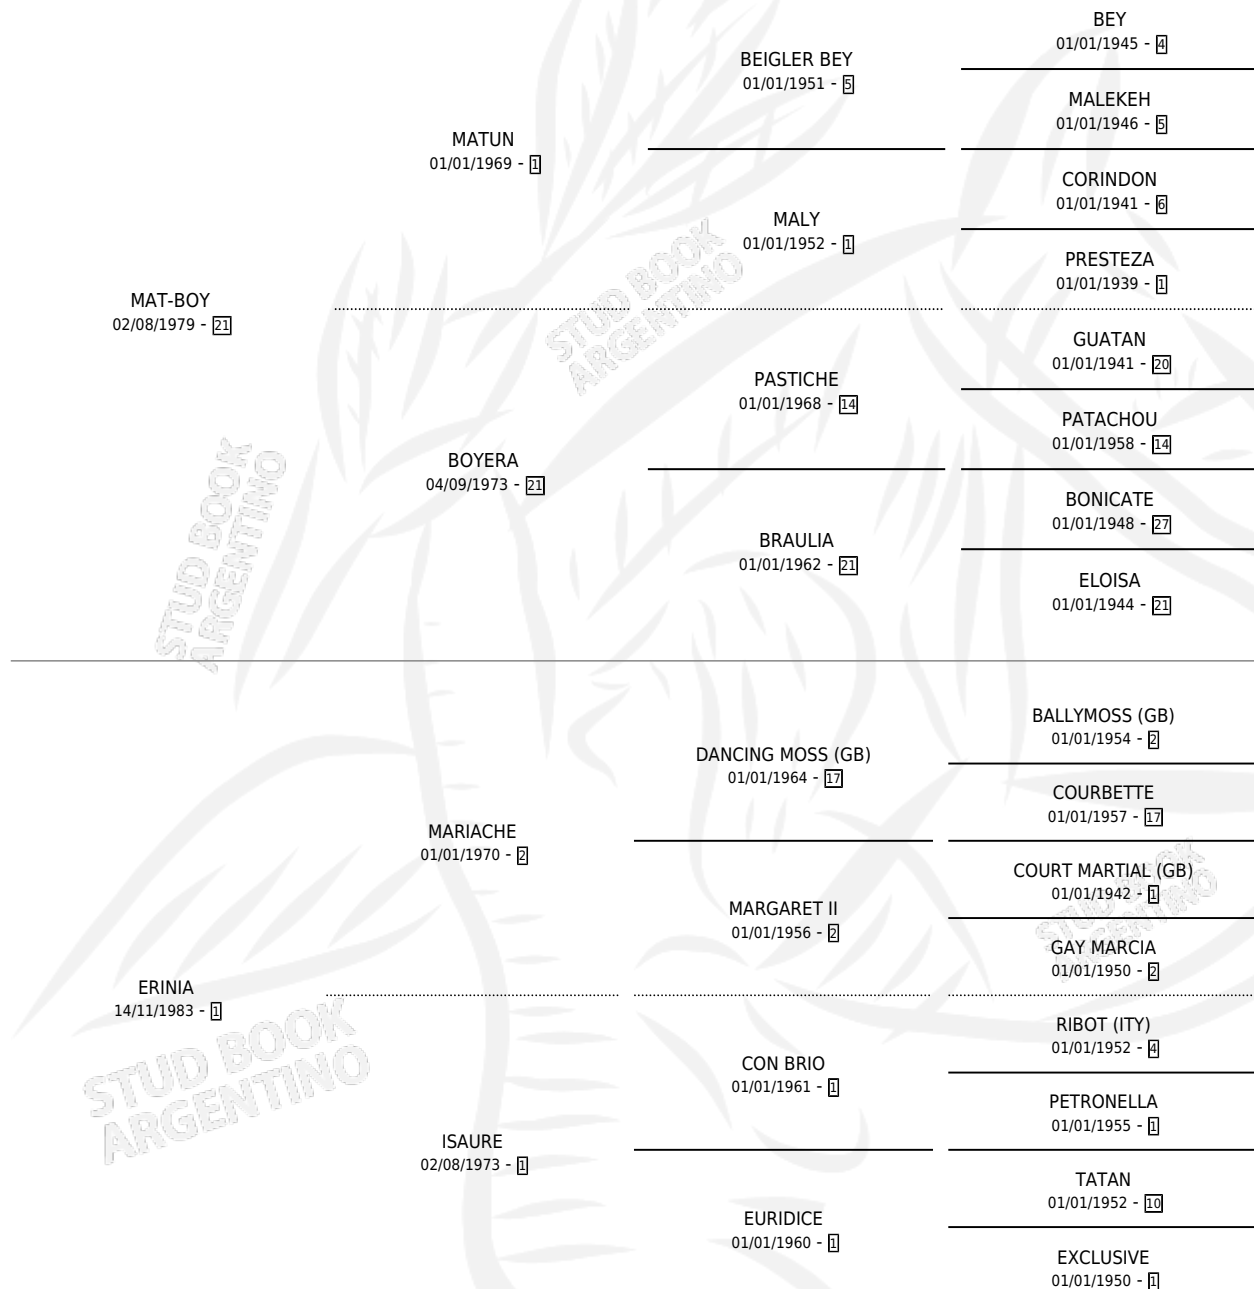

MAT PAMELA

por MAT-BOY y ERINIA por MARIACHE

Argentina · Hembra · Alazan · SP · 29/10/1991
Familia 1-I · Volumen 34

ESTADO

TIPIFICACIÓN SANGUÍNEA	✓
TIPIFICACIÓN POR ADN	✓
PASAPORTE	X
IDENTIFICACIÓN POR MICROCHIP	X
REPRODUCTOR	✓

Lugar de nacimiento: San Lorenzo de Areco

Criador: Sin dato

~

HIJOS

	MACHOS	HEMBRAS
4 NACIERON	2	2
1 CORRIERON	1	0

SIN ACTUACIONES

PEDIGREE

CAMPAÑA

Solo carreras oficiales de Argentina

POR EDAD

EDAD	CC	1°	2°	3°	4°	5°	NP	CLC	CLG	CLCG1	CLGG1	IMPORTE	GANANCIA / CC
3 AÑOS	10	0	0	0	1	2	7	0	0	0	0	\$721	\$72
4 AÑOS	2	0	0	0	0	1	1	0	0	0	0	\$248	\$124
TOTALES	12	0	0	0	1	3	8	0	0	0	0	\$969	\$81
%		0.0%	0.0%	0.0%	8.3%	25.0%	66.7%	0.0%	0.0%	0.0%	0.0%		