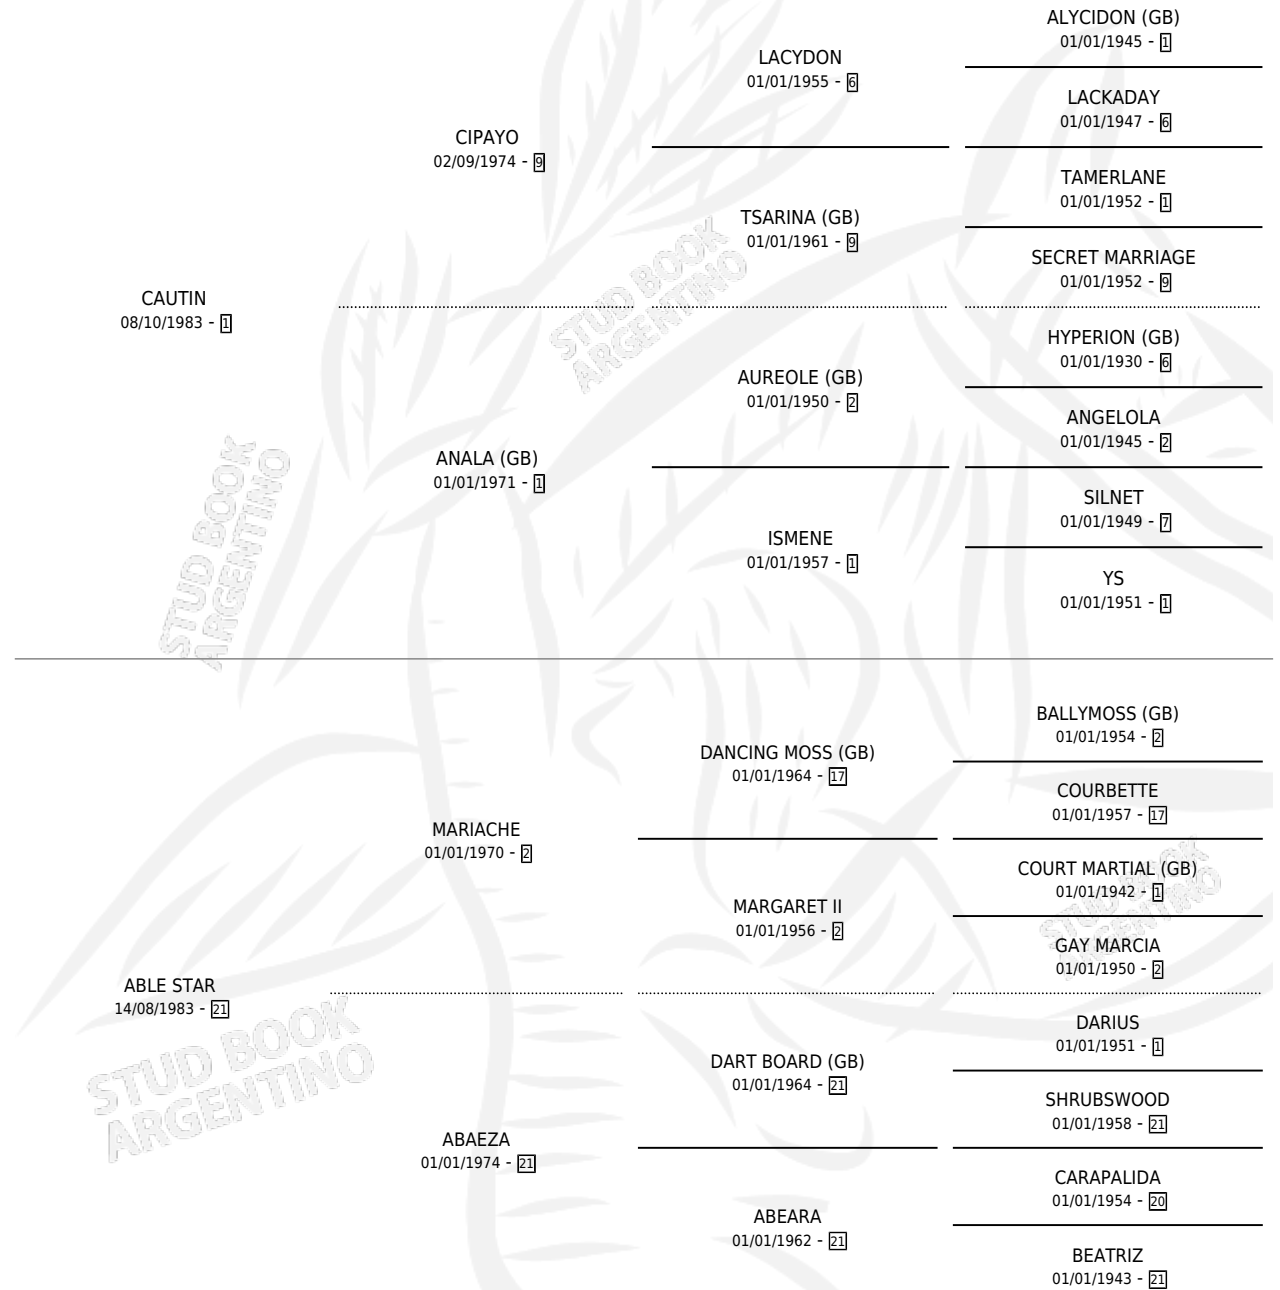

STAR LUCILA

por CAUTIN y ABLE STAR por MARIACHE

Argentina · Hembra · Alazan Tostado · SP · 30/10/1991
Familia 21-a · Volumen 34

ESTADO

TIPIFICACIÓN SANGUÍNEA	X
TIPIFICACIÓN POR ADN	X
PASAPORTE	X
IDENTIFICACIÓN POR MICROCHIP	X
REPRODUCTOR	X

Lugar de nacimiento: San Lorenzo de Areco

Criador: Sin dato

PEDIGREE

CAMPAÑA

Solo carreras oficiales de Argentina

POR EDAD

EDAD	CC	1°	2°	3°	4°	5°	NP	CLC	CLG	CLCG1	CLGG1	IMPORTE	GANANCIA / CC
3 AÑOS	6	0	0	1	1	0	4	0	0	0	0	\$1,367	\$228
4 AÑOS	6	0	0	1	0	1	4	0	0	0	0	\$785	\$131
5 AÑOS	2	0	0	1	0	0	1	0	0	0	0	\$645	\$323
TOTALES	14	0	0	3	1	1	9	0	0	0	0	\$2,797	\$200
%		0.0%	0.0%	21.4%	7.1%	7.1%	64.3%	0.0%	0.0%	0.0%	0.0%		

Placés en La Plata, Palermo y San Isidro en 14 carreras disputadas.

POR DISTANCIA

HIPODROMO	CC	1°	2°	3°	4°	5°	NP	CLC	CLG	CLCG1	CLGG1	IMPORTE
SAN ISIDRO	8	0	0	1	1	1	5	0	0	0	0	\$1,517
1600 MTS	3	0	0	0	1	0	2	0	0	0	0	\$615
1400 MTS	2	0	0	1	0	1	0	0	0	0	0	\$902
1200 MTS	2	0	0	0	0	0	2	0	0	0	0	\$0
1100 MTS	1	0	0	0	0	0	1	0	0	0	0	\$0
PALERMO	4	0	0	1	0	0	3	0	0	0	0	\$528
1400 MTS	3	0	0	1	0	0	2	0	0	0	0	\$528
1800 MTS	1	0	0	0	0	0	1	0	0	0	0	\$0
LA PLATA	2	0	0	1	0	0	1	0	0	0	0	\$752
1400 MTS	2	0	0	1	0	0	1	0	0	0	0	\$752