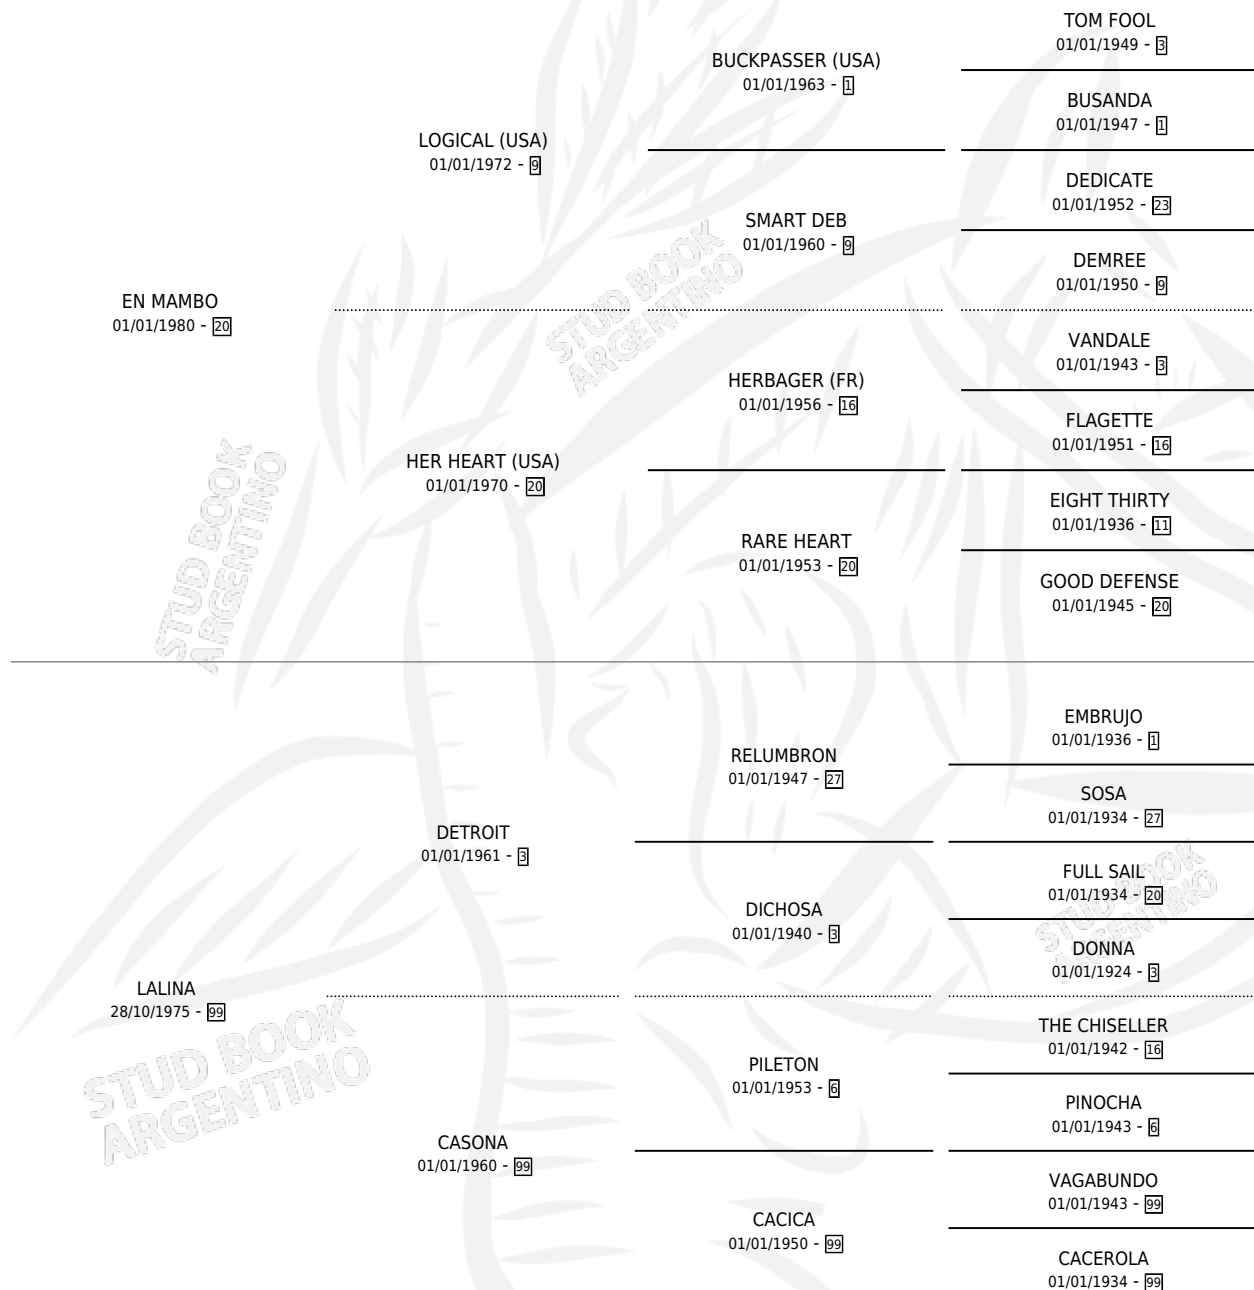

EN LANA

por EN MAMBO y LALINA por DETROIT

Argentina · Macho · Alazan · SP · 05/10/1991
Familia 99 · Volumen 34

ESTADO

TIPIFICACIÓN SANGUÍNEA	X
TIPIFICACIÓN POR ADN	X
PASAPORTE	X
IDENTIFICACIÓN POR MICROCHIP	X
REPRODUCTOR	X

Lugar de nacimiento: El Estrellano

Criador: Sin dato

PEDIGREE

EN LANA

Datos oficiales del Stud Book Argentino

Documento generado el 12/05/2026

studbook.org.ar