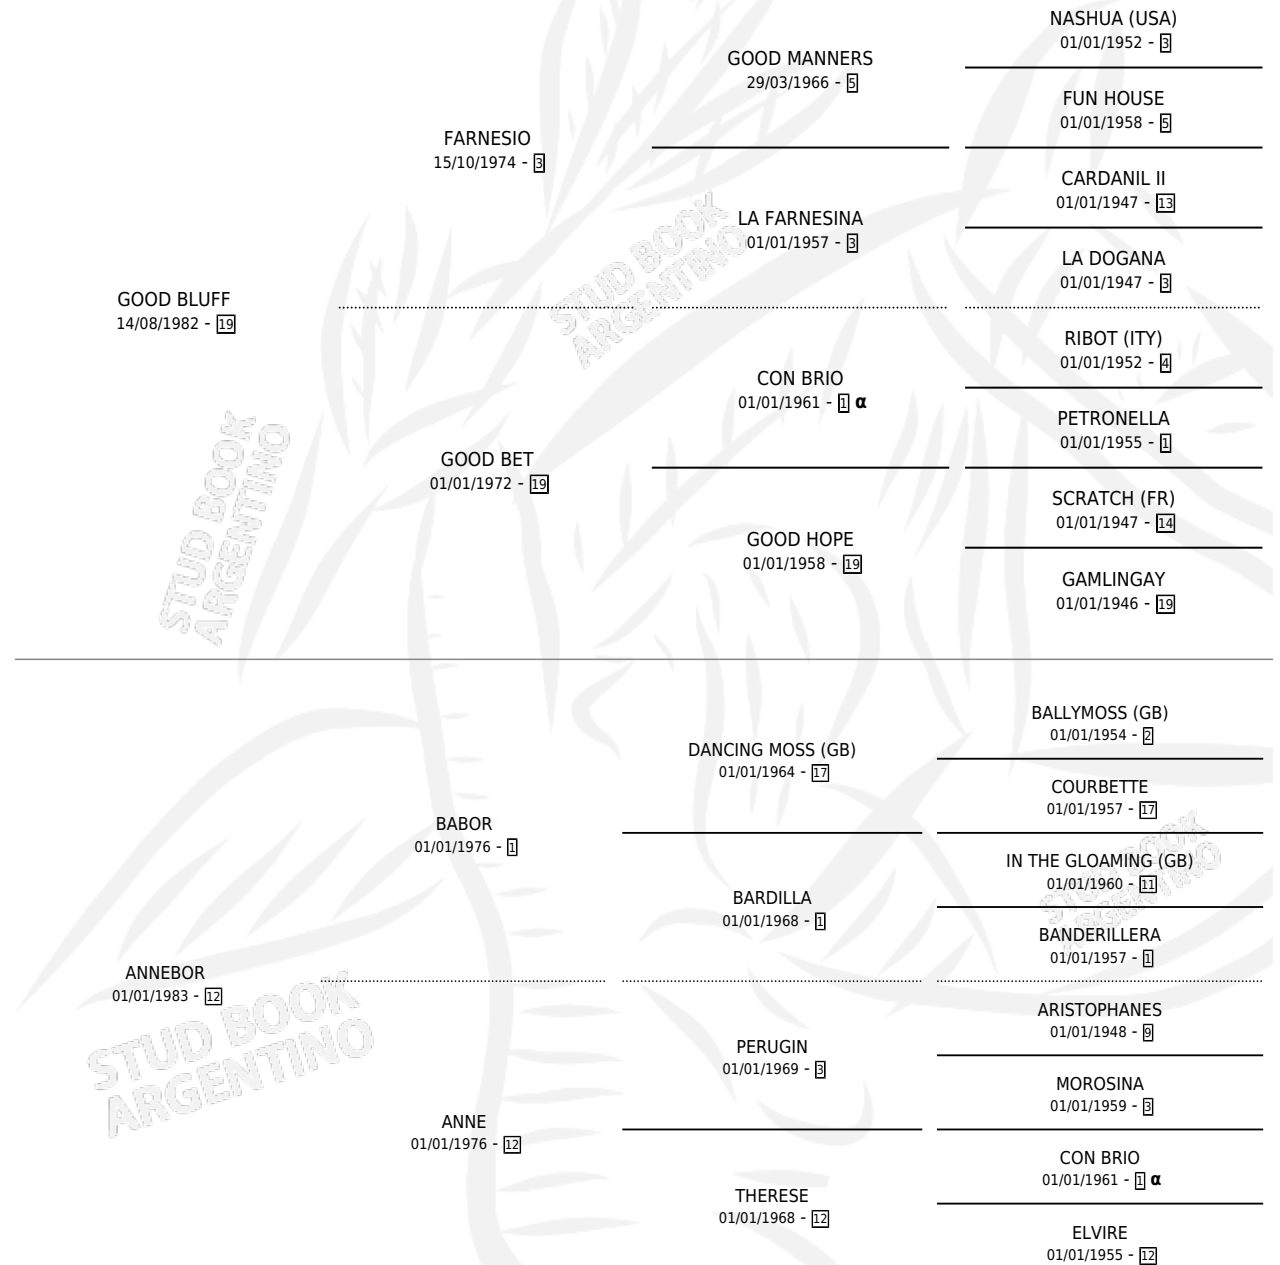

# PIPI BLUFF

por **GOOD BLUFF** y **ANNEBOR** por **BABOR**

Argentina · Macho · Zaino · SP · 17/10/1991  
Familia 12-d · Volumen 34

## ESTADO

TIPIFICACIÓN SANGUÍNEA	X
TIPIFICACIÓN POR ADN	X
PASAPORTE	X
IDENTIFICACIÓN POR MICROCHIP	X
REPRODUCTOR	X

**Lugar de nacimiento:** Don Pipi

**Criador:** Sin dato

## PEDIGREE

INBREEDING :  $\alpha$