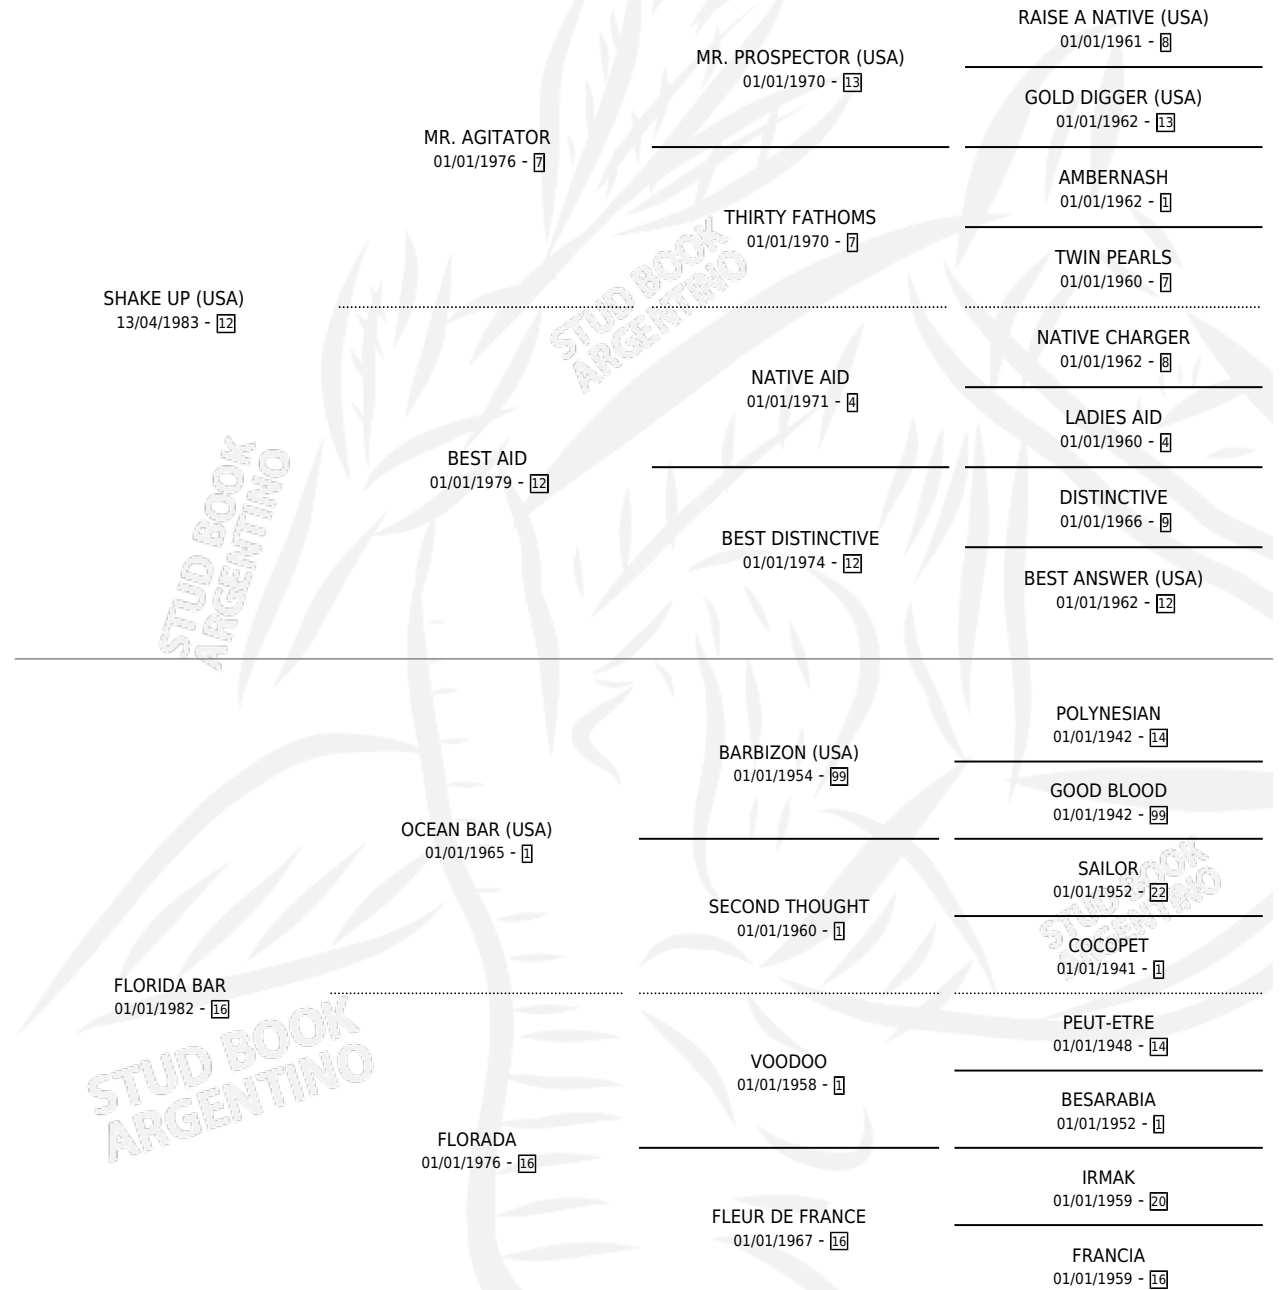

FLOR SHAKE

por **SHAKE UP (USA)** y **FLORIDA BAR** por **OCEAN BAR (USA)**

Argentina · Hembra · Alazan · SP · 26/10/1991
Familia 16-e · Volumen 34

ESTADO

TIPIFICACIÓN SANGUÍNEA	✓
TIPIFICACIÓN POR ADN	X
PASAPORTE	X
IDENTIFICACIÓN POR MICROCHIP	X
REPRODUCTOR	✓

Lugar de nacimiento: Azul Blanca
Criador: Sin dato

PEDIGREE