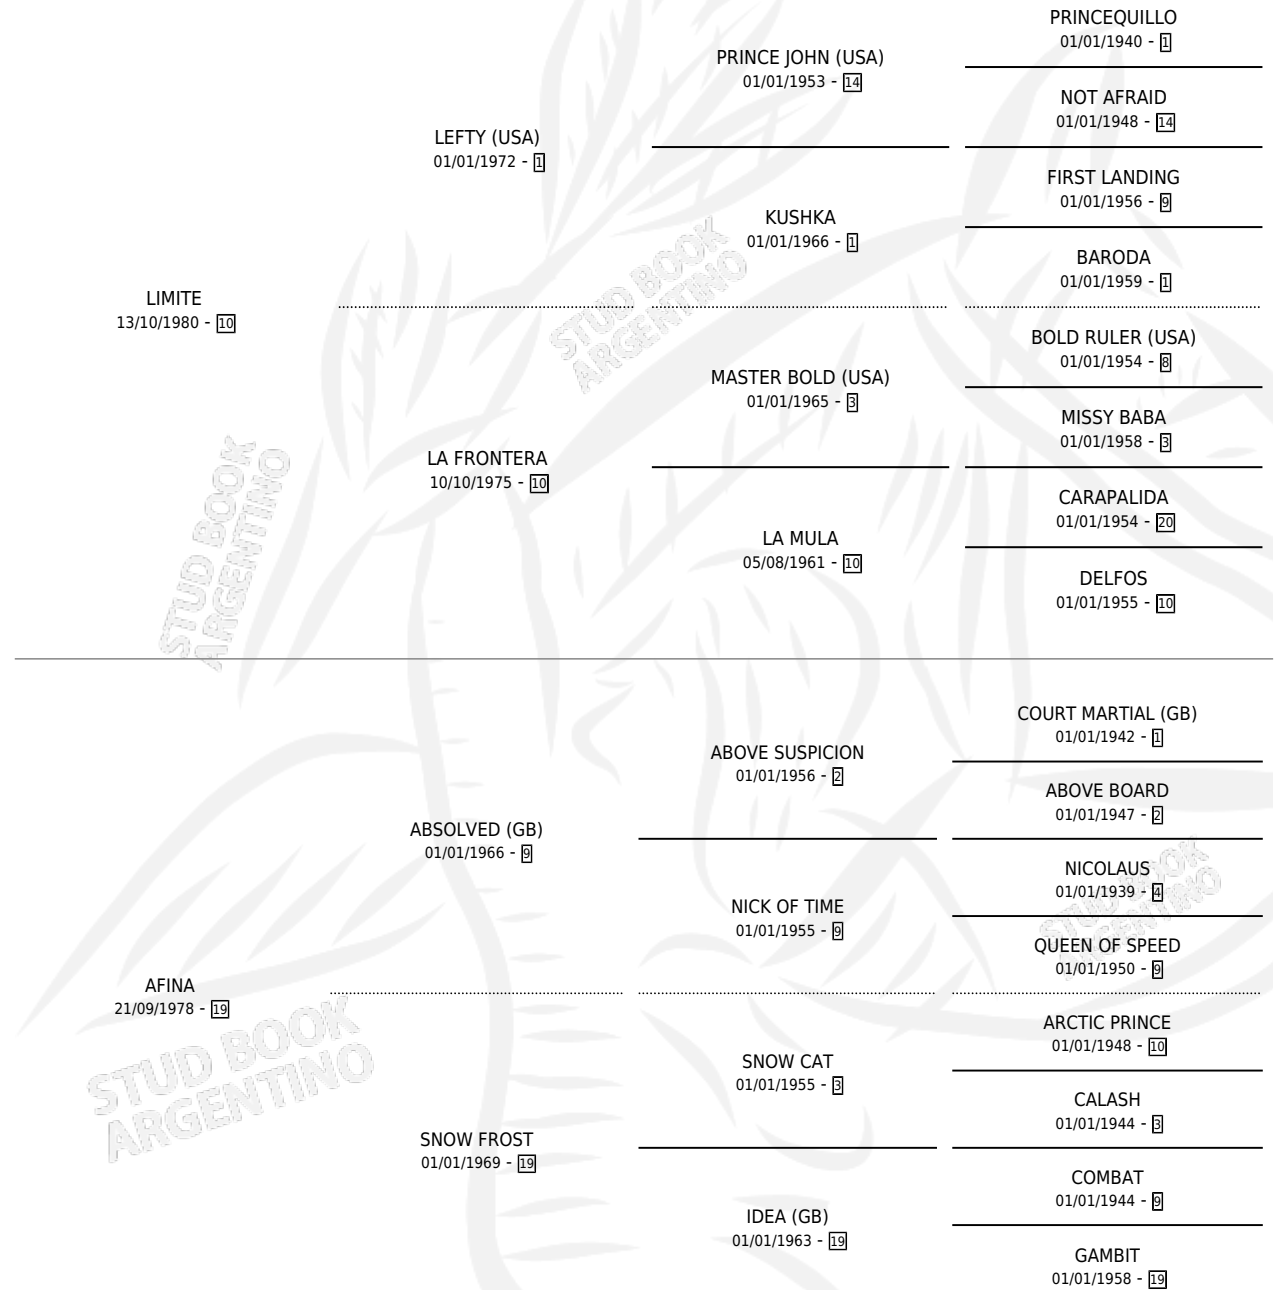

LIMIFATI

por LIMITE y AFINA por ABSOLVED (GB)

Argentina · Macho · Zaino · SP · 10/10/1991
Familia 19 · Volumen 34

ESTADO

TIPIFICACIÓN SANGUÍNEA	X
TIPIFICACIÓN POR ADN	X
PASAPORTE	X
IDENTIFICACIÓN POR MICROCHIP	X
REPRODUCTOR	X

Lugar de nacimiento: Azul Blanca

Criador: Sin dato

PEDIGREE

LIMIFATI

Datos oficiales del Stud Book Argentino

Documento generado el 05/05/2026

studbook.org.ar